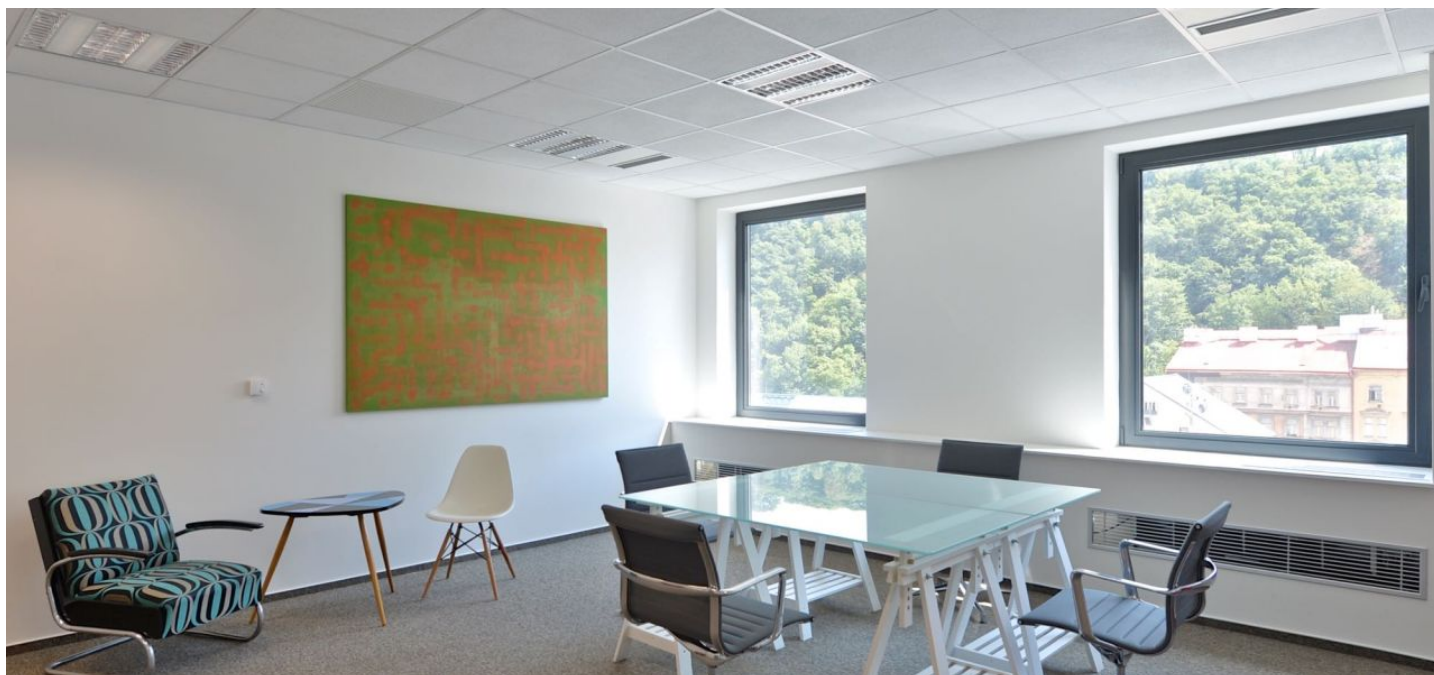

Kancelářské prostory

Praha 8, Karlín, Thámova

13.50 € / m² | 340 Kč / m²