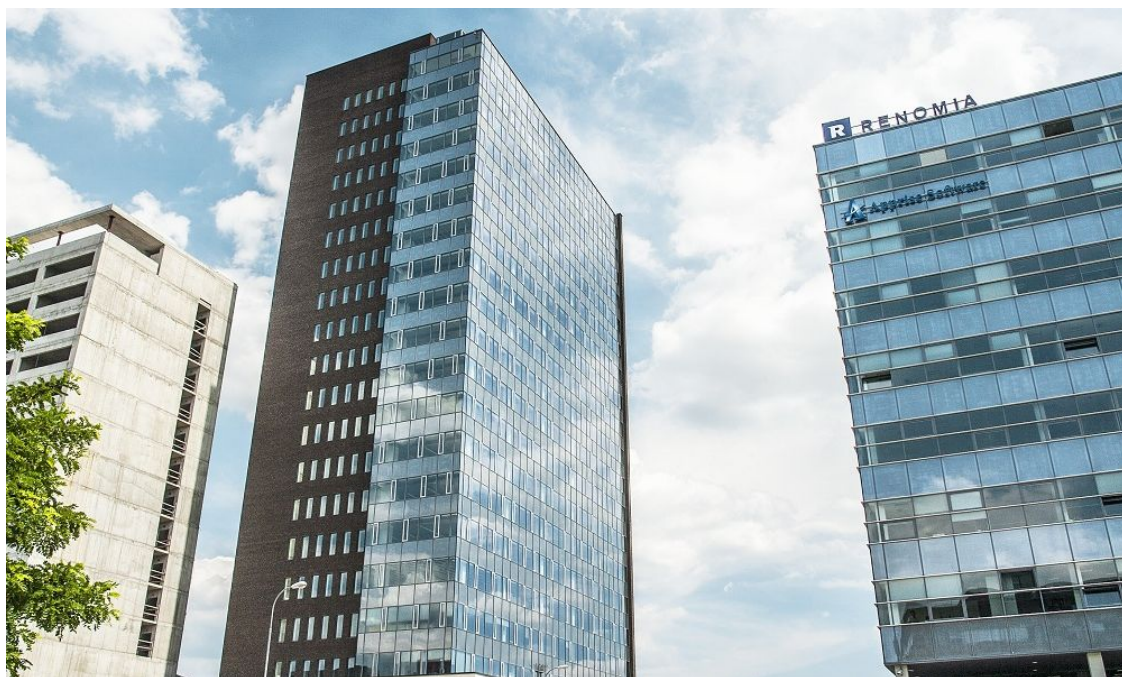

Kancelářské prostory

Brno-město, Brno - jih, Holandská

13.95 - 15.50 € / m² | 350 - 389 Kč / m²

Kancelářské prostory

Brno-město, Brno - jih, Holandská

13.95 - 15.50 € / m² | 350 - 389 Kč / m²

Poplatky za služby	4 EUR za m ² / měsíčně
Plocha k dispozici	1 335 m ²
Sklep	-
Parkování	Ano
PENB	Není vyžadován
Referenční číslo	18465

Komplex kancelářských budov s kancelářskými prostory k pronájmu, nacházející se jen pár minut chůze od historického centra Brna a nabízí široké spektrum služeb. Byl oceněn jako "Best Overall Development 2010".

Lokalita:

Exkluzivitu prostor umocňuje atraktivní poloha v centru Brna. Vynikající dostupnost autem a snadný přístup na mezinárodní letiště Brno (15 minut). Rychlé napojení na dálnici D1 a D2.

Vybavení a služby: