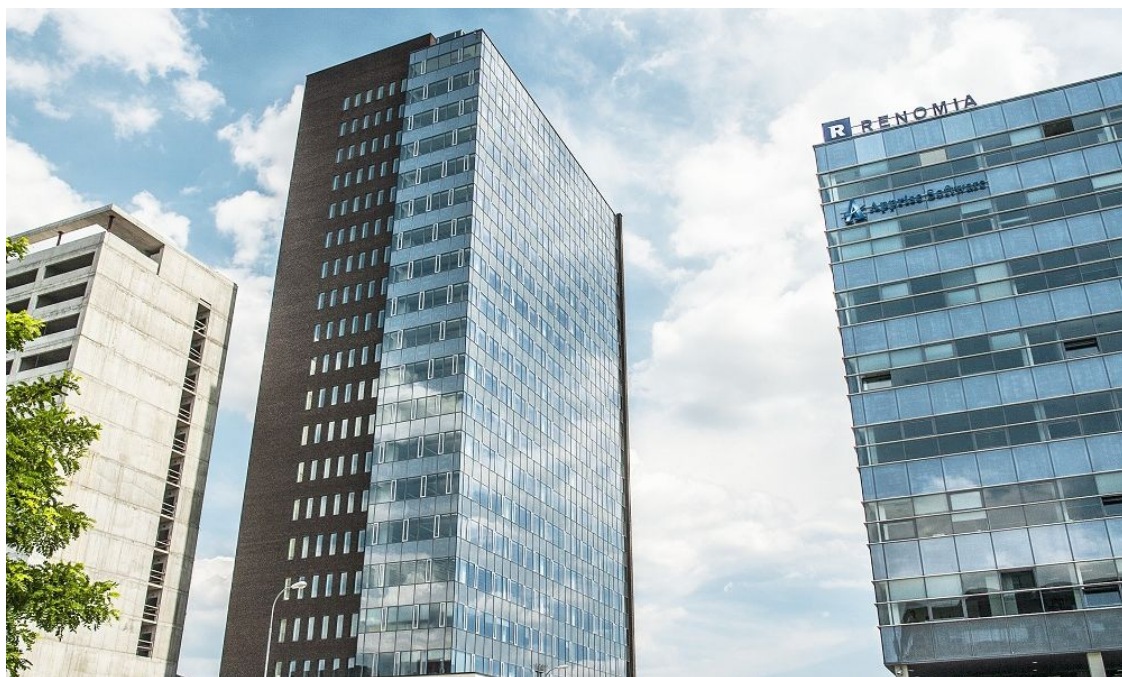

Kancelářské prostory

Brno-město, Brno - jih, Holandská

13.95 - 15.50 € / m² | 353 - 393 Kč / m²

**Kancelářské prostory**

Brno-město, Brno - jih, Holandská

13.95 - 15.50 € / m² | 353 - 393 Kč / m²

Poplatky za služby	4 EUR za m ² / měsíčně
Plocha k dispozici	1 542 m ²
Sklep	-
Parkování	Ano
PENB	G
Referenční číslo	18465

Komplex kancelářských budov s kancelářskými prostory k pronájmu, nacházející se jen pár minut chůze od historického centra Brna a nabízí široké spektrum služeb. Byl oceněn jako "Best Overall Development 2010".

Lokalita:

Exkluzivitu prostor umocňuje atraktivní poloha v centru Brna. Vynikající dostupnost autem a snadný přístup na mezinárodní letiště Brno (15 minut). Rychlé napojení na dálnici D1 a D2.

Vybavení a služby: