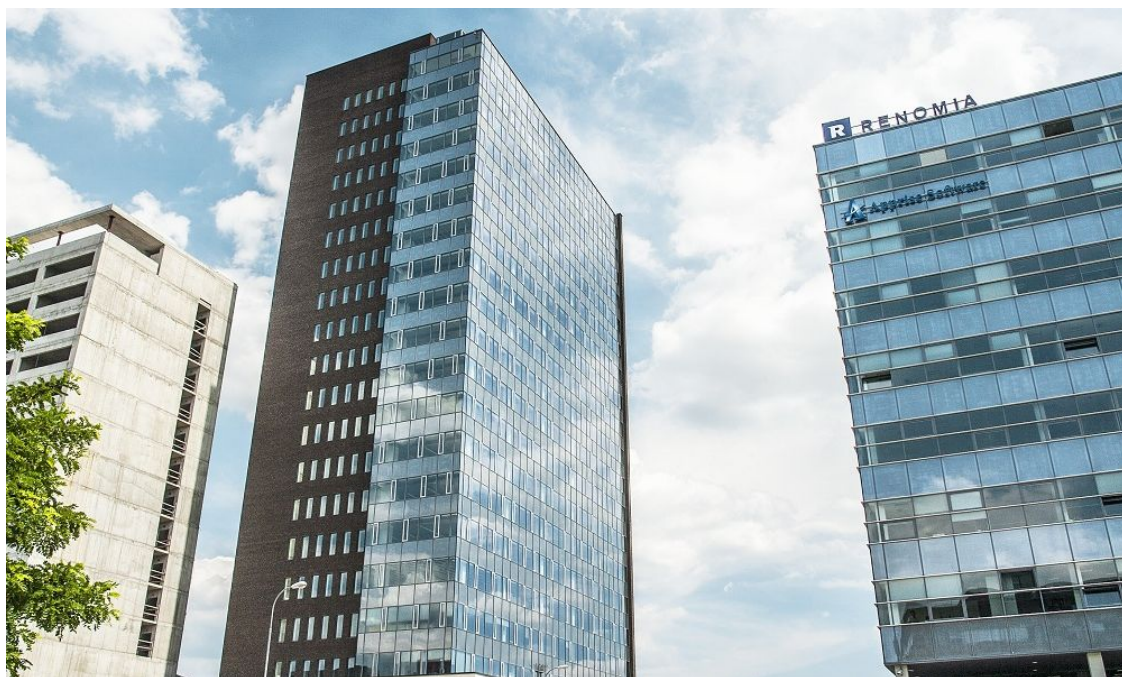

Kancelářské prostory

Brno-město, Brno - jih, Holandská

13.95 - 15.50 € / m² | 351 - 390 Kč / m²