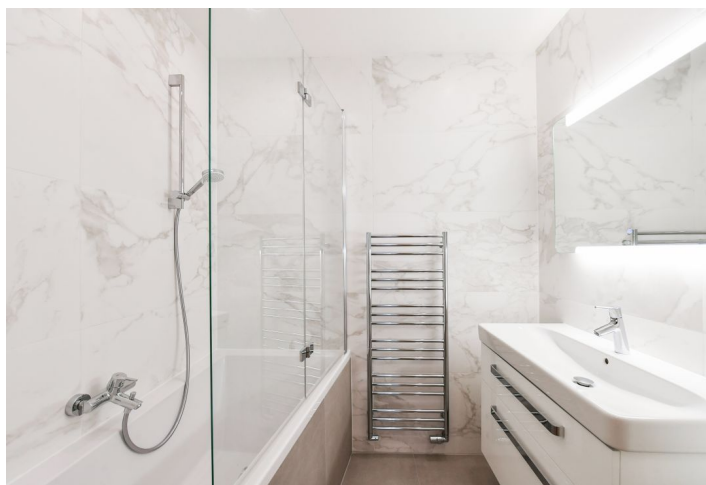

Byt 2+1

85 m², Praha 6, Dejvice, Národní obrany

Pronajato