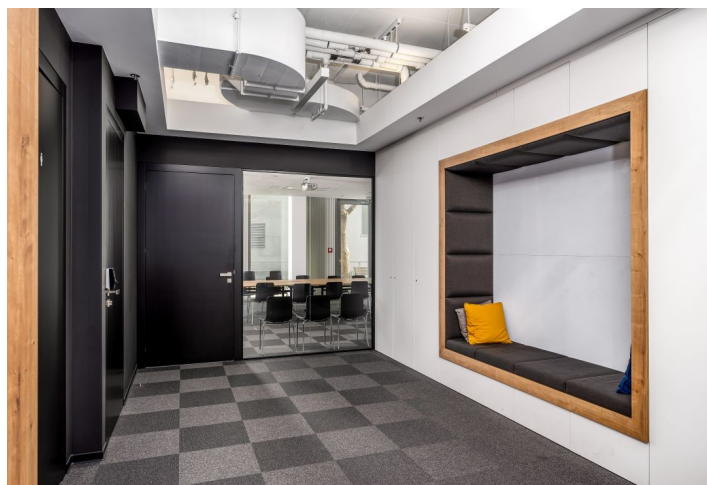

Kancelářské prostory

Praha 3, Vinohrady, Vinohradská

Pronajato