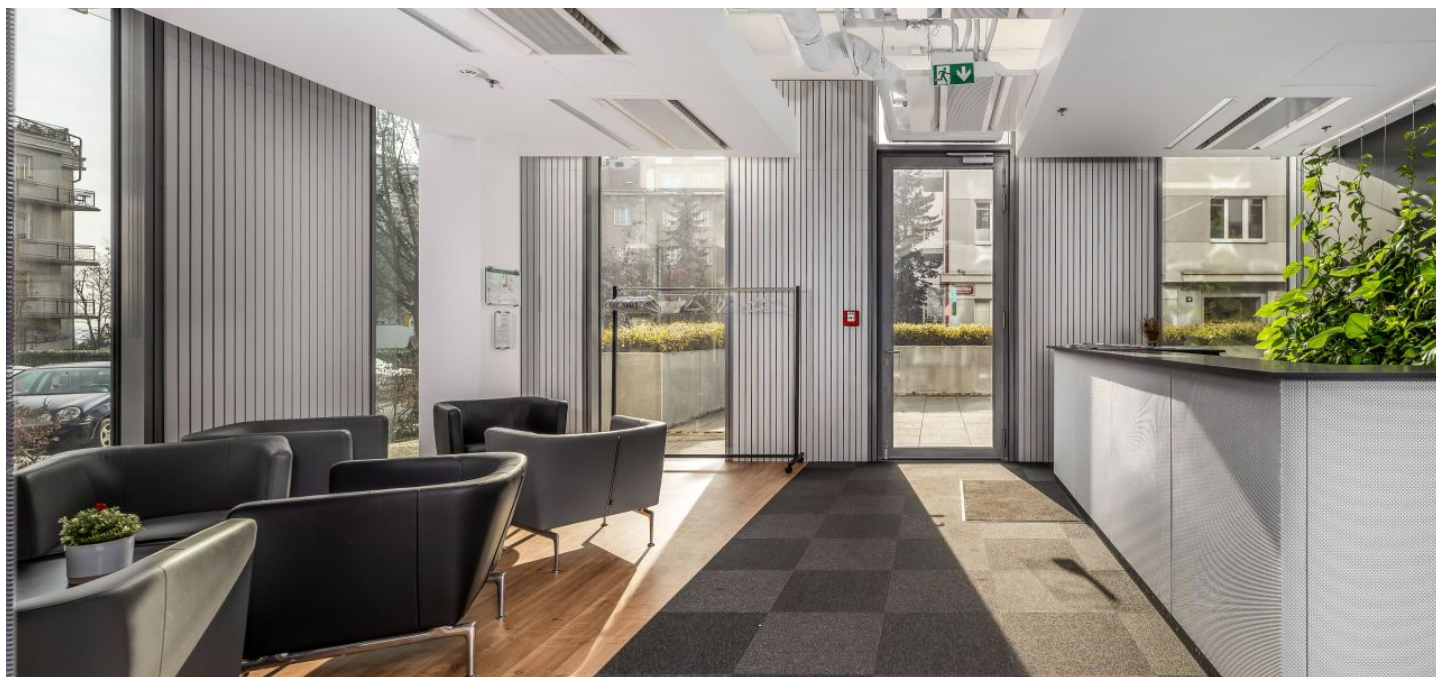

Kancelářské prostory

Praha 3, Vinohrady, Vinohradská

Pronajato