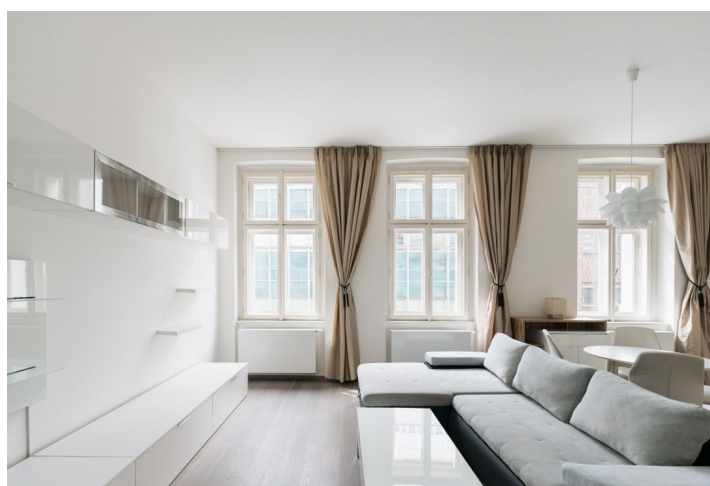

Byt 2+kk

Pronajato

67 m², Praha 1, Nové Město, Petřská