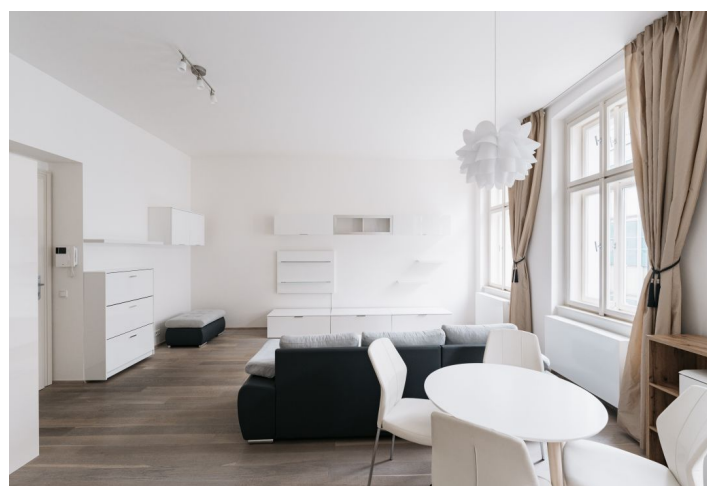

Byt 2+kk

Pronajato

67 m², Praha 1, Nové Město, Petřská