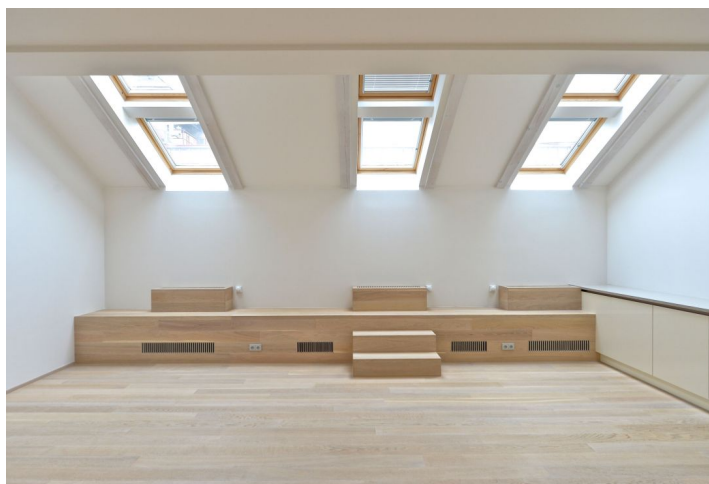

Byt 3+kk

105 m², Praha 1, Nové Město, Petřská

Pronajato