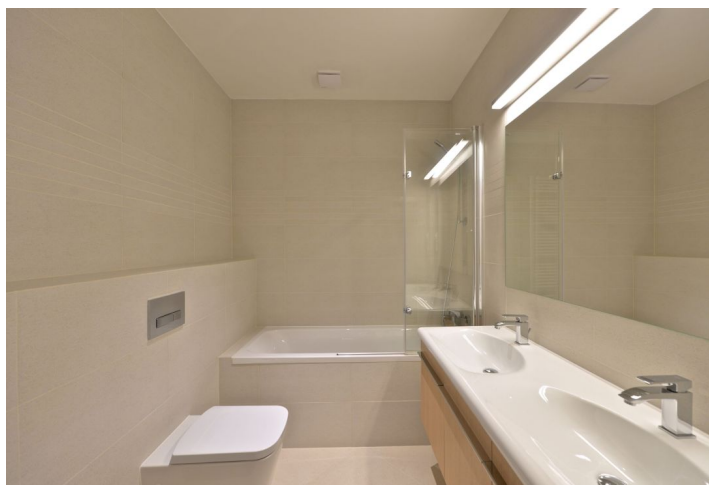

Byt 3+kk

105 m², Praha 1, Nové Město, Petřská

Pronajato