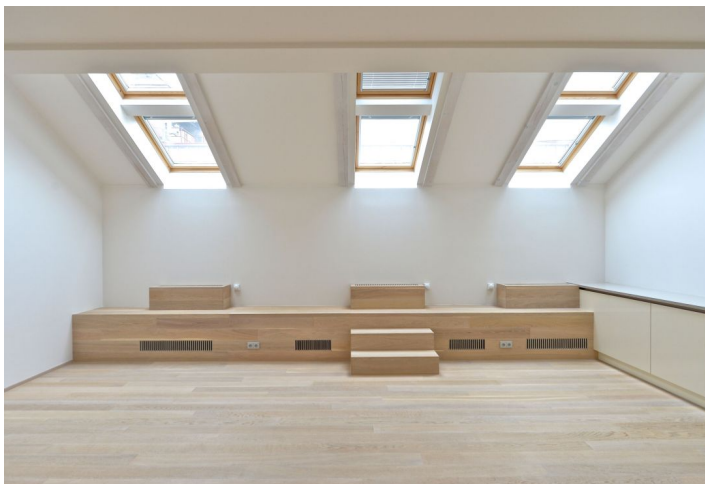

Byt 3+kk

105 m², Praha 1, Nové Město, Petřská

Pronajato