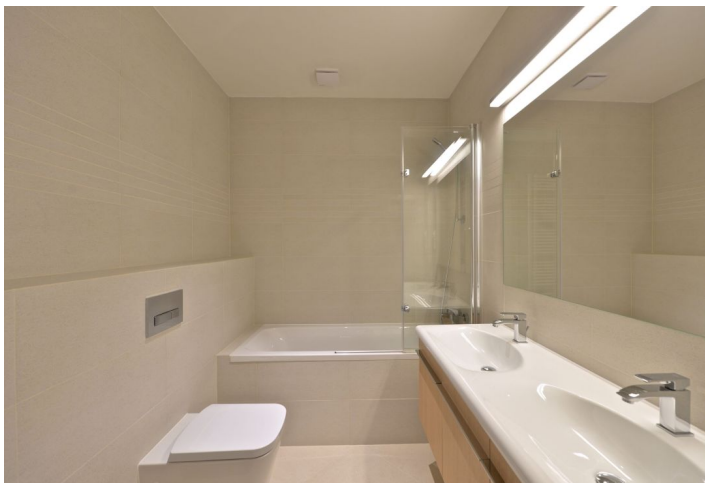

Byt 3+kk

105 m², Praha 1, Nové Město, Petřská

Pronajato