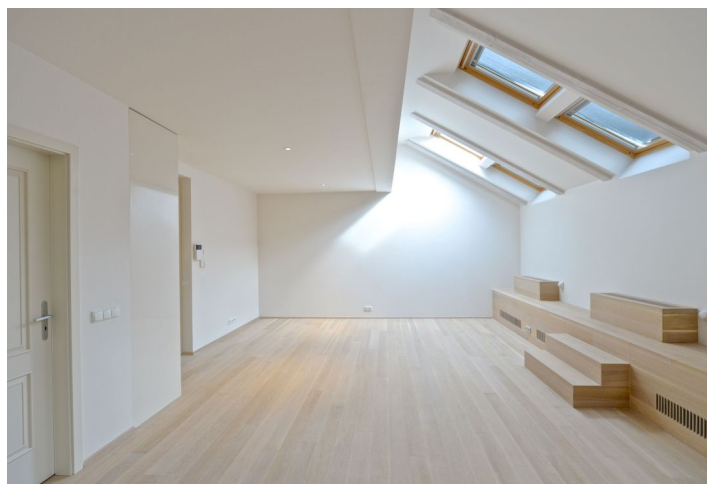

Byt 2+kk

72 m², Praha 1, Nové Město, Petřská

Pronajato