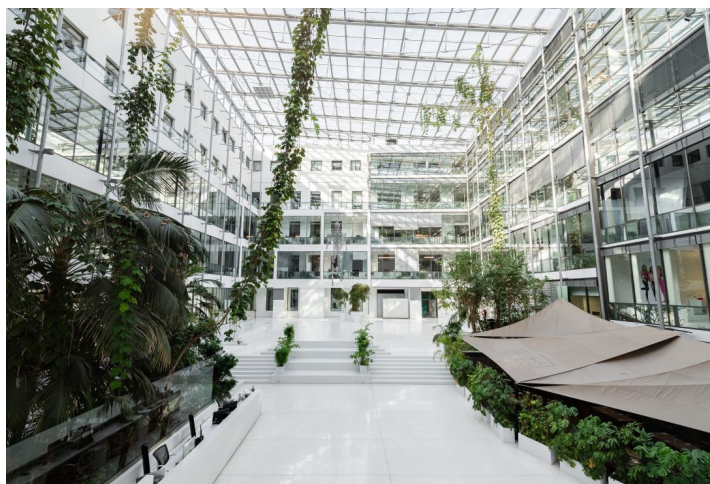

Kancelářské prostory

Praha 5, Smíchov, Radlická

16.90 € / m² | 426 Kč / m²