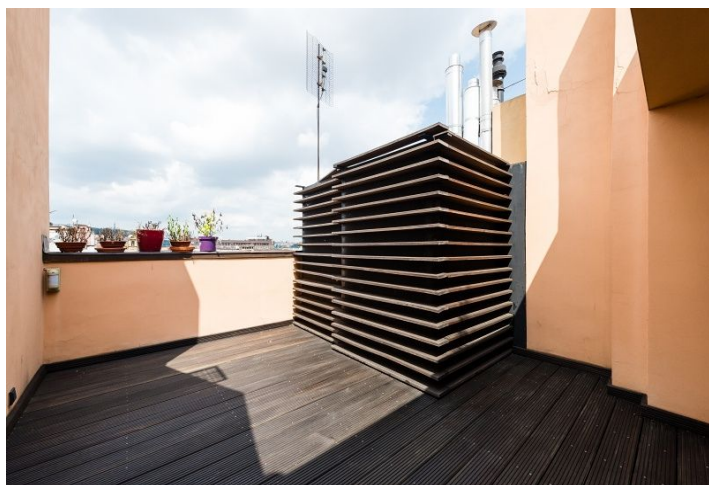

Byt 3+kk

133 m², Praha 1, Nové Město, Ve Smečkách

Pronajato