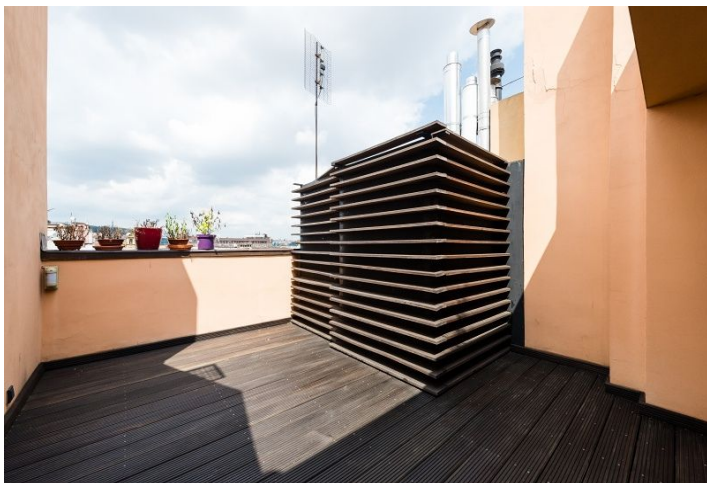

Byt 3+kk

133 m², Praha 1, Nové Město, Ve Smečkách

Pronajato