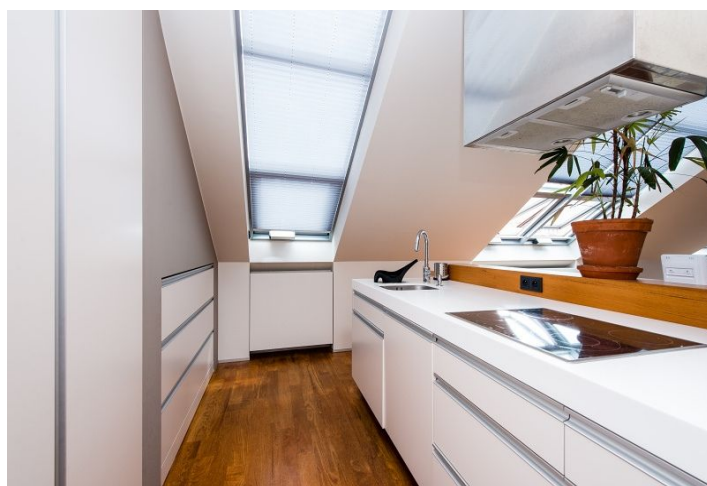

Byt 3+kk

133 m², Praha 1, Nové Město, Ve Smečkách

Pronajato