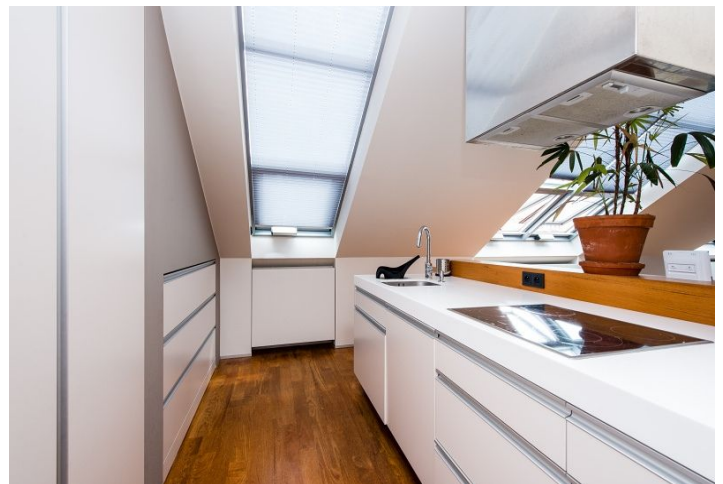

Byt 3+kk

133 m², Praha 1, Nové Město, Ve Smečkách

Pronajato