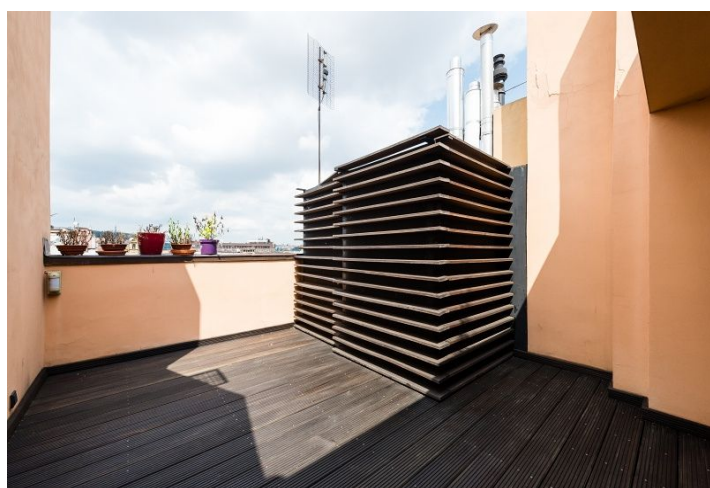

Byt 3+kk

133 m², Praha 1, Nové Město, Ve Smečkách

Pronajato