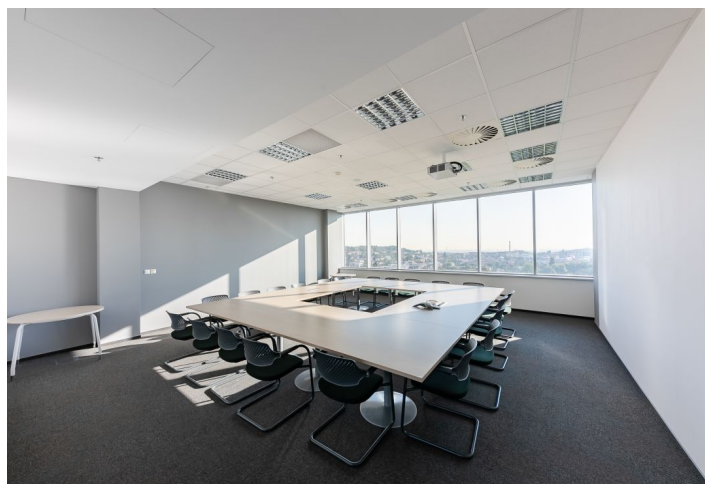

Kancelářské prostory

Praha 5, Stodůlky, Bucharova

14.90 - 15.90 € / m² | 377 - 403 Kč / m²