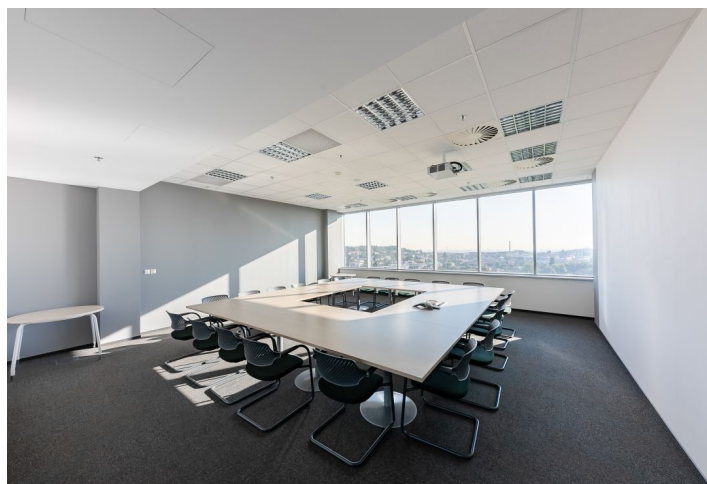

Kancelářské prostory

Praha 5, Stodůlky, Bucharova

14.90 - 15.90 € / m² | 374 - 399 Kč / m²