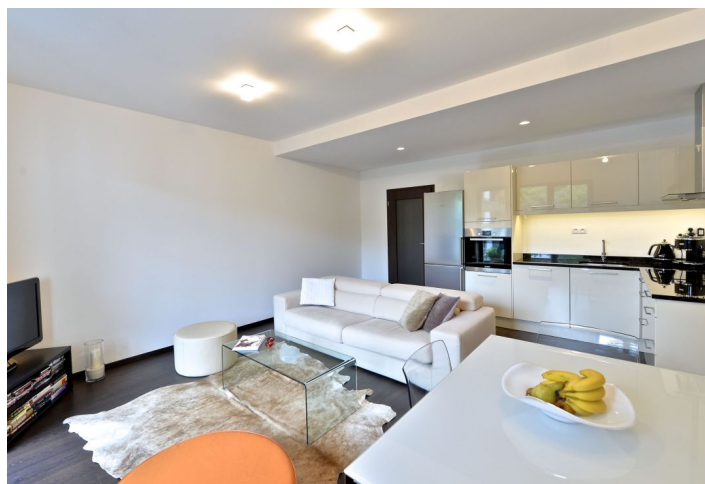

Byt 2+kk

58 m², Praha 8, Libeň, V Mezihoří

Pronajato