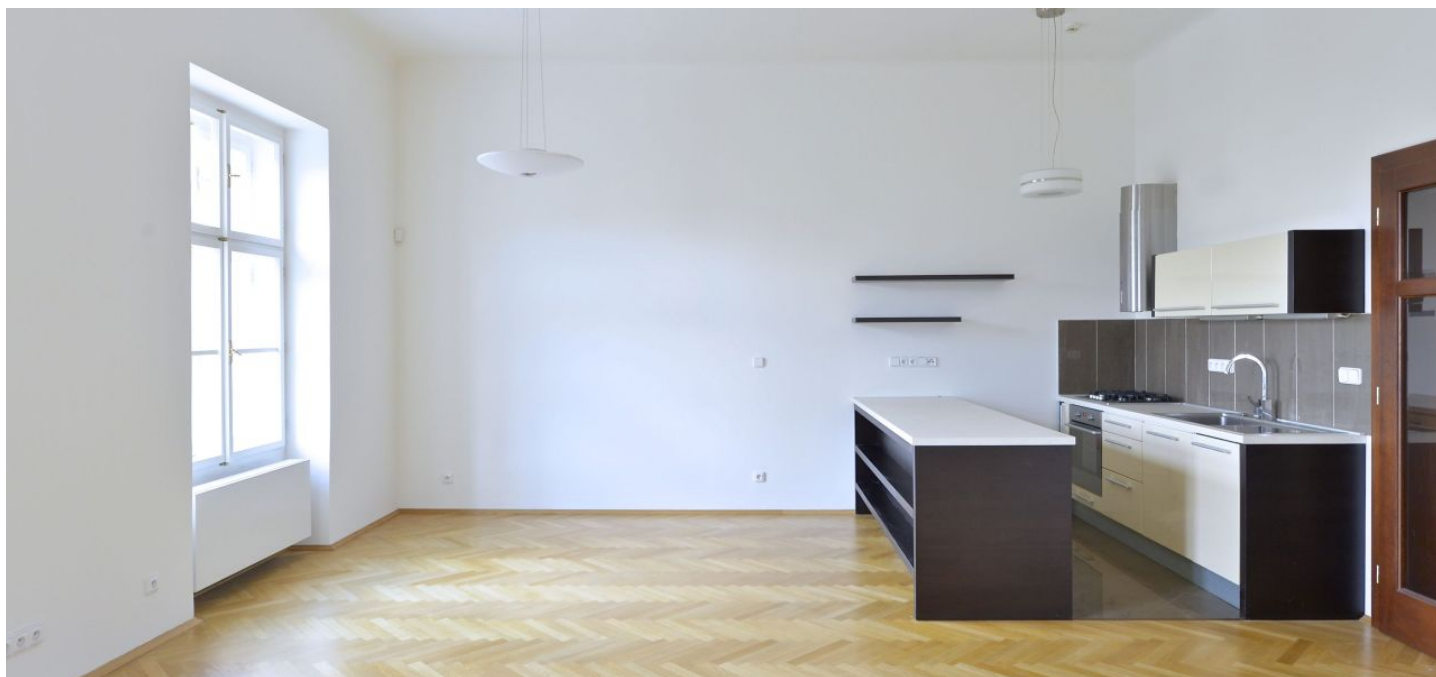

Byt 2+kk

74 m², Praha 5, Smíchov, Štefánikova

Pronajato