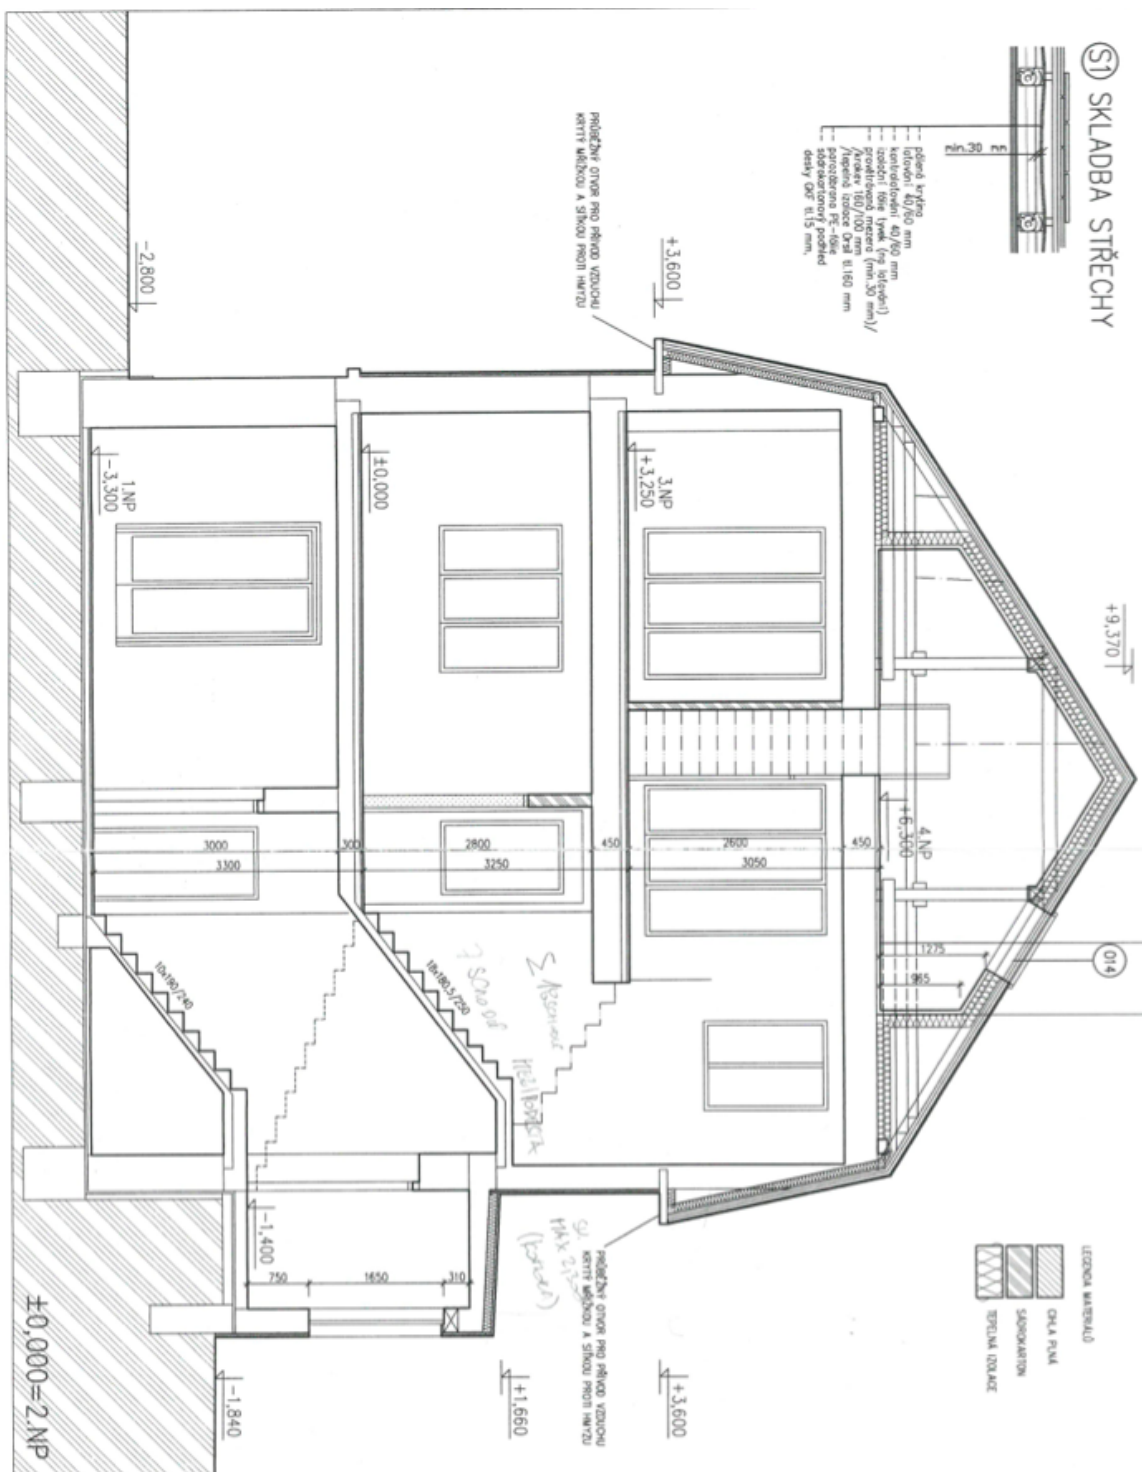

Interiér této vily se spoustou světla tvoří prostorný obývací pokoj, kuchyně, 6 ložnic, z toho jedna pracovna, dále zimní zahrada, 2 koupelny a **velká terasa** s výhledem do okolí. Součástí domu je také **vyhříváný bazén a relaxační zázemí**.

Obytná plocha 280 m<sup>2</sup>, bazén 60 m<sup>2</sup>, zastavěná plocha 238 m<sup>2</sup>, zahrada 480 m<sup>2</sup>, pozemek 718 m<sup>2</sup>.

Kromě běžných prohlídek nemovitostí nabízíme také **videoprohlídky v reálném čase** přes WhatsApp, FaceTime, Messenger, Skype ad.

# Rodinný dům 7+1

503 m<sup>2</sup>, Praha 9, Hloubětín, Hostavická

Prodáno

# Rodinný dům 7+1

503 m², Praha 9, Hloubětín, Hostavická

Prodáno