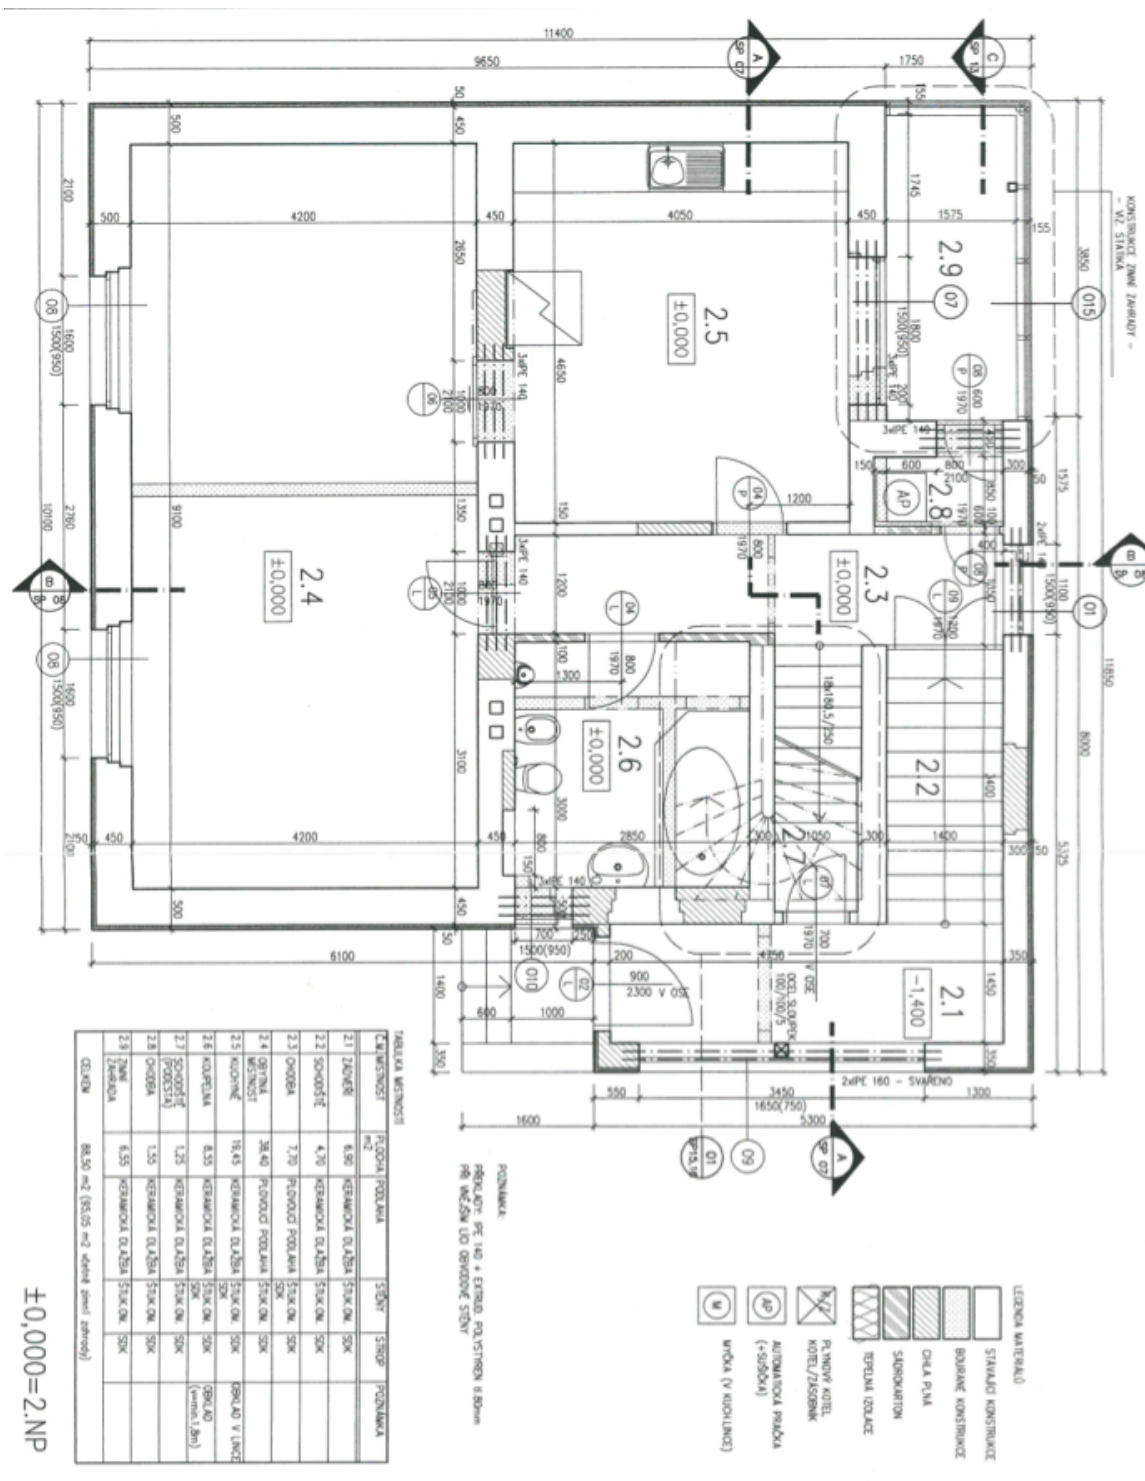

Rodinný dům 7+1

503 m², Praha 9, Hloubětín, Hostavická

Prodáno