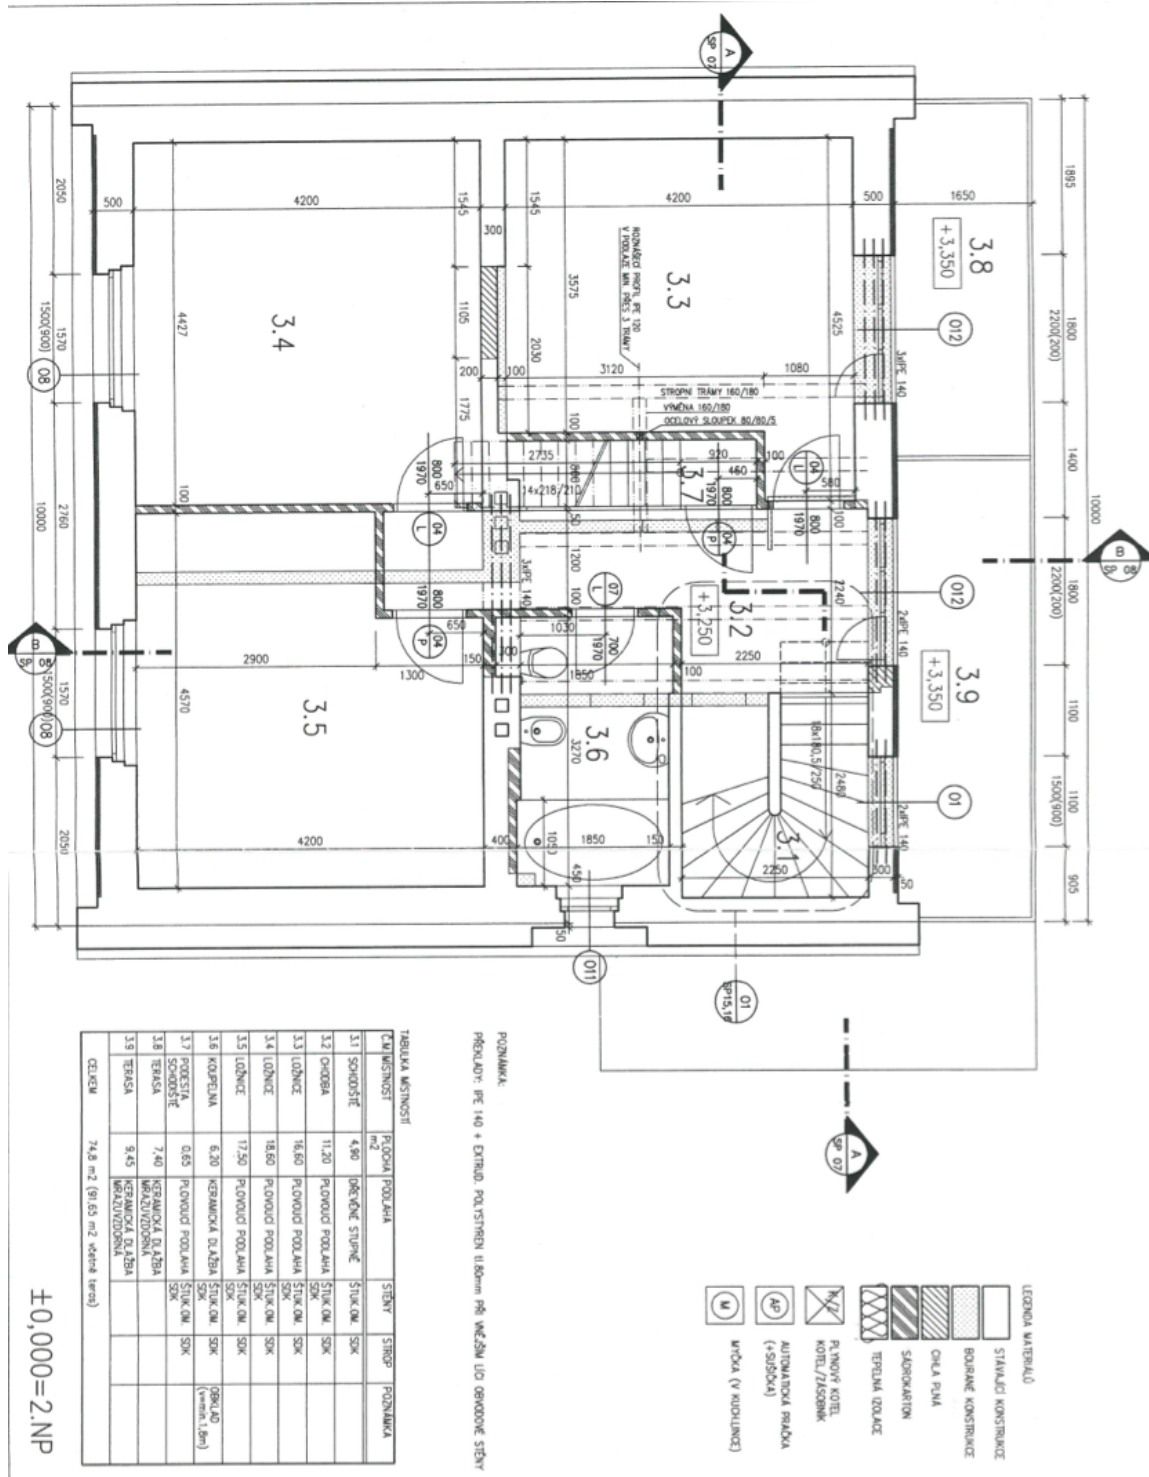

Rodinný dům 7+1

503 m², Praha 9, Hloubětín, Hostavická

Prodáno