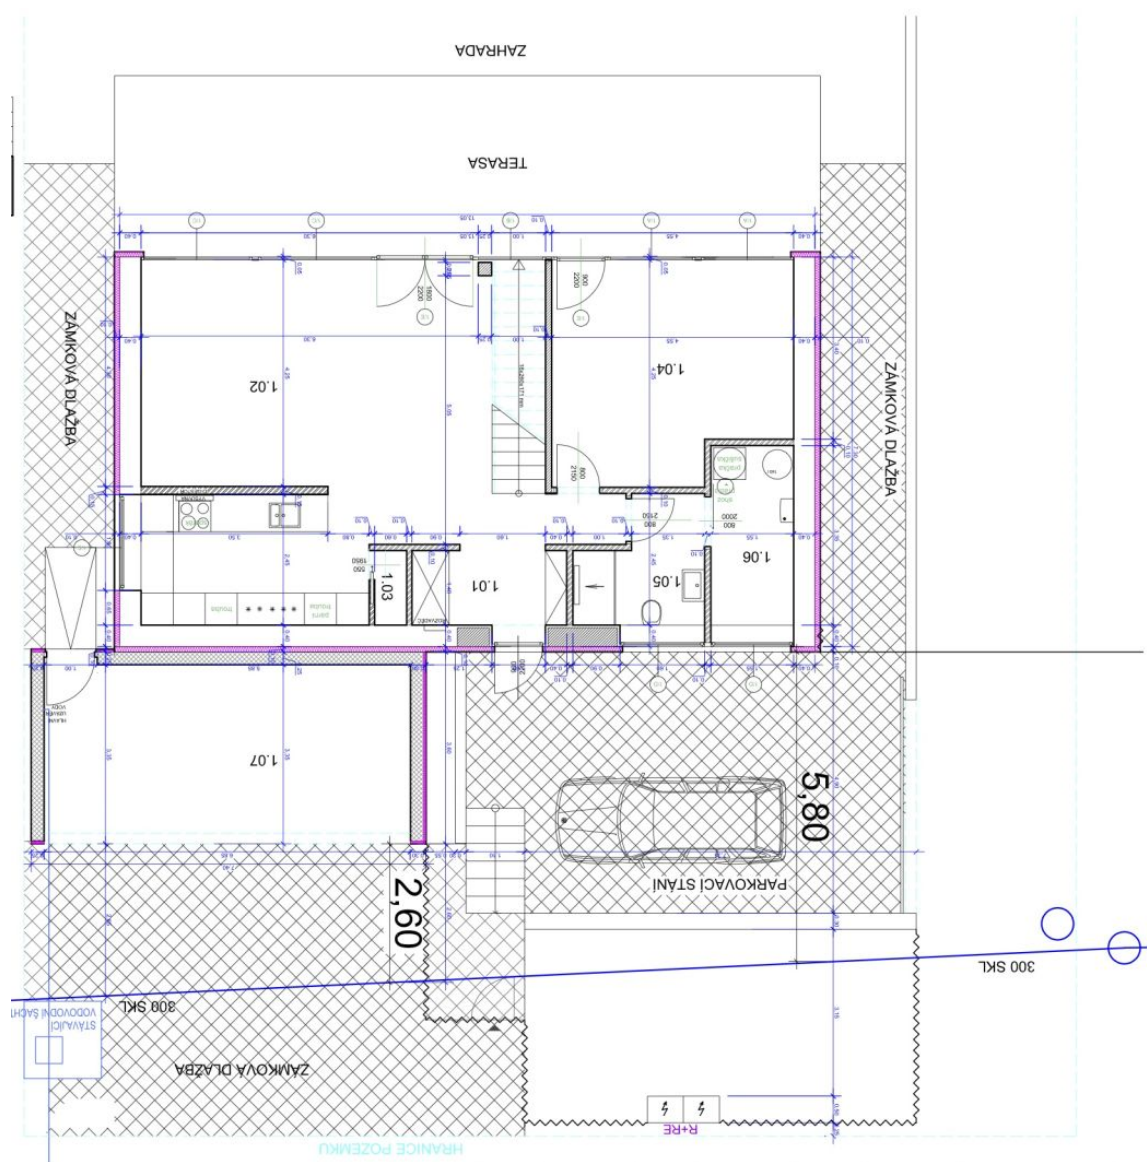

Rodinný dům 4+kk

225 m², Praha 5, Zbraslav, K Pelužku

Prodáno

Rodinný dům 4+kk

225 m², Praha 5, Zbraslav, K Peluňku

Prodáno

Užitná plocha	225 m ²
Pozemek	700 m ²
Zahrada	400 m ²
Podlahová plocha	165 m ²
Terasa	60 m ²
Parkování	Dvojaráž.
Garáž	Ano
Sklep	-
PENB	G
Referenční číslo	18122

V přízemí domu se nachází obývací pokoj s plně vybavenou kuchyní a přístupy na terasu (60 m²) a zahradu, ložnice pro hosty/pracovna rovněž se vstupem na terasu, dále koupelna se sprchovým koutem a toaletou, technické zázemí a vstupní hala s vestavěnými úložnými prostory. V patře jsou 2 ložnice, šatna, plně vybavená koupelna, komora a pracovní kout na galerii.

Rodinný dům 4+kk

225 m², Praha 5, Zbraslav, K Peluňku

Prodáno

Rodinný dům 4+kk

225 m², Praha 5, Zbraslav, K Peluňku

Prodáno