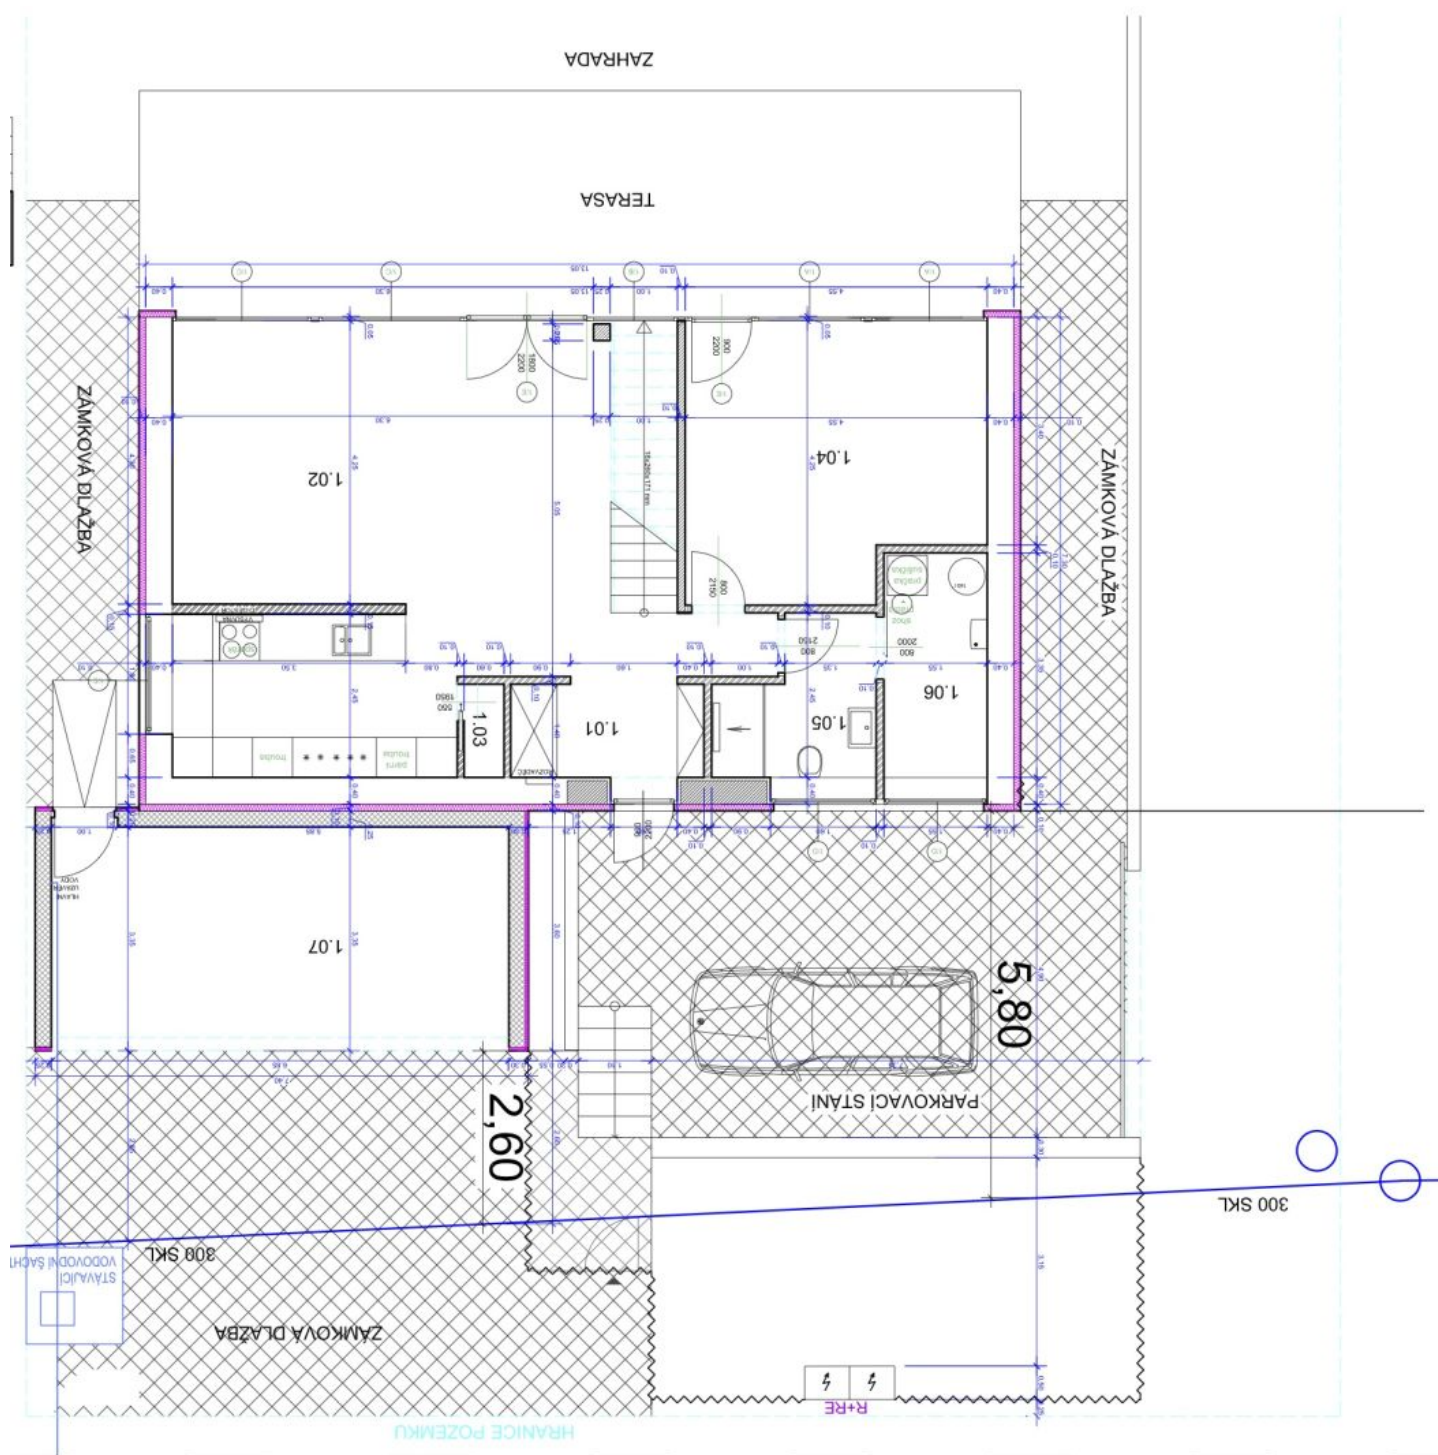

Rodinný dům 4+kk

225 m², Praha 5, Zbraslav, K Pelužku

Prodáno

Rodinný dům 4+kk

225 m², Praha 5, Zbraslav, K Peluňku

Prodáno

Celková plocha	225 m ²
Pozemek	700 m ²
Zahrada	400 m ²
Podlahová plocha	165 m ²
Terasa	60 m ²
Parkování	Dvojaráž.
Garáž	Ano
Sklep	-
PENB	G
Referenční číslo	18122

V přízemí domu se nachází obývací pokoj s plně vybavenou kuchyní a přístupy na terasu (60 m²) a zahradu, ložnice pro hosty/pracovna rovněž se vstupem na terasu, dále koupelna se sprchovým koutem a toaletou, technické zázemí a vstupní hala s vestavěnými úložnými prostory. V patře jsou 2 ložnice, šatna, plně vybavená koupelna, komora a pracovní kout na galerii.

Vybavení zahrnuje dřevěné podlahy, dlažbu, podlahové vytápění v celém domě, hliníková okna, elektrické předokenní rolety, kuchyňské spotřebiče Miele, alarm a videotelefon. **Garáž pro dva vozy.**

Interiér 165 m², zahrada 400 m², pozemek 700 m².

Rodinný dům 4+kk

225 m², Praha 5, Zbraslav, K Peluňku

Prodáno

Rodinný dům 4+kk

225 m², Praha 5, Zbraslav, K Peluňku

Prodáno