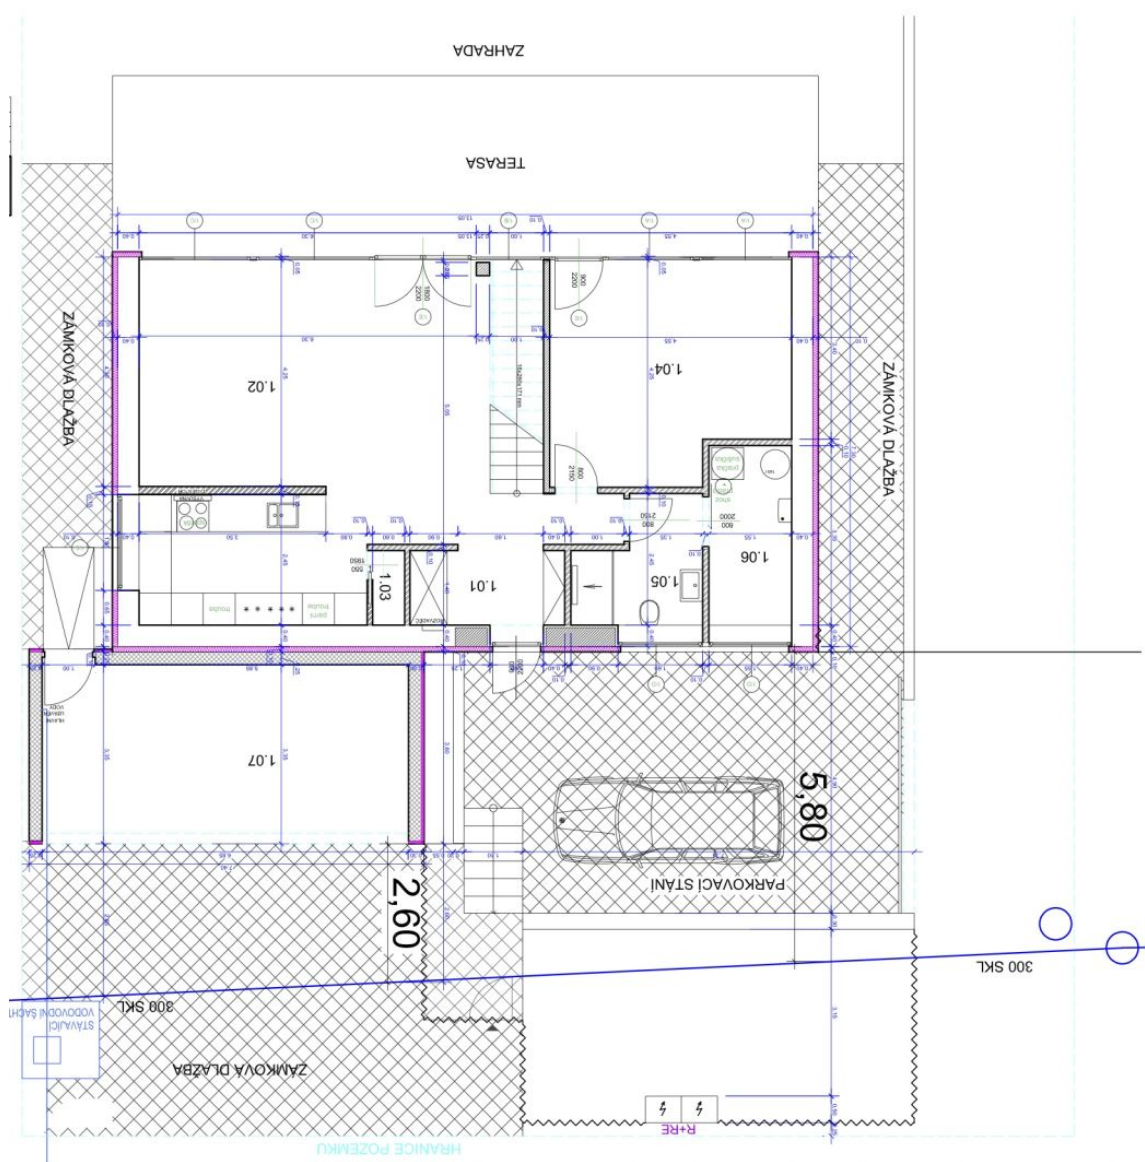

Rodinný dům 4+kk

225 m², Praha 5, Zbraslav, K Pelužku

Prodáno

Rodinný dům 4+kk

225 m², Praha 5, Zbraslav, K Peluňku

Prodáno

Celková plocha	225 m ²
Pozemek	700 m ²
Zahrada	400 m ²
Podlahová plocha	165 m ²
Terasa	60 m ²
Parkování	Dvojaráž.
Garáž	Ano
Sklep	-
PENB	G
Referenční číslo	18122

V přízemí domu se nachází obývací pokoj s plně vybavenou kuchyní a přístupy na terasu (60 m²) a zahradu, ložnice pro hosty/pracovna rovněž se vstupem na terasu, dále koupelna se sprchovým koutem a toaletou, technické zázemí a vstupní hala s vestavěnými úložnými prostory. V patře jsou 2 ložnice, šatna, plně vybavená koupelna, komora a pracovní kout na galerii.

Rodinný dům 4+kk

225 m², Praha 5, Zbraslav, K Peluňku

Prodáno

Rodinný dům 4+kk

225 m², Praha 5, Zbraslav, K Pelužku

Prodáno