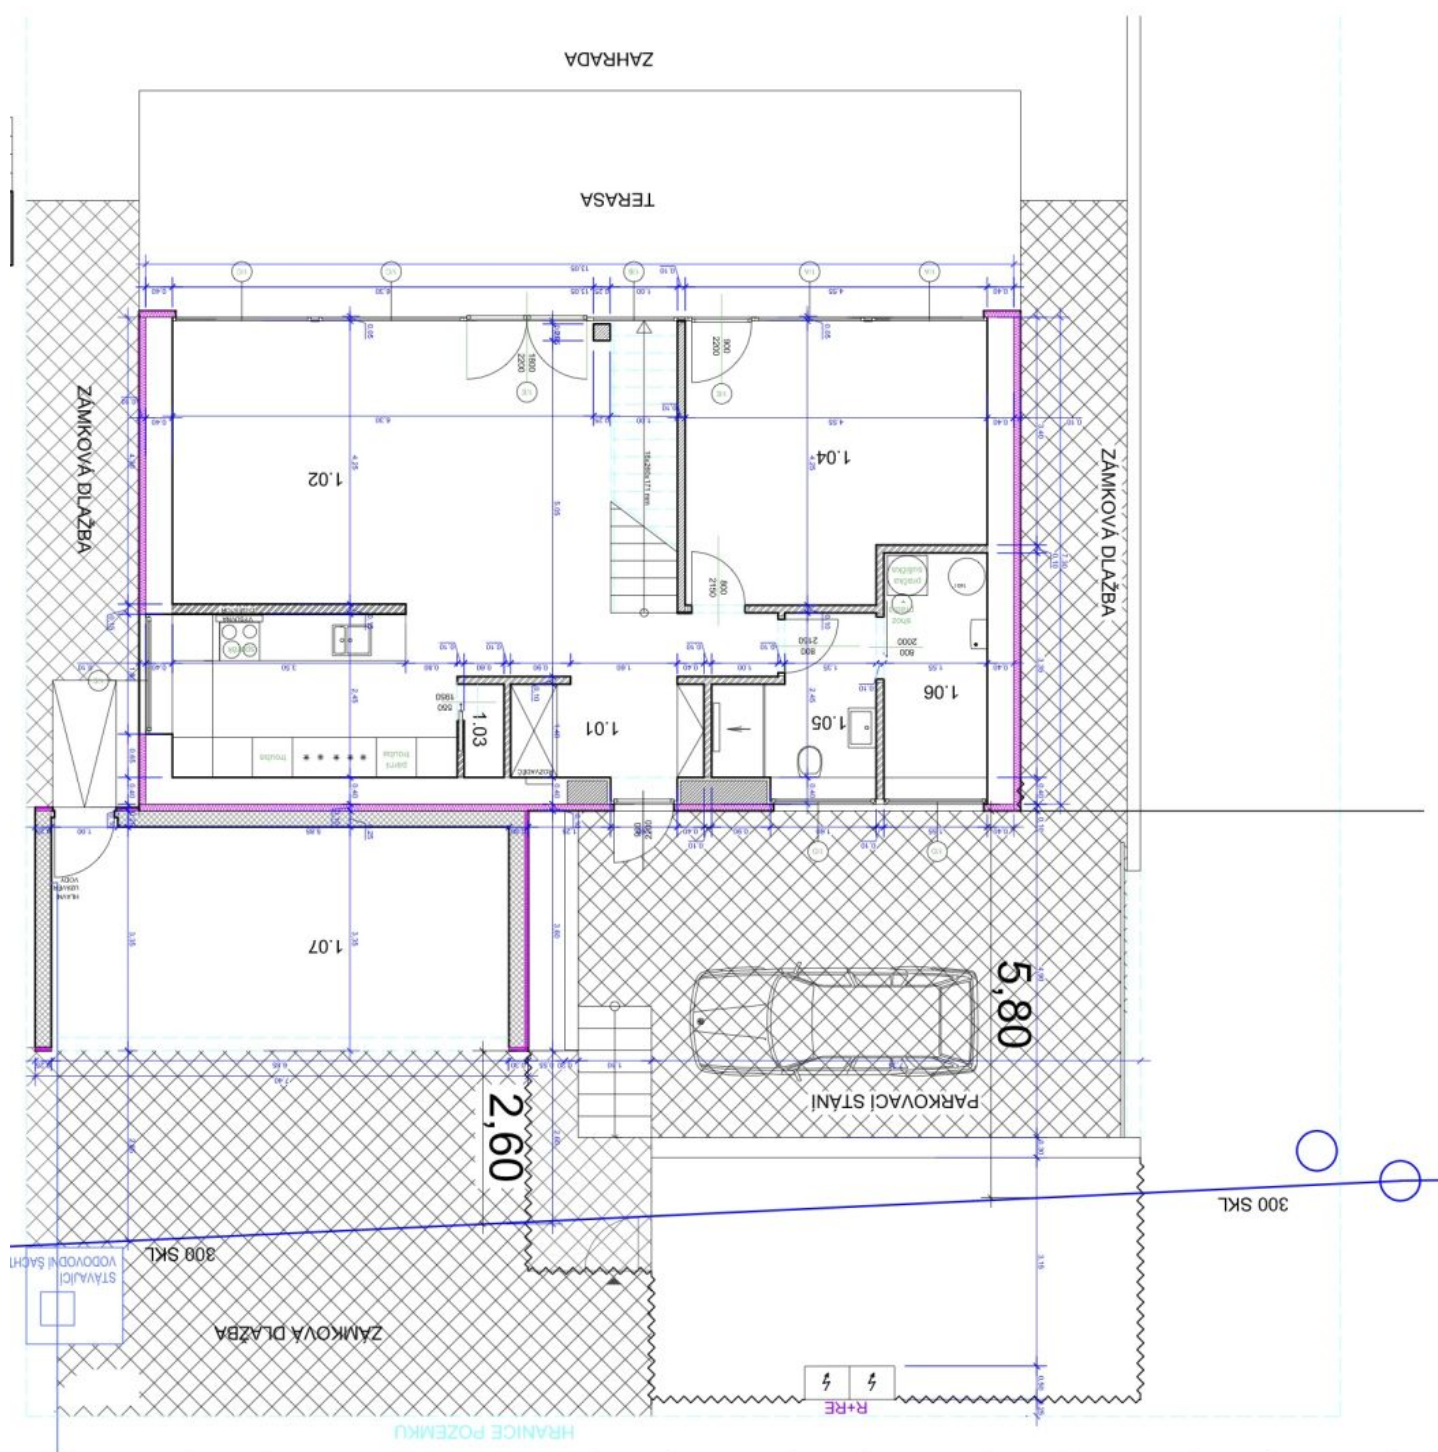

Rodinný dům 4+kk

Prodáno

225 m², Praha 5, Zbraslav, K Peluňku

Rodinný dům 4+kk

Prodáno225 m², Praha 5, Zbraslav, K Peluňku

Celková plocha	225 m ²
Pozemek	700 m ²
Zahrada	400 m ²
Podlahová plocha	165 m ²
Terasa	60 m ²
Parkování	Dvojaráž.
Garáž	Ano
Sklep	-
PENB	G
Referenční číslo	18122

V přízemí domu se nachází obývací pokoj s plně vybavenou kuchyní a přístupy na terasu (60 m²) a zahradu, ložnice pro hosty/pracovna rovněž se vstupem na terasu, dále koupelna se sprchovým koutem a toaletou, technické zázemí a vstupní hala s vestavěnými úložnými prostory. V patře jsou 2 ložnice, šatna, plně vybavená koupelna, komora a pracovní kout na galerii.

Rodinný dům 4+kk

225 m², Praha 5, Zbraslav, K Peluňku

Prodáno

Rodinný dům 4+kk

225 m², Praha 5, Zbraslav, K Peluňku

Prodáno