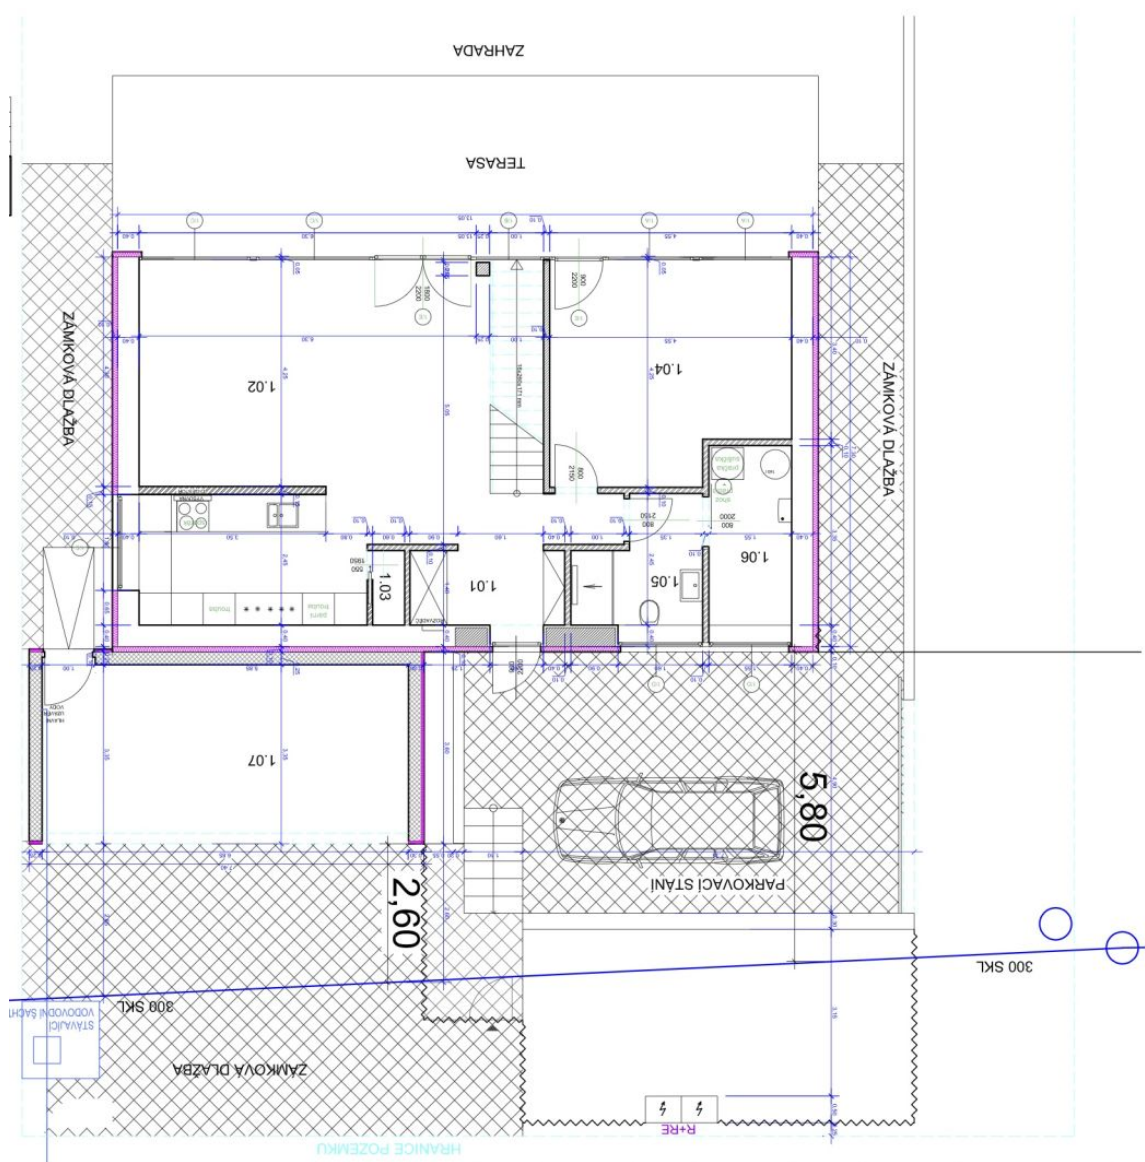

Rodinný dům 4+kk

225 m², Praha 5, Zbraslav, K Peluňku

Prodáno