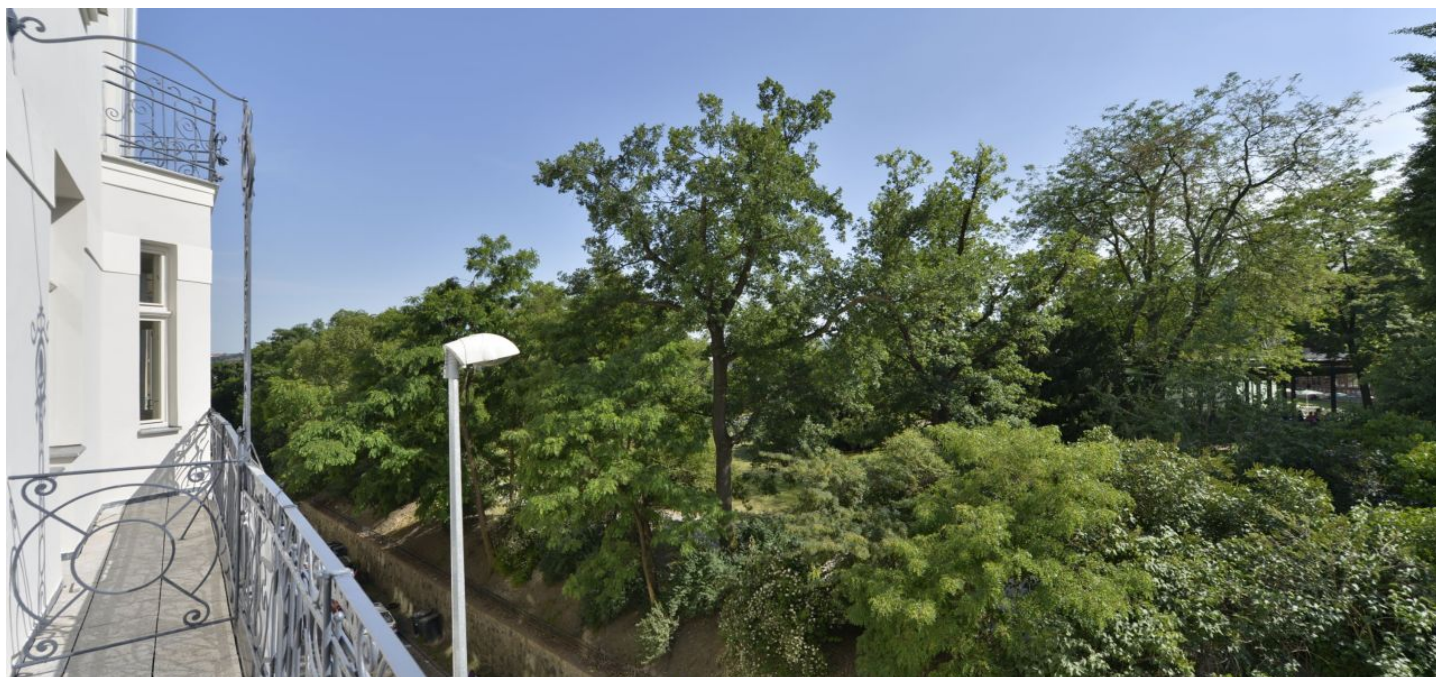

Byt 5+kk

188 m², Praha 10, Vršovice, Rybalkova

Pronajato