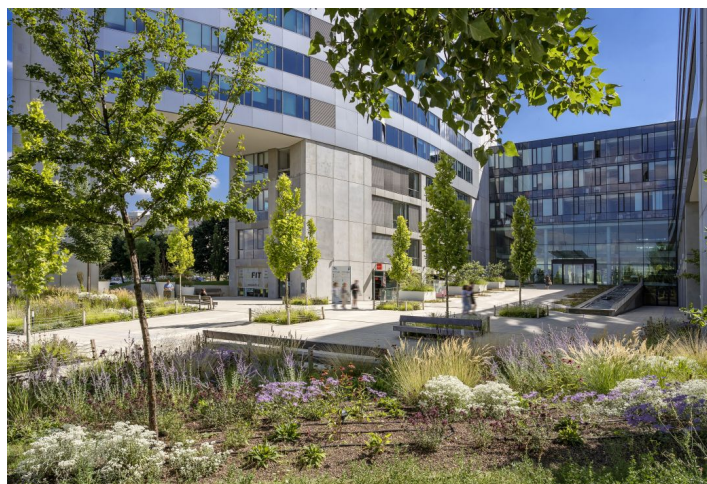

Kancelářské prostory

Praha 4, Nusle, Na Hřebenech II

Pronajato