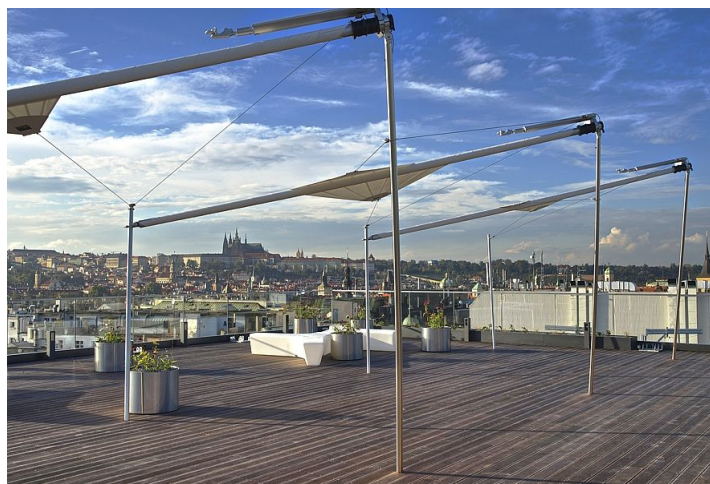

Kancelářské prostory

Praha 1, Nové Město, Purkyňova

Pronajato