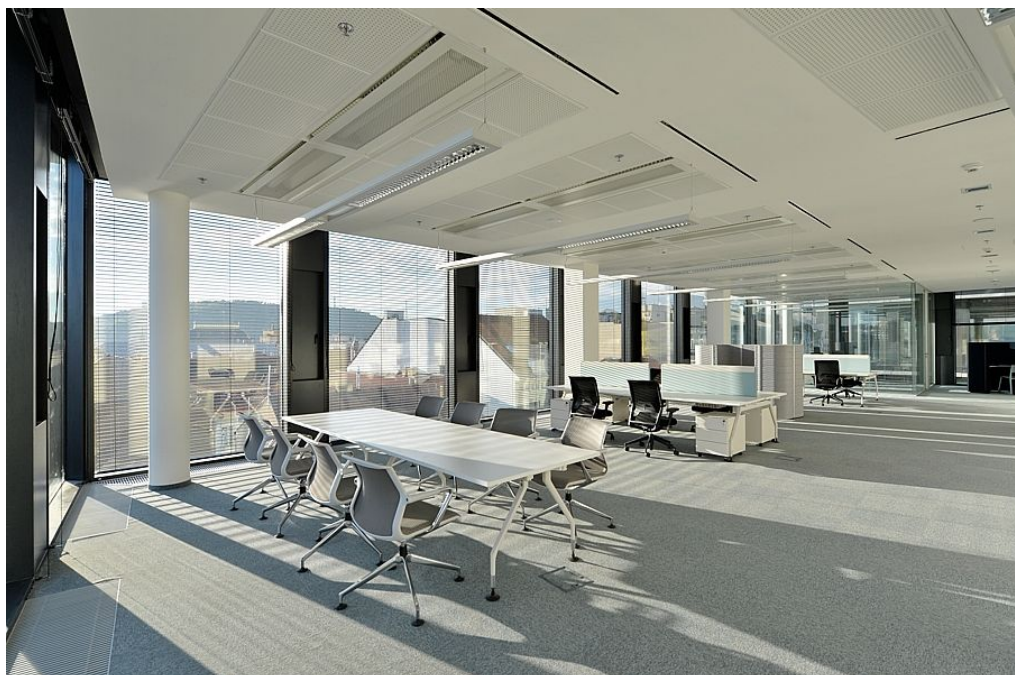

Moderní multifunkční komplex s kancelářskými prostory k pronájmu, obchodním centrem a rezidenčními jednotkami ve vysokém standardu v centru města, v bezprostřední blízkosti Národní třídy nedaleko Václavského náměstí, z dílny architektonického studia Jakub Cigler Architekti.

Součástí komplexu je také malý park se stromy s vysokou pohyblivou sochou hlavy spisovatele Franze Kafky. Kancelářské prostory mají k dispozici společnou střešní terasu s výhledem na Pražský hrad. Unikátní půdorys ve tvaru čtyřlístku umožňuje snadný přístup denního světla do všech prostor. Budova obdržela prestižní certifikaci LEED Silver.