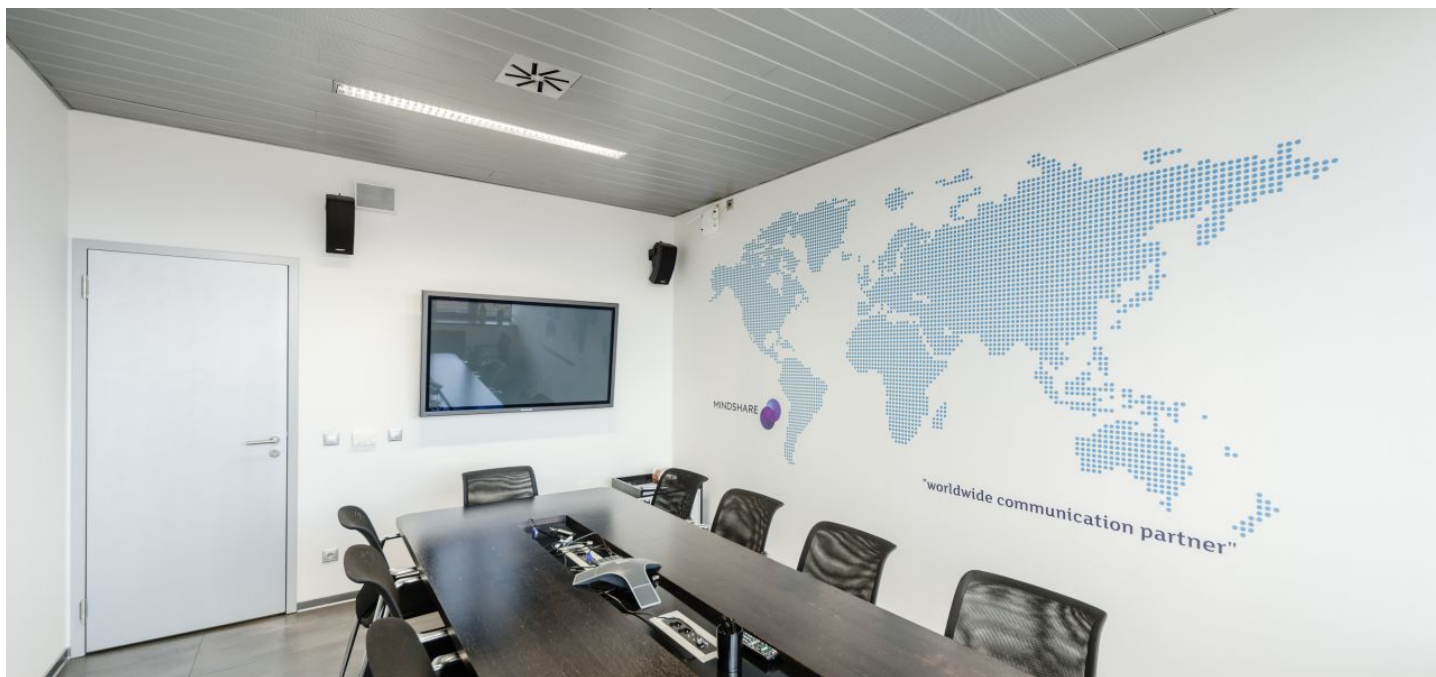

Kancelářské prostory

Praha 5, Smíchov, Nádražní

Pronajato