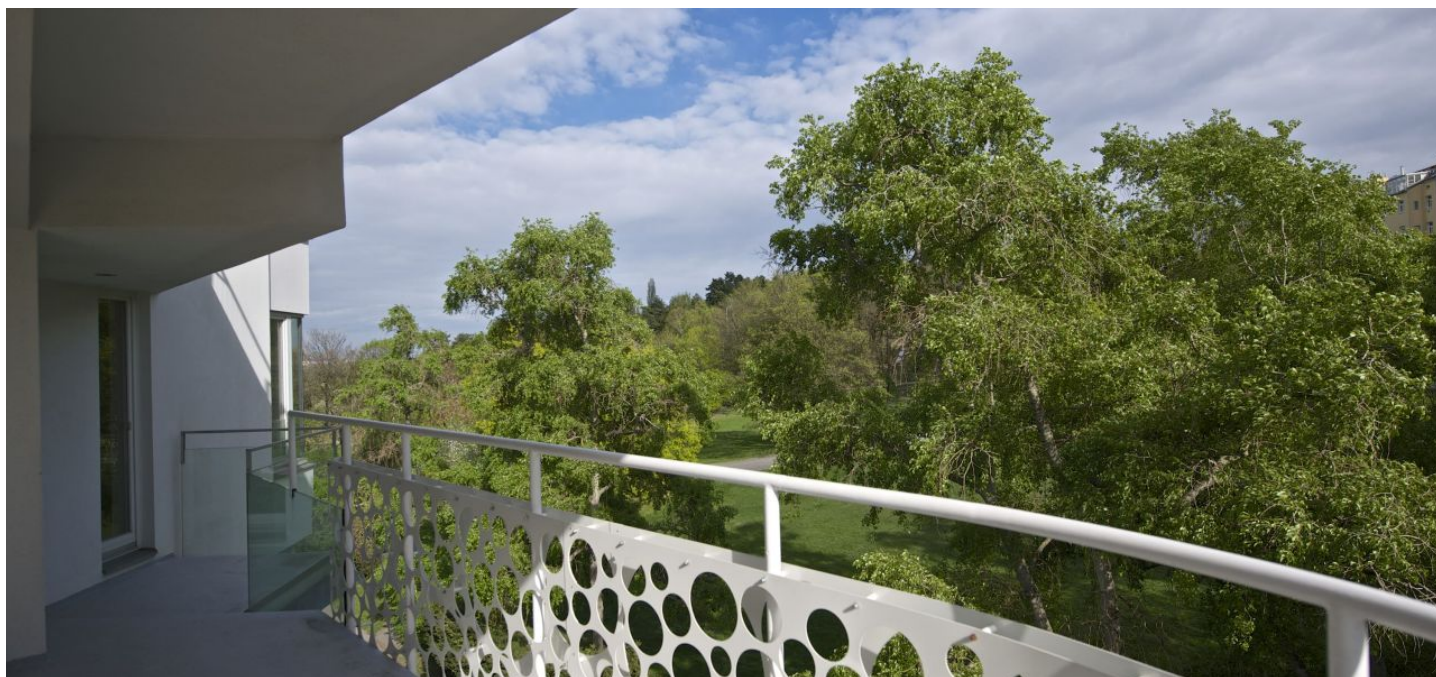

Byt 3+kk

91 m², Praha 6, Břevnov, Gymnastická

Prodáno