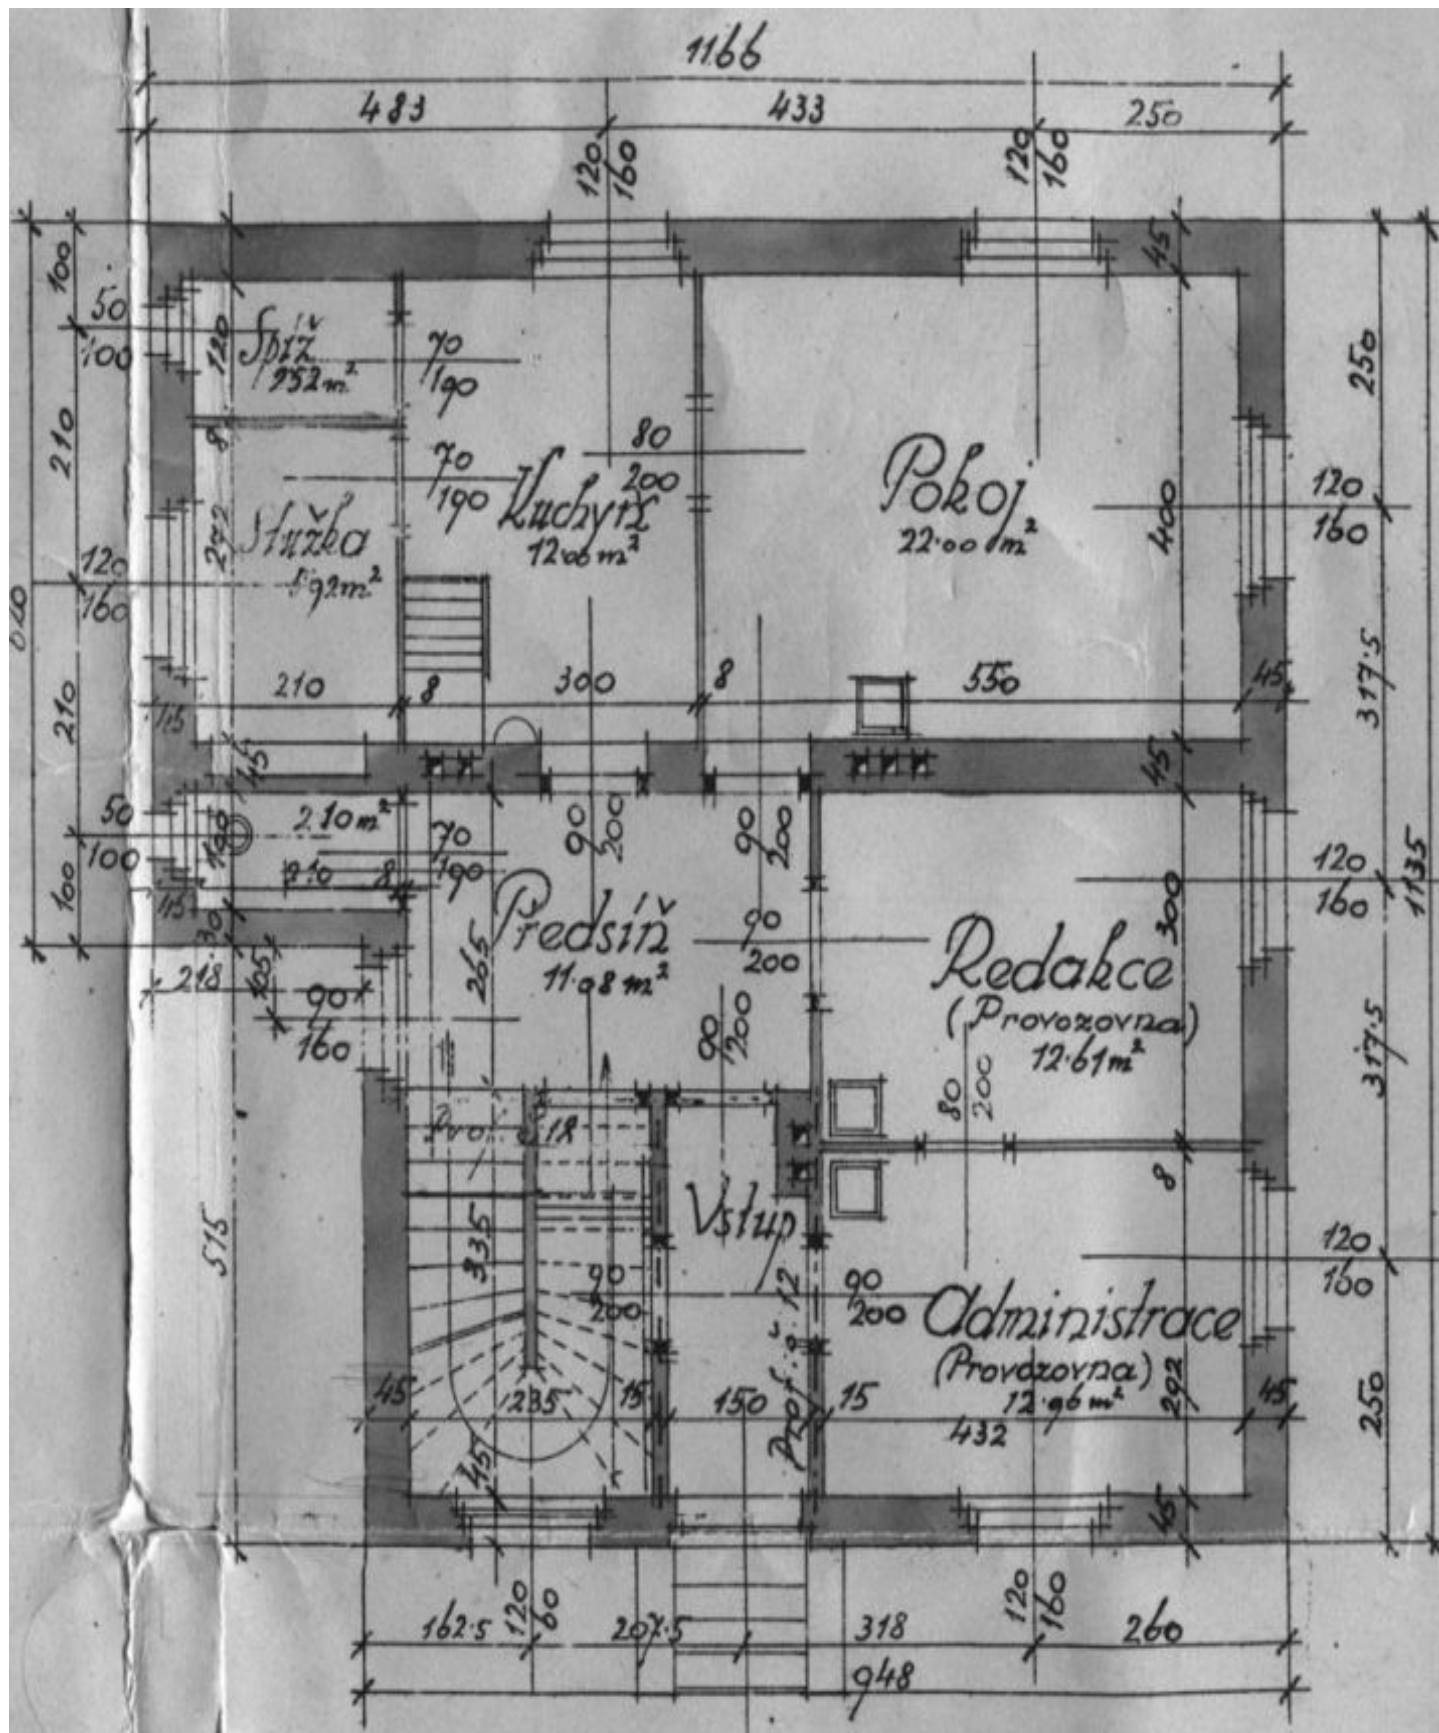

Prizemí této třípodlažní vily tvoří předsíň, obývací pokoj se vstupem na terasu, kuchyň, spíž, 2 pokoje, komora a koupelna s toaletou. Po dřevěných schodech se dostanete do patra, ve kterém se nachází předsíň, 3 ložnice - jedna se šatnou, koupelna a samostatná toaleta. Dům disponuje také suterénem, ve kterém je chodba, prádelna a 2 technické místnosti. Vybavení interiéru zahrnuje dřevěné parkety a repasovaná dřevěná okna. **K domu je přistavěna garáž.**

Interiér je cca 245 m², zastavěná plocha 150 m², pozemek 1360 m², zahrada 1210 m².

Rodinný dům 6+1

245 m², Praha 4, Nusle, Na Květnici

Prodáno

Rodinný dům 6+1

245 m², Praha 4, Nusle, Na Květnici

Prodáno

Rodinný dům 6+1