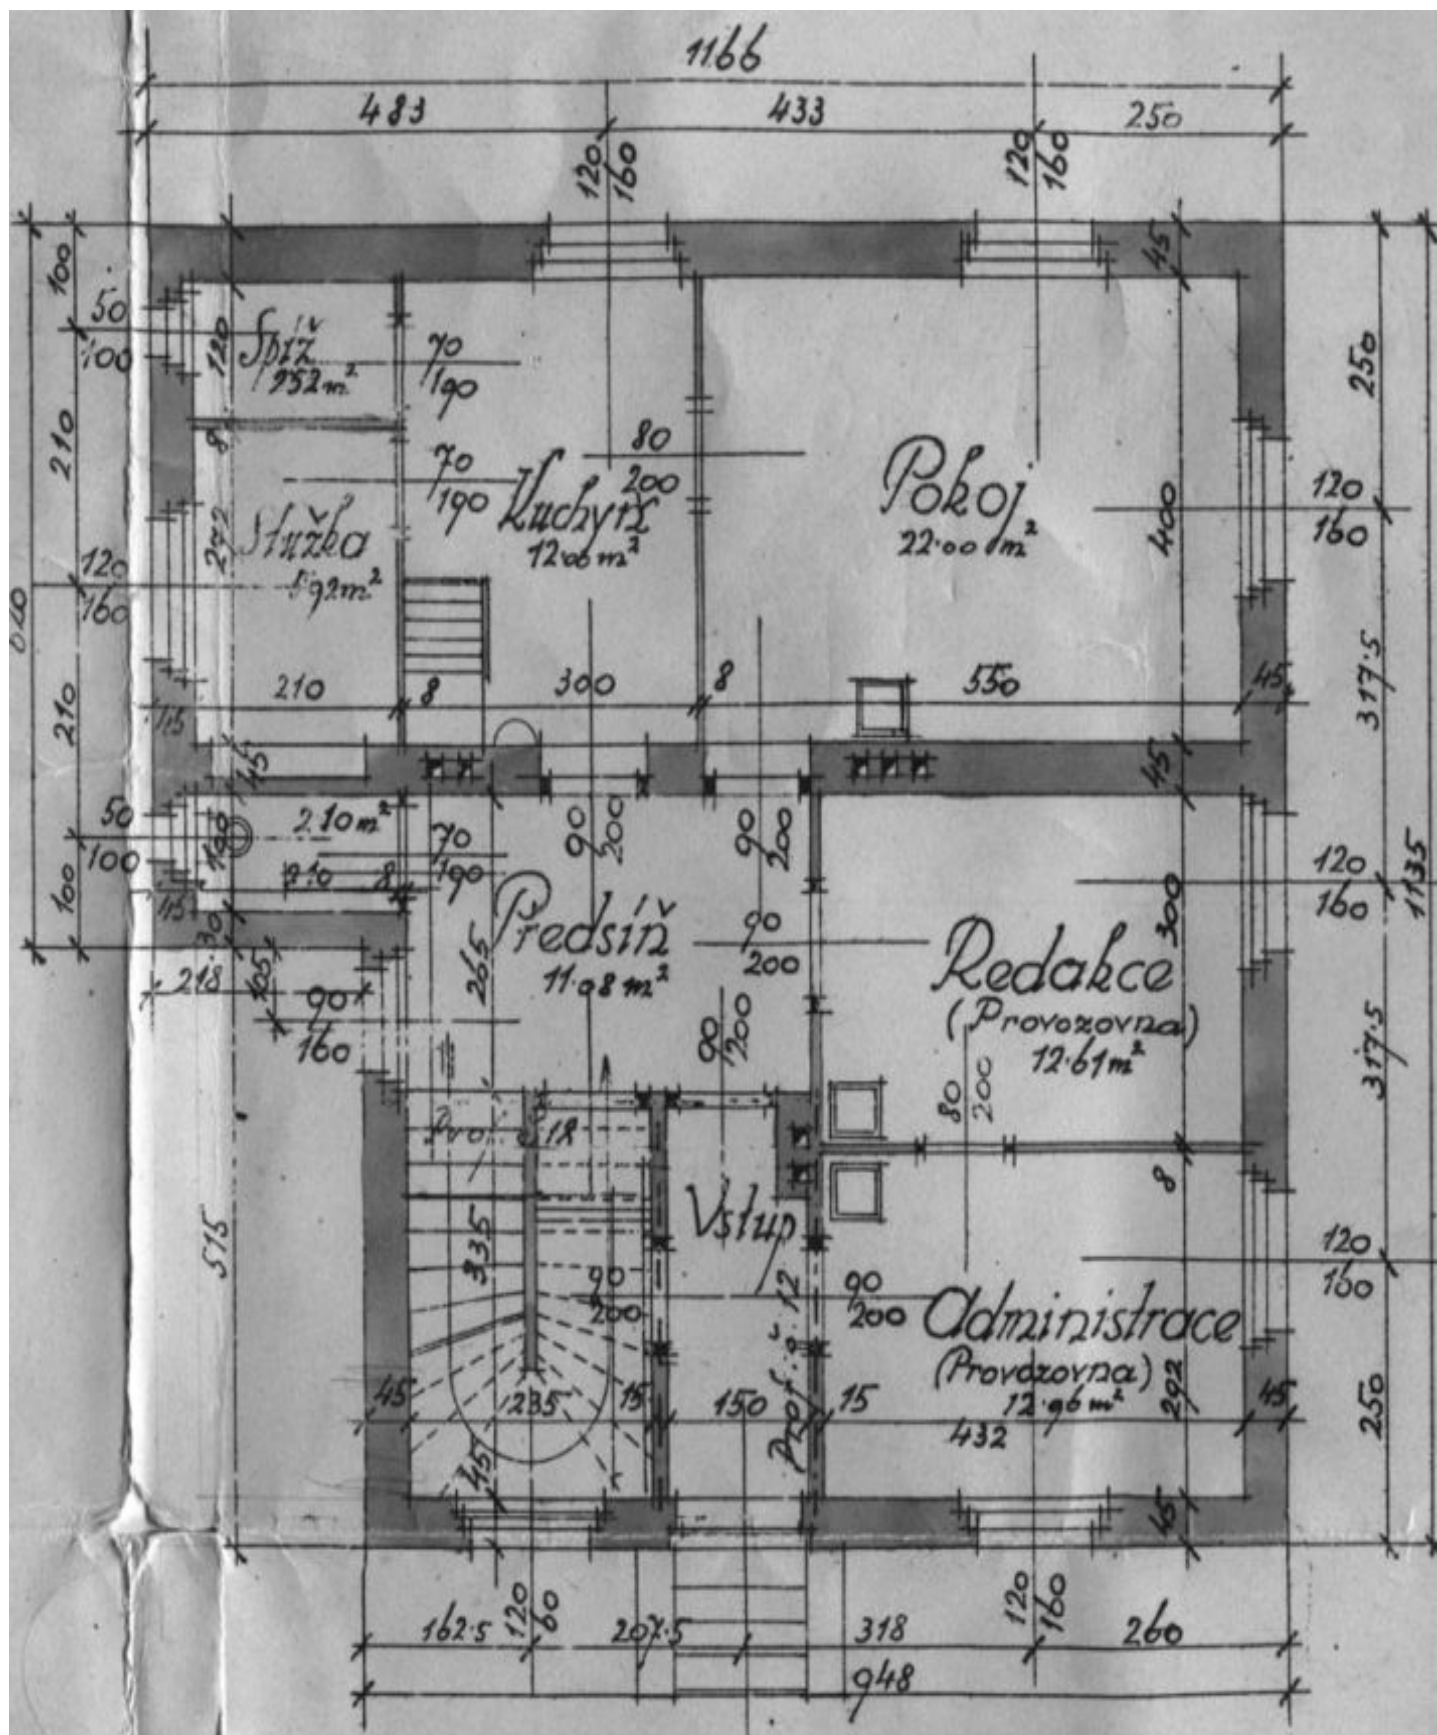

Prizemí této třípodlažní vily tvoří předsíň, obývací pokoj se vstupem na terasu, kuchyň, spíž, 2 pokoje, komora a koupelna s toaletou. Po dřevěných schodech se dostanete do patra, ve kterém se nachází předsíň, 3 ložnice - jedna se šatnou, koupelna a samostatná toaleta. Dům disponuje také suterénem, ve kterém je chodba, prádelna a 2 technické místnosti. Vybavení interiéru zahrnuje dřevěné parkety a repasovaná dřevěná okna. **K domu je přistavěna garáž.**

Interiér je cca 245 m², zastavěná plocha 150 m², pozemek 1360 m², zahrada 1210 m².

Rodinný dům 6+1

245 m², Praha 4, Nusle, Na Květnici

Prodáno

Rodinný dům 6+1

245 m², Praha 4, Nusle, Na Květnici

Prodáno

Rodinný dům 6+1