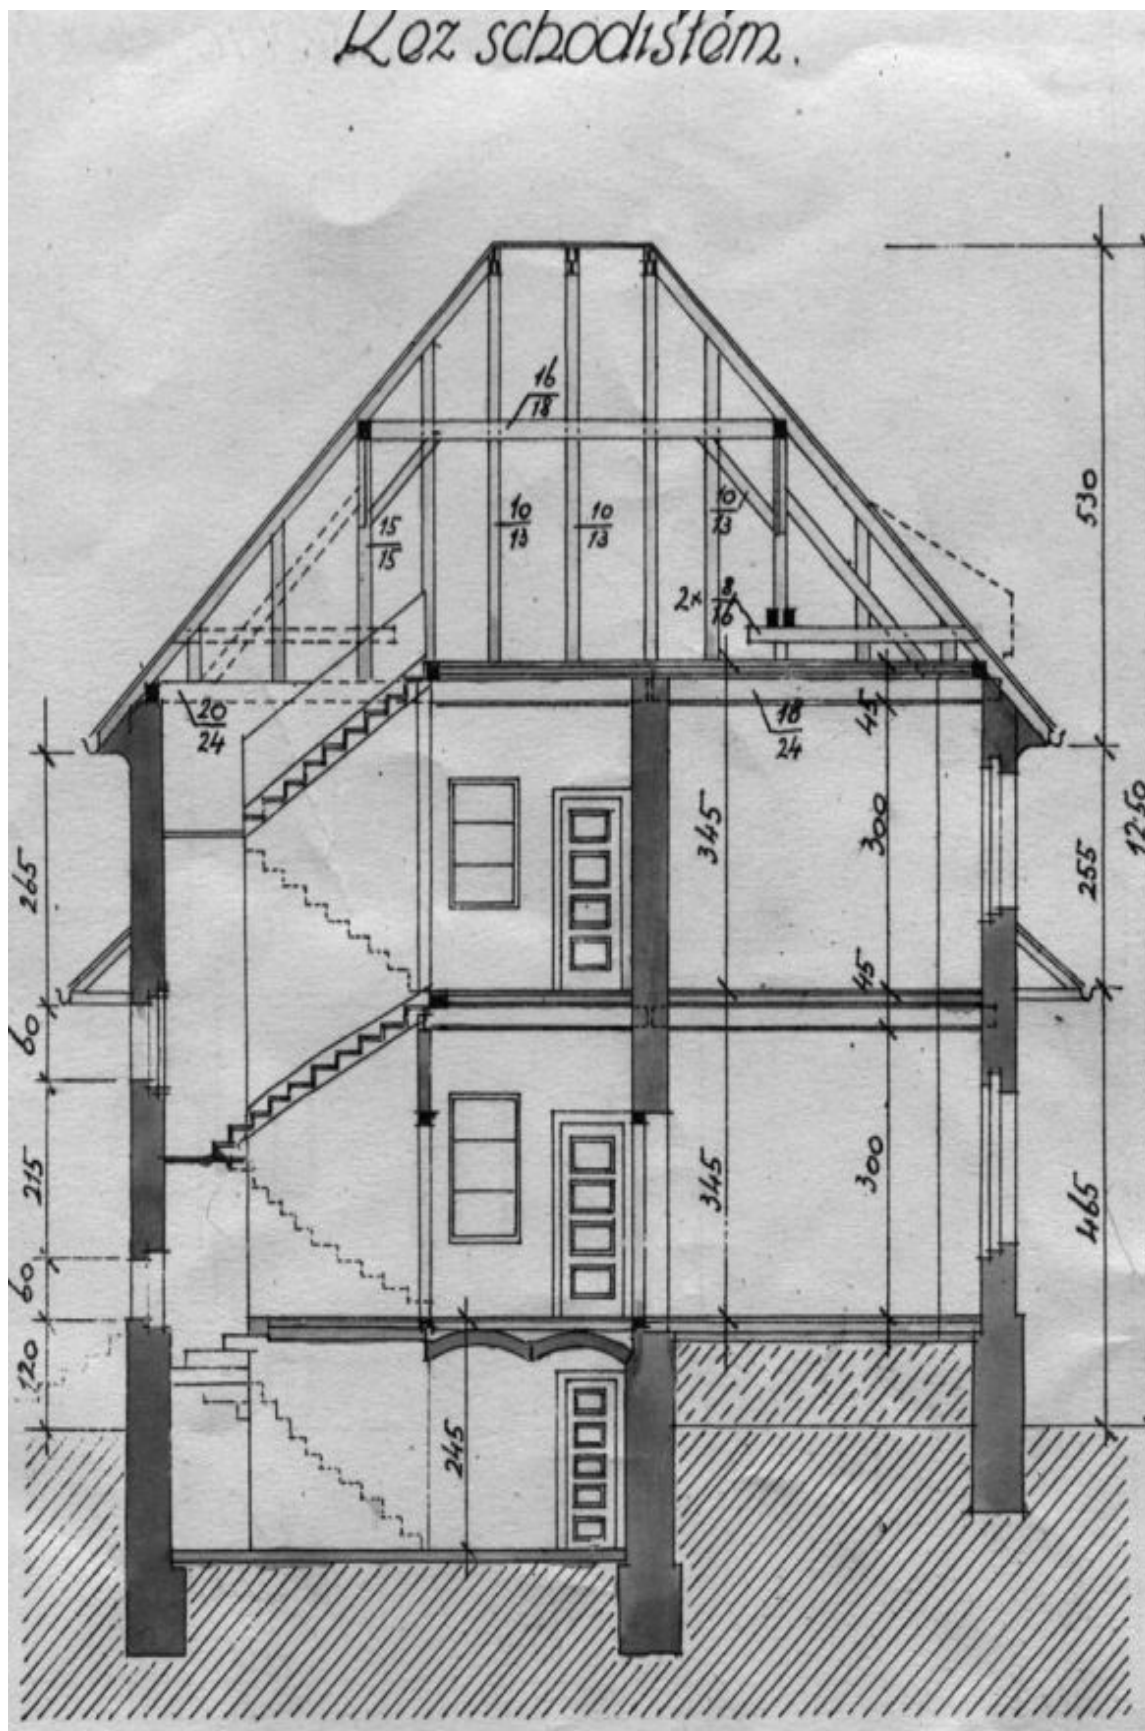

Rodinný dům 6+1

245 m², Praha 4, Nusle, Na Květnici

Prodáno

Rodinný dům 6+1

245 m², Praha 4, Nusle, Na Květnici

Prodáno

Pozemek	1 360 m ²
Zastavěná plocha	150 m ²
Zahrada	1 210 m ²
Parkování	Ano
Garáž	Ano
Sklep	-
PENB	G
Referenční číslo	17902

Prizemí této třípodlažní vily tvoří předsíň, obývací pokoj se vstupem na terasu, kuchyň, spíž, 2 pokoje, komora a koupelna s toaletou. Po dřevěných schodech se dostanete do patra, ve kterém se nachází předsíň, 3 ložnice - jedna se šatnou, koupelna a samostatná toaleta. Dům disponuje také suterénem, ve kterém je chodba, prádelna a 2 technické místnosti. Vybavení interiéru zahrnuje dřevěné parkety a repasovaná dřevěná okna. **K domu je přistavěna garáž.**

Interiér je cca 245 m², zastavěná plocha 150 m², pozemek 1360 m², zahrada 1210 m².

Rodinný dům 6+1

245 m², Praha 4, Nusle, Na Květnici

Prodáno

Rodinný dům 6+1

245 m², Praha 4, Nusle, Na Květnici

Prodáno

Rodinný dům 6+1