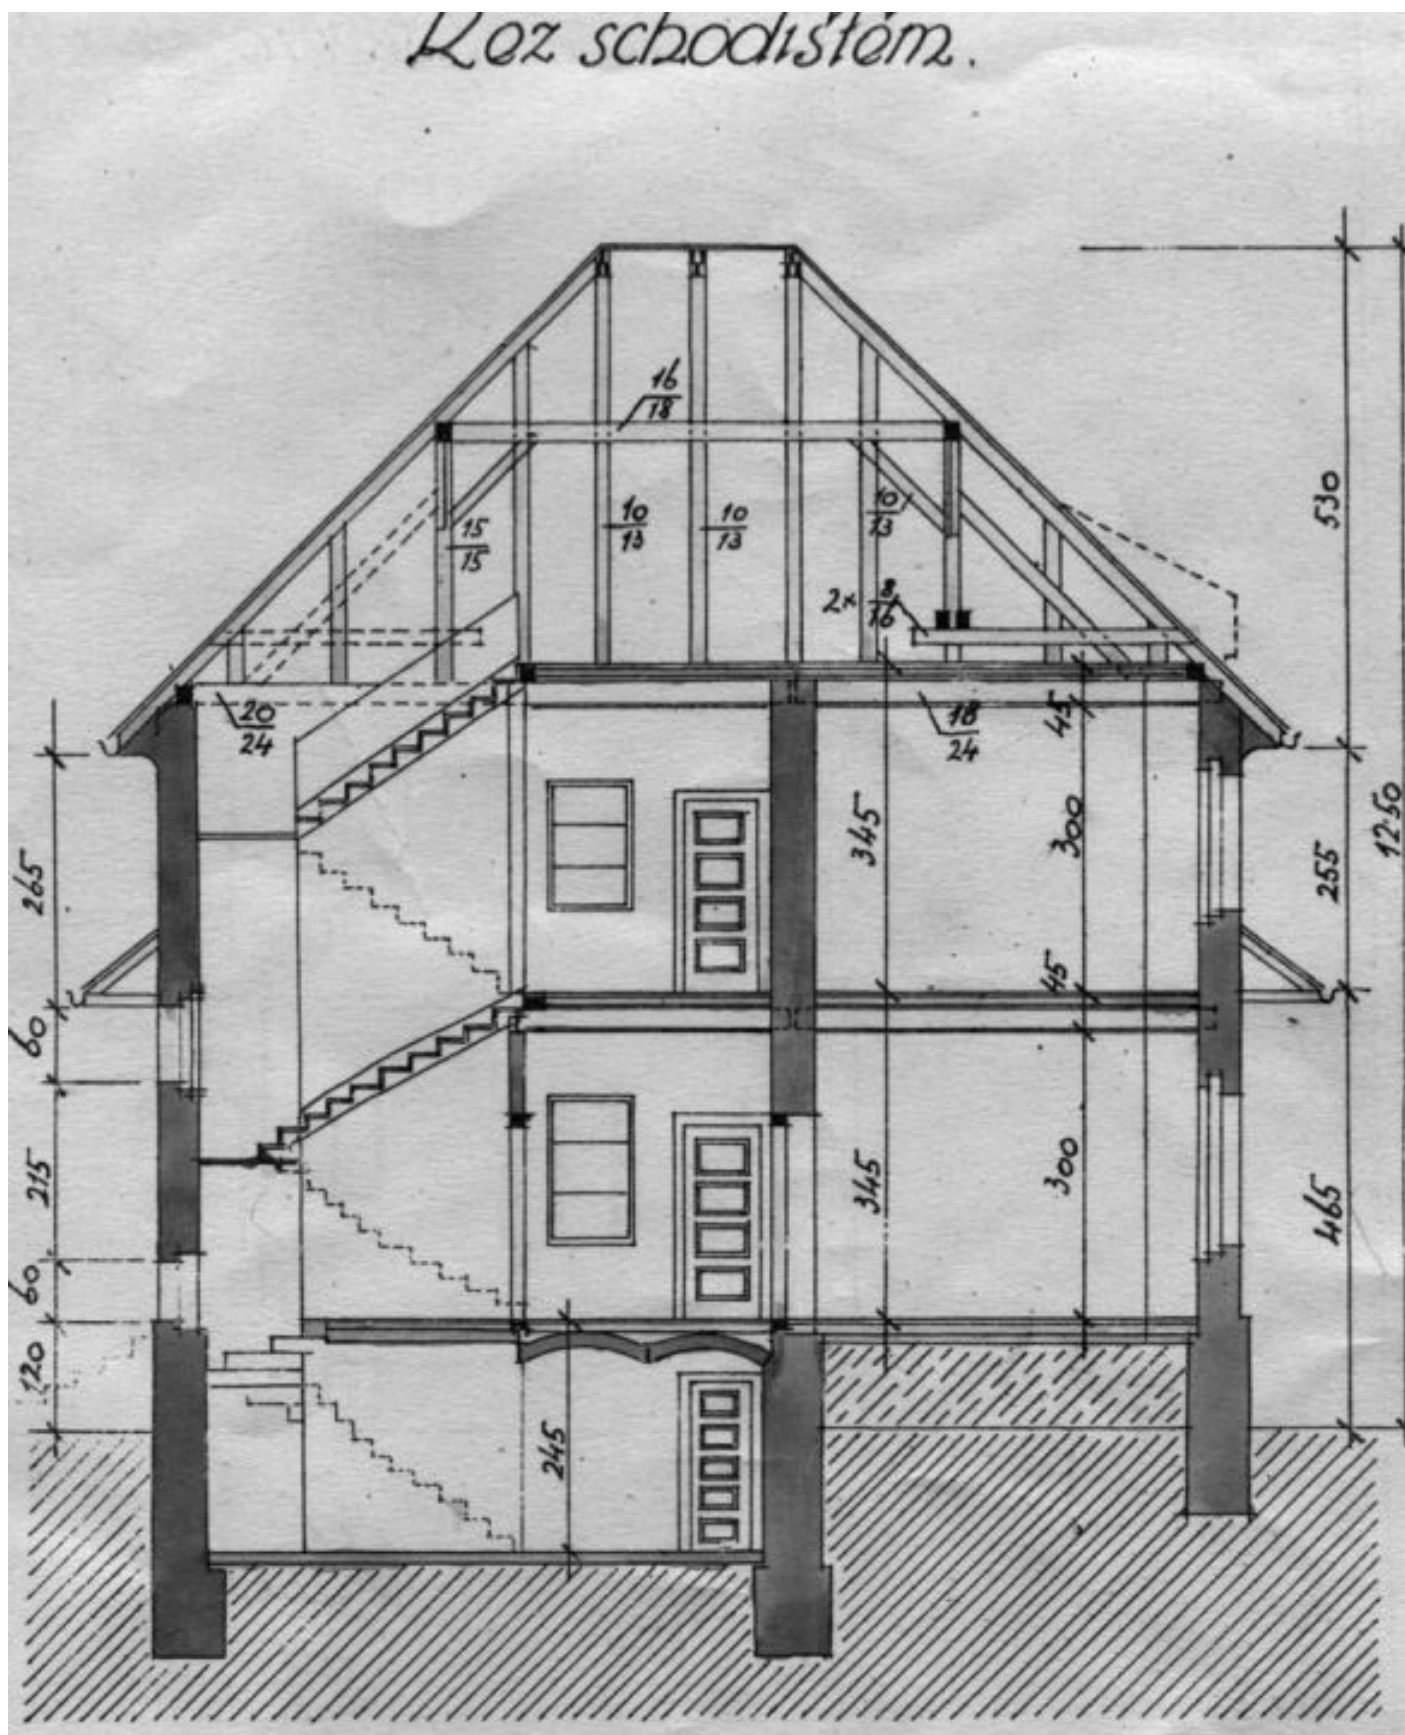

Rodinný dům 6+1

245 m², Praha 4, Nusle, Na Květnici

Prodáno

Rodinný dům 6+1

245 m², Praha 4, Nusle, Na Květnici

Prodáno

| | |
|------------------|----------------------|
| Pozemek | 1 360 m ² |
| Zastavěná plocha | 150 m ² |
| Zahrada | 1 210 m ² |
| Parkování | Ano |
| Garáž | Ano |
| Sklep | - |
| PENB | G |
| Referenční číslo | 17902 |

Prizemí této třípodlažní vily tvoří předsíň, obývací pokoj se vstupem na terasu, kuchyň, spíž, 2 pokoje, komora a koupelna s toaletou. Po dřevěných schodech se dostanete do patra, ve kterém se nachází předsíň, 3 ložnice - jedna se šatnou, koupelna a samostatná toaleta. Dům disponuje také suterénem, ve kterém je chodba, prádelna a 2 technické místnosti. Vybavení interiéru zahrnuje dřevěné parkety a repasovaná dřevěná okna. **K domu je přistavěna garáž.**

Interiér je cca 245 m², zastavěná plocha 150 m², pozemek 1360 m², zahrada 1210 m².

Rodinný dům 6+1

245 m², Praha 4, Nusle, Na Květnici

Prodáno

Rodinný dům 6+1

245 m², Praha 4, Nusle, Na Květnici

Prodáno

Rodinný dům 6+1