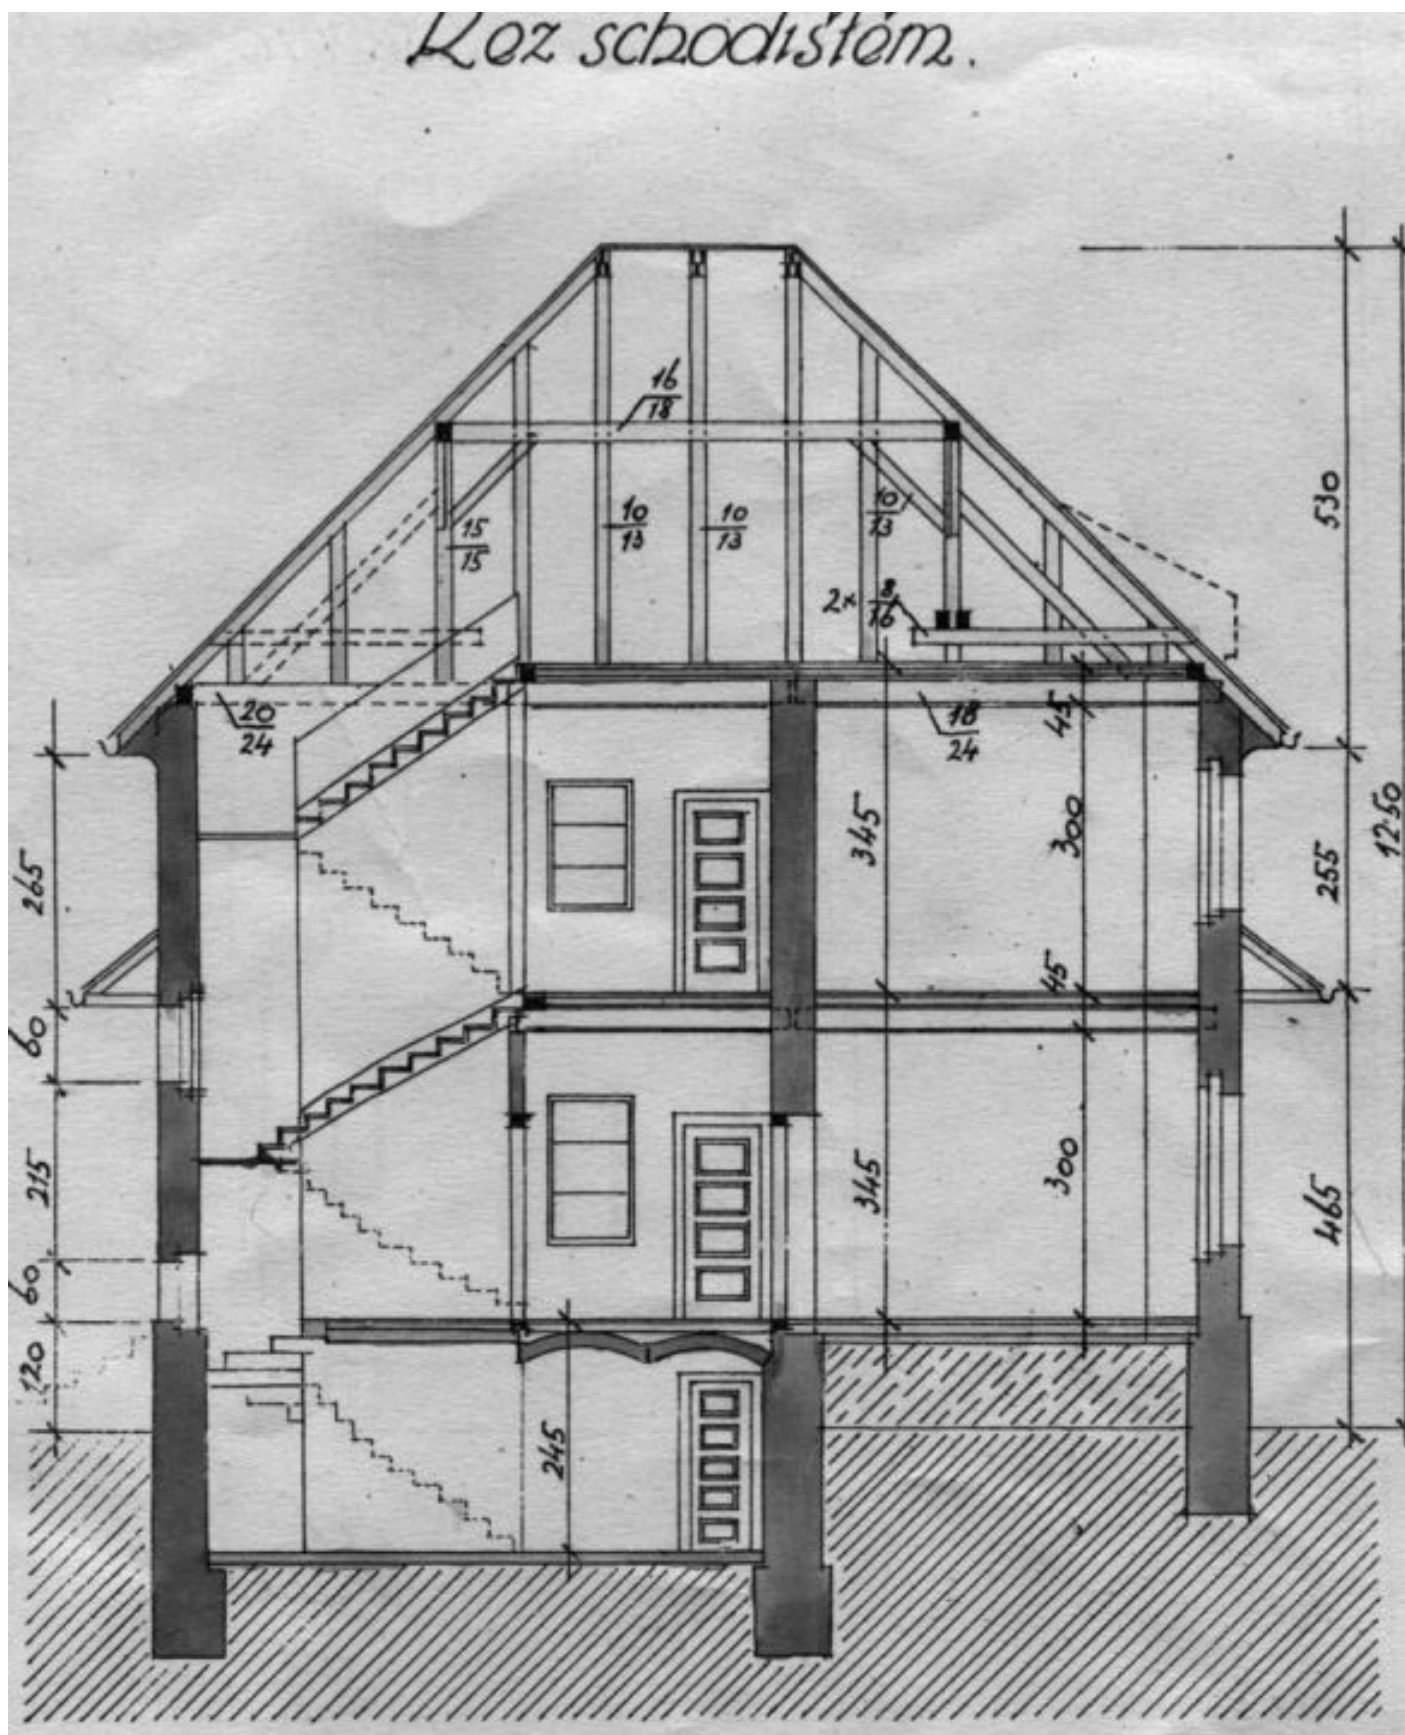

Rodinný dům 6+1

245 m², Praha 4, Nusle, Na Květnici

Prodáno

Rodinný dům 6+1

245 m², Praha 4, Nusle, Na Květnici

Prodáno

Pozemek	1 360 m ²
Zastavěná plocha	150 m ²
Zahrada	1 210 m ²
Parkování	Ano
Garáž	Ano
Sklep	-
PENB	G
Referenční číslo	17902

Prizemí této třípodlažní vily tvoří předsíň, obývací pokoj se vstupem na terasu, kuchyň, spíž, 2 pokoje, komora a koupelna s toaletou. Po dřevěných schodech se dostanete do patra, ve kterém se nachází předsíň, 3 ložnice - jedna se šatnou, koupelna a samostatná toaleta. Dům disponuje také suterénem, ve kterém je chodba, prádelna a 2 technické místnosti. Vybavení interiéru zahrnuje dřevěné parkety a repasovaná dřevěná okna. **K domu je přistavěna garáž.**

Interiér je cca 245 m², zastavěná plocha 150 m², pozemek 1360 m², zahrada 1210 m².

Rodinný dům 6+1

245 m², Praha 4, Nusle, Na Květnici

Prodáno

Rodinný dům 6+1

245 m², Praha 4, Nusle, Na Květnici

Prodáno

Rodinný dům 6+1