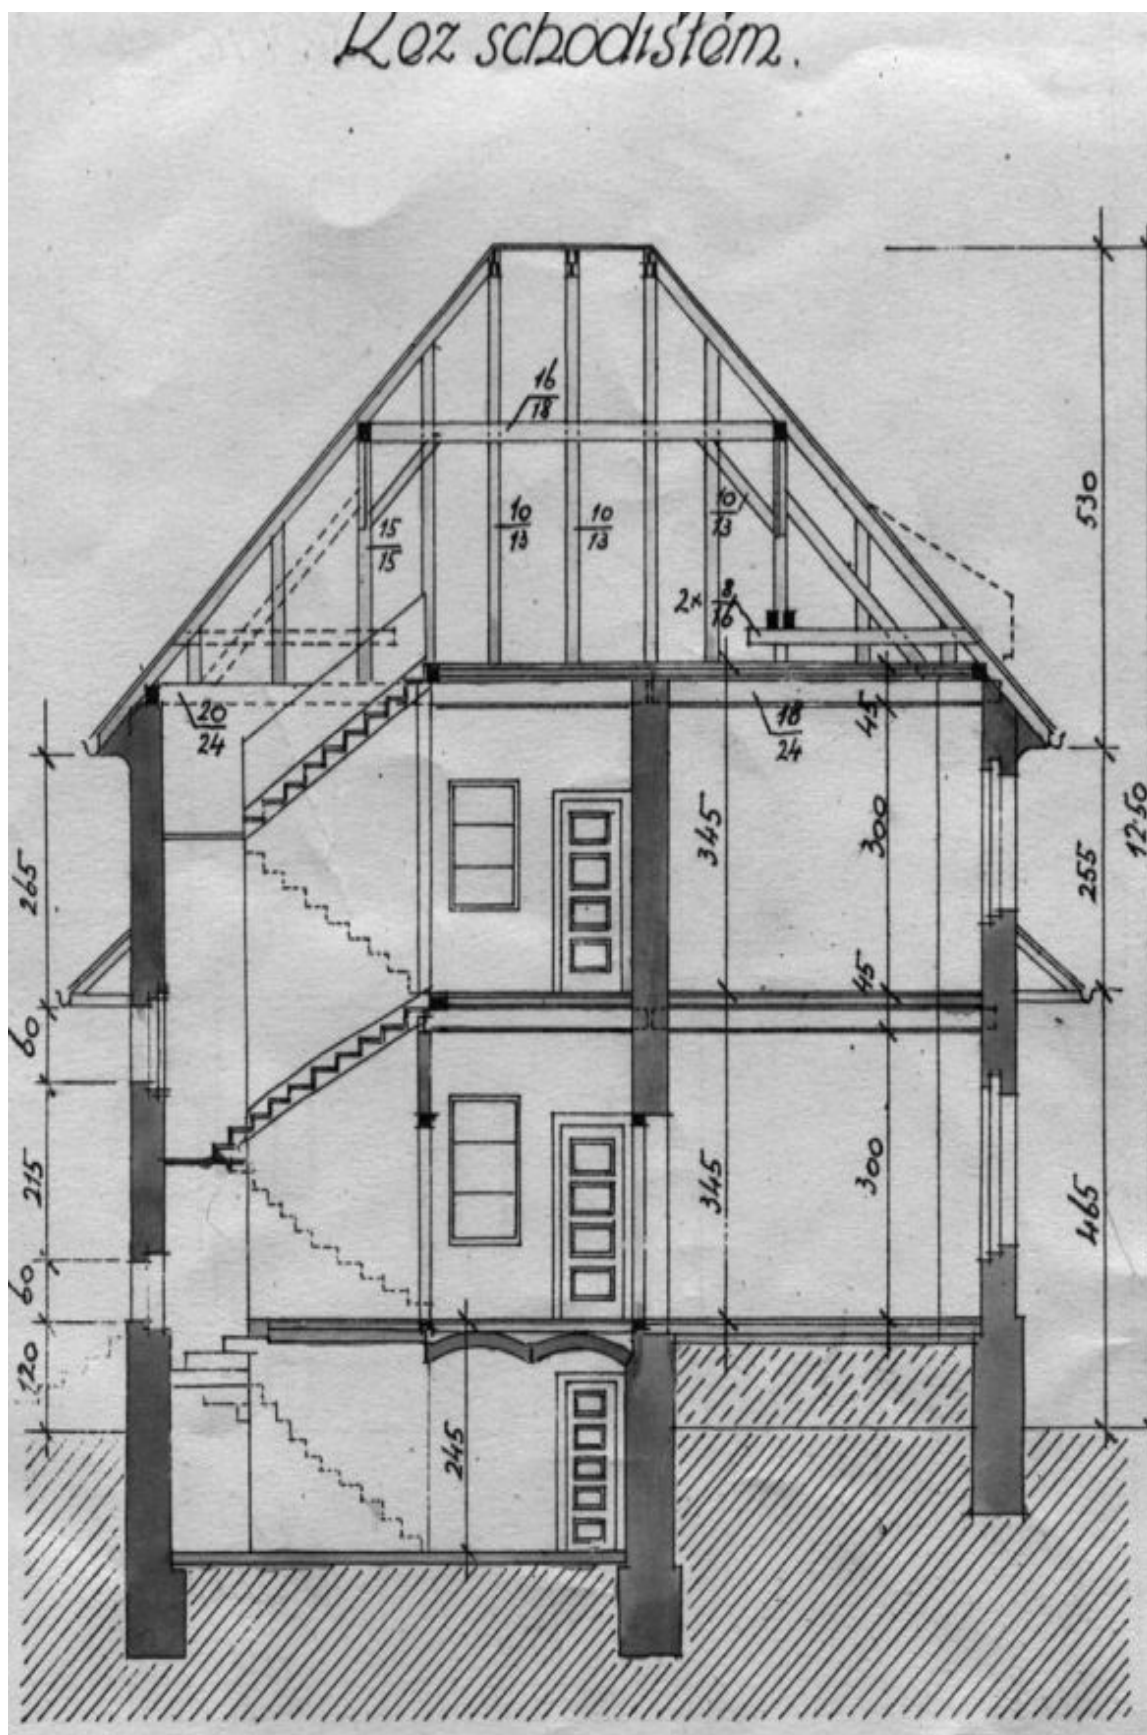

Rodinný dům 6+1

245 m², Praha 4, Nusle, Na Květnici

Prodáno

Rodinný dům 6+1

245 m², Praha 4, Nusle, Na Květnici

Prodáno

Pozemek	1 360 m ²
Zastavěná plocha	150 m ²
Zahrada	1 210 m ²
Parkování	Ano
Garáž	Ano
Sklep	-
PENB	G
Referenční číslo	17902

Prizemí této třípodlažní vily tvoří předsíň, obývací pokoj se vstupem na terasu, kuchyň, spíž, 2 pokoje, komora a koupelna s toaletou. Po dřevěných schodech se dostanete do patra, ve kterém se nachází předsíň, 3 ložnice - jedna se šatnou, koupelna a samostatná toaleta. Dům disponuje také suterénem, ve kterém je chodba, prádelna a 2 technické místnosti. Vybavení interiéru zahrnuje dřevěné parkety a repasovaná dřevěná okna. **K domu je přistavěna garáž.**

Interiér je cca 245 m², zastavěná plocha 150 m², pozemek 1360 m², zahrada 1210 m².

Rodinný dům 6+1

245 m², Praha 4, Nusle, Na Květnici

Prodáno

Rodinný dům 6+1

245 m², Praha 4, Nusle, Na Květnici

Prodáno

Rodinný dům 6+1