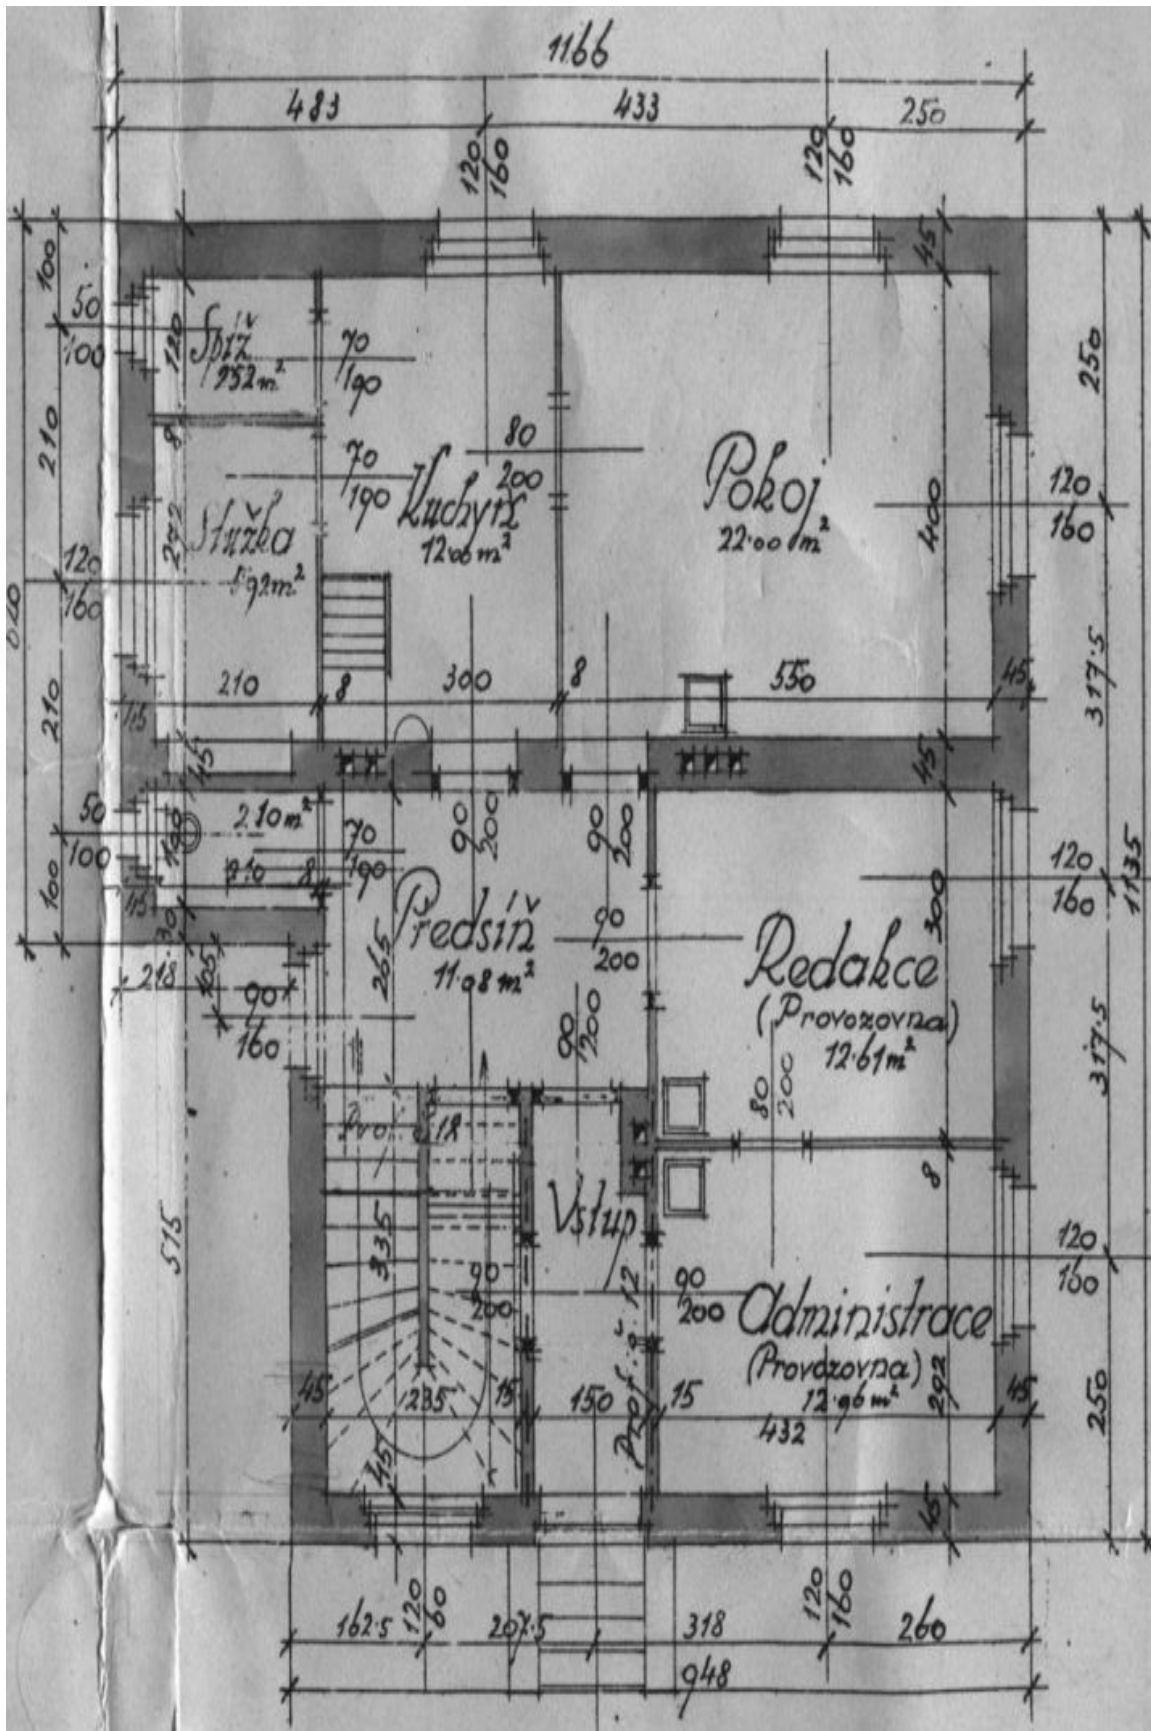

Prizemí této třípodlažní vily tvoří předsíň, obývací pokoj se vstupem na terasu, kuchyň, spíž, 2 pokoje, komora a koupelna s toaletou. Po dřevěných schodech se dostanete do patra, ve kterém se nachází předsíň, 3 ložnice - jedna se šatnou, koupelna a samostatná toaleta. Dům disponuje také suterénem, ve kterém je chodba, prádelna a 2 technické místnosti. Vybavení interiéru zahrnuje dřevěné parkety a repasovaná dřevěná okna. **K domu je přistavěna garáž.**

Interiér je cca 245 m², zastavěná plocha 150 m², pozemek 1360 m², zahrada 1210 m².

Rodinný dům 6+1

245 m², Praha 4, Nusle, Na Květnici

Prodáno

Rodinný dům 6+1

245 m², Praha 4, Nusle, Na Květnici

Prodáno

Rodinný dům 6+1