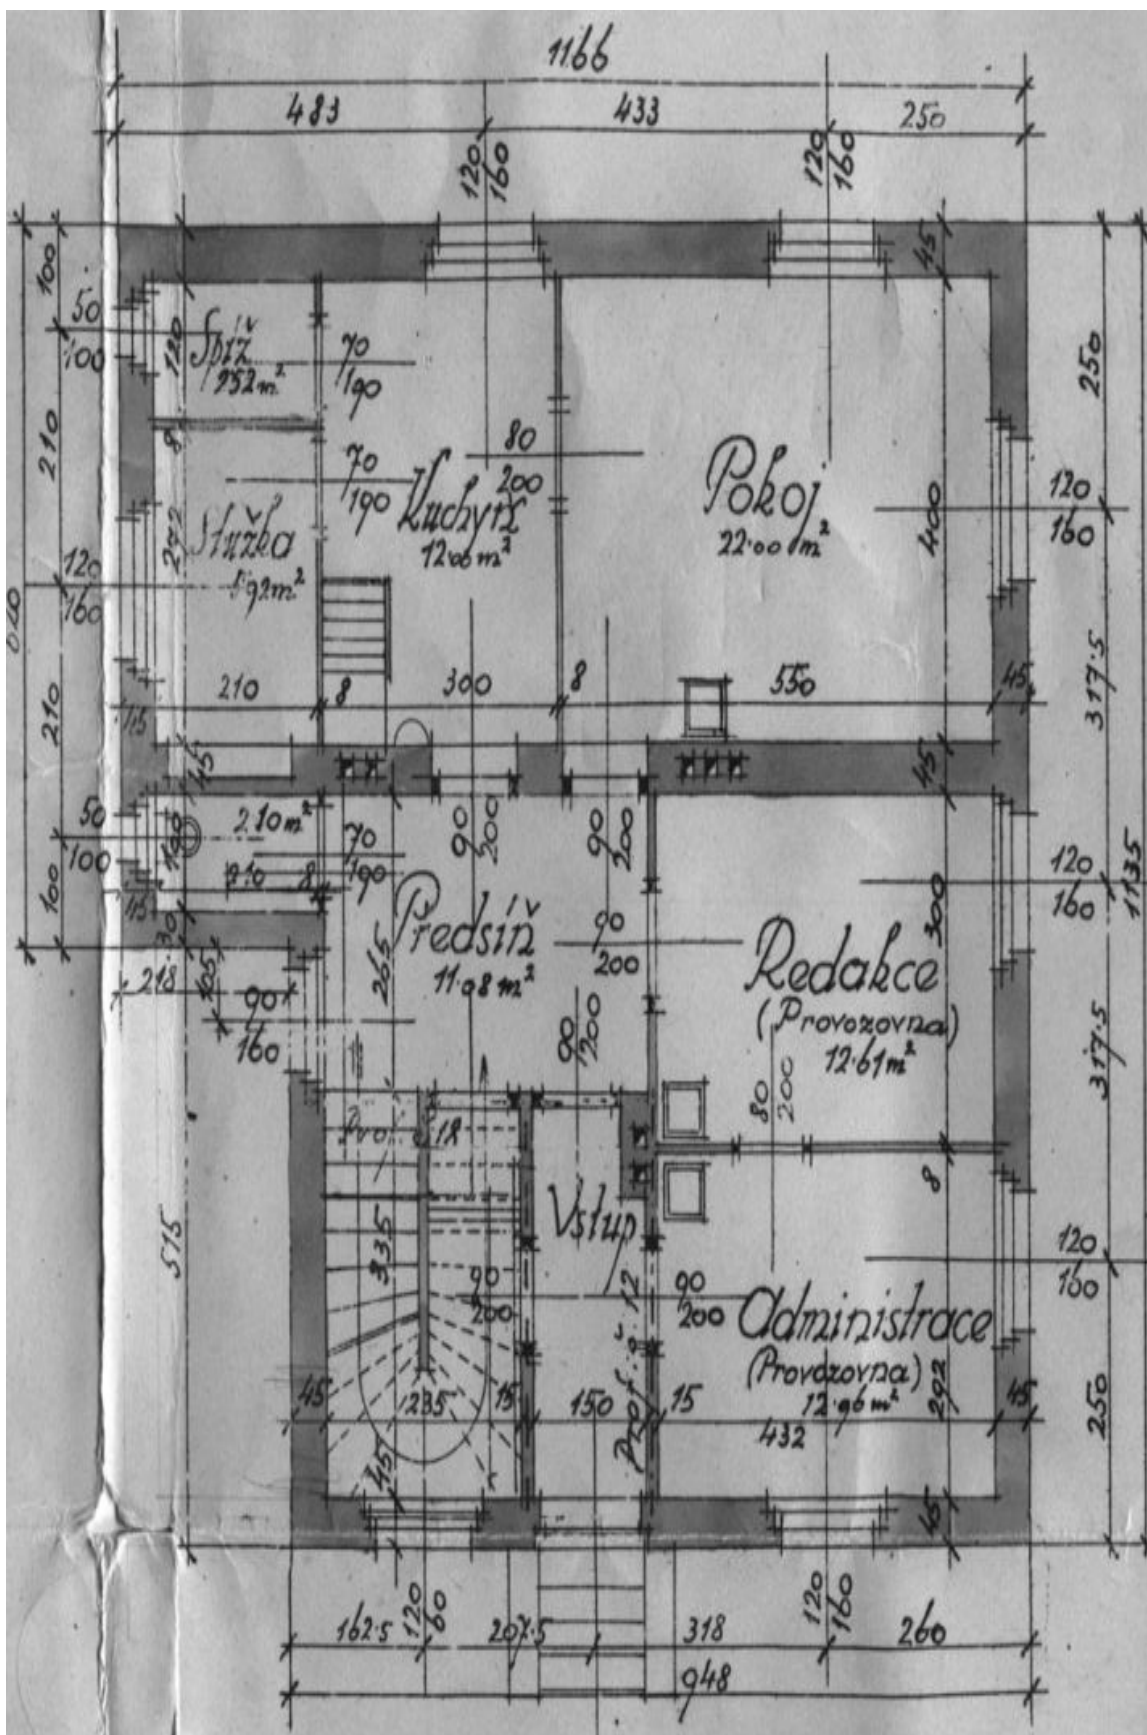

Rodinný dům 6+1

245 m², Praha 4, Nusle, Na Květnici

Prodáno

Rodinný dům 6+1

245 m², Praha 4, Nusle, Na Květnici

Prodáno

Pozemek	1 360 m ²
Zastavěná plocha	150 m ²
Zahrada	1 210 m ²
Parkování	Ano
Garáž	Ano
Sklep	-
PENB	G
Referenční číslo	17902

Prizemí této třípodlažní vily tvoří předsíň, obývací pokoj se vstupem na terasu, kuchyň, spíž, 2 pokoje, komora a koupelna s toaletou. Po dřevěných schodech se dostanete do patra, ve kterém se nachází předsíň, 3 ložnice - jedna se šatnou, koupelna a samostatná toaleta. Dům disponuje také suterénem, ve kterém je chodba, prádelna a 2 technické místnosti. Vybavení interiéru zahrnuje dřevěné parkety a repasovaná dřevěná okna. **K domu je přistavěna garáž.**

Interiér je cca 245 m², zastavěná plocha 150 m², pozemek 1360 m², zahrada 1210 m².

Rodinný dům 6+1

245 m², Praha 4, Nusle, Na Květnici

Prodáno

Rodinný dům 6+1

245 m², Praha 4, Nusle, Na Květnici

Prodáno

**Rodinný dům 6+1**245 m², Praha 4, Nusle, Na Květnici**Prodáno**