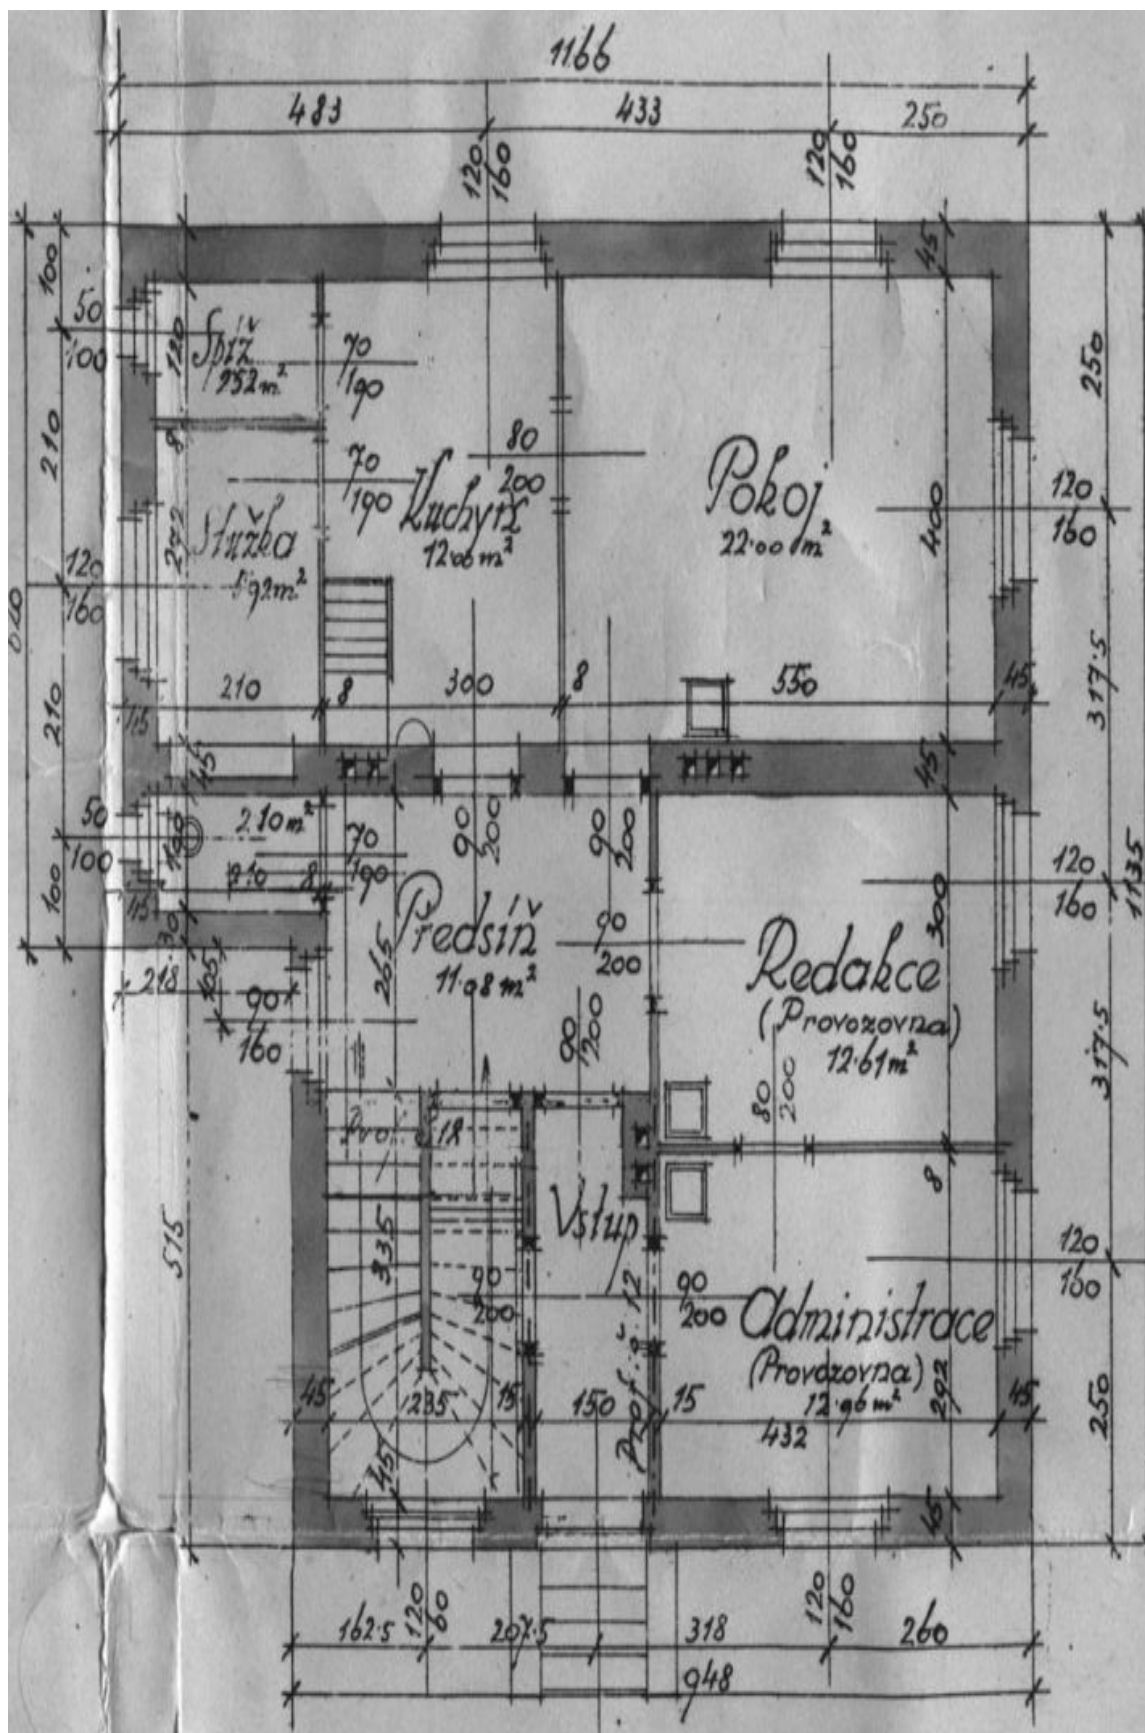

Prizemí této třípodlažní vily tvoří předsíň, obývací pokoj se vstupem na terasu, kuchyň, spíž, 2 pokoje, komora a koupelna s toaletou. Po dřevěných schodech se dostanete do patra, ve kterém se nachází předsíň, 3 ložnice - jedna se šatnou, koupelna a samostatná toaleta. Dům disponuje také suterénem, ve kterém je chodba, prádelna a 2 technické místnosti. Vybavení interiéru zahrnuje dřevěné parkety a repasovaná dřevěná okna. **K domu je přistavěna garáž.**

Interiér je cca 245 m², zastavěná plocha 150 m², pozemek 1360 m², zahrada 1210 m².

Rodinný dům 6+1

245 m², Praha 4, Nusle, Na Květnici

Prodáno

Rodinný dům 6+1

245 m², Praha 4, Nusle, Na Květnici

Prodáno

Rodinný dům 6+1