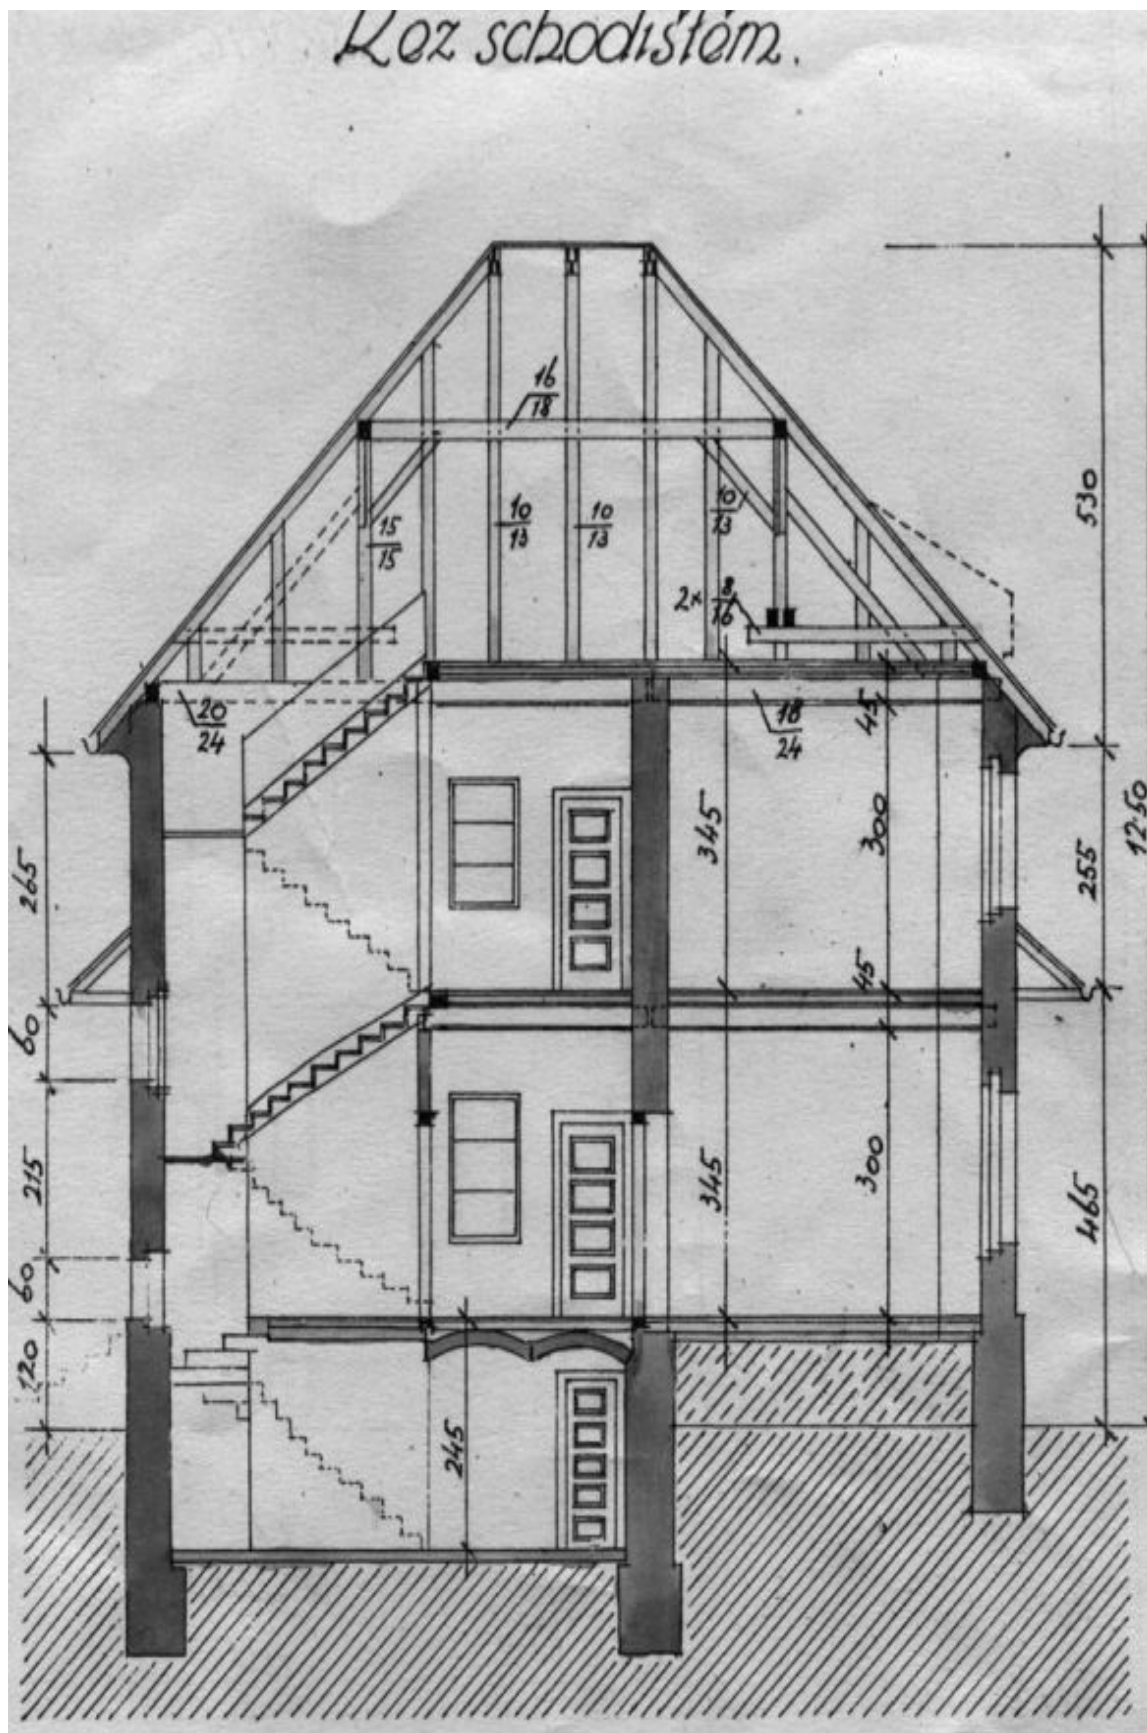

Rodinný dům 6+1

245 m², Praha 4, Nusle, Na Květnici

Prodáno

Rodinný dům 6+1

245 m², Praha 4, Nusle, Na Květnici

Prodáno

Pozemek	1 360 m ²
Zastavěná plocha	150 m ²
Zahrada	1 210 m ²
Parkování	Ano
Garáž	Ano
Sklep	-
PENB	G
Referenční číslo	17902

Prvorepubliková vila vhodná k rekonstrukci situovaná na pozemku se vzrostlými stromy v příjemné rezidenční čtvrti na Praze 4. Navržena architektem Františkem Krásným v roce 1924, mimo jiné autorem Tyršova domu na Újezdě.

Prizemí této třípodlažní vily tvoří předsíň, obývací pokoj se vstupem na terasu, kuchyň, spíž, 2 pokoje, komora a koupelna s toaletou. Po dřevěných schodech se dostanete do patra, ve kterém se nachází předsíň, 3 ložnice - jedna se šatnou, koupelna a samostatná toaleta. Dům disponuje také suterénem, ve kterém je chodba, prádelna a 2 technické místnosti. Vybavení interiéru zahrnuje dřevěné parkety a repasovaná dřevěná okna. **K domu je přistavěna garáž.**

Interiér je cca 245 m², zastavěná plocha 150 m², pozemek 1360 m², zahrada 1210 m².

Rodinný dům 6+1

245 m², Praha 4, Nusle, Na Květnici

Prodáno

Rodinný dům 6+1

245 m², Praha 4, Nusle, Na Květnici

Prodáno

**Rodinný dům 6+1**245 m², Praha 4, Nusle, Na Květnici**Prodáno**