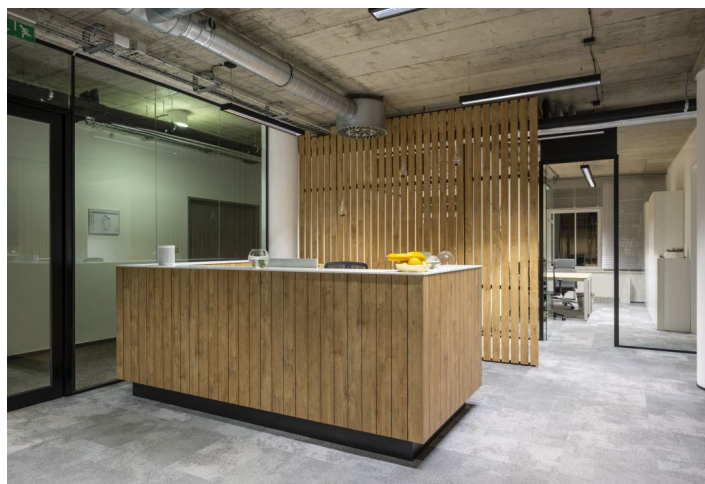

Kancelářské prostory

Praha 7, Holešovice, U Uranie

12.50 € / m² | 314 Kč / m²