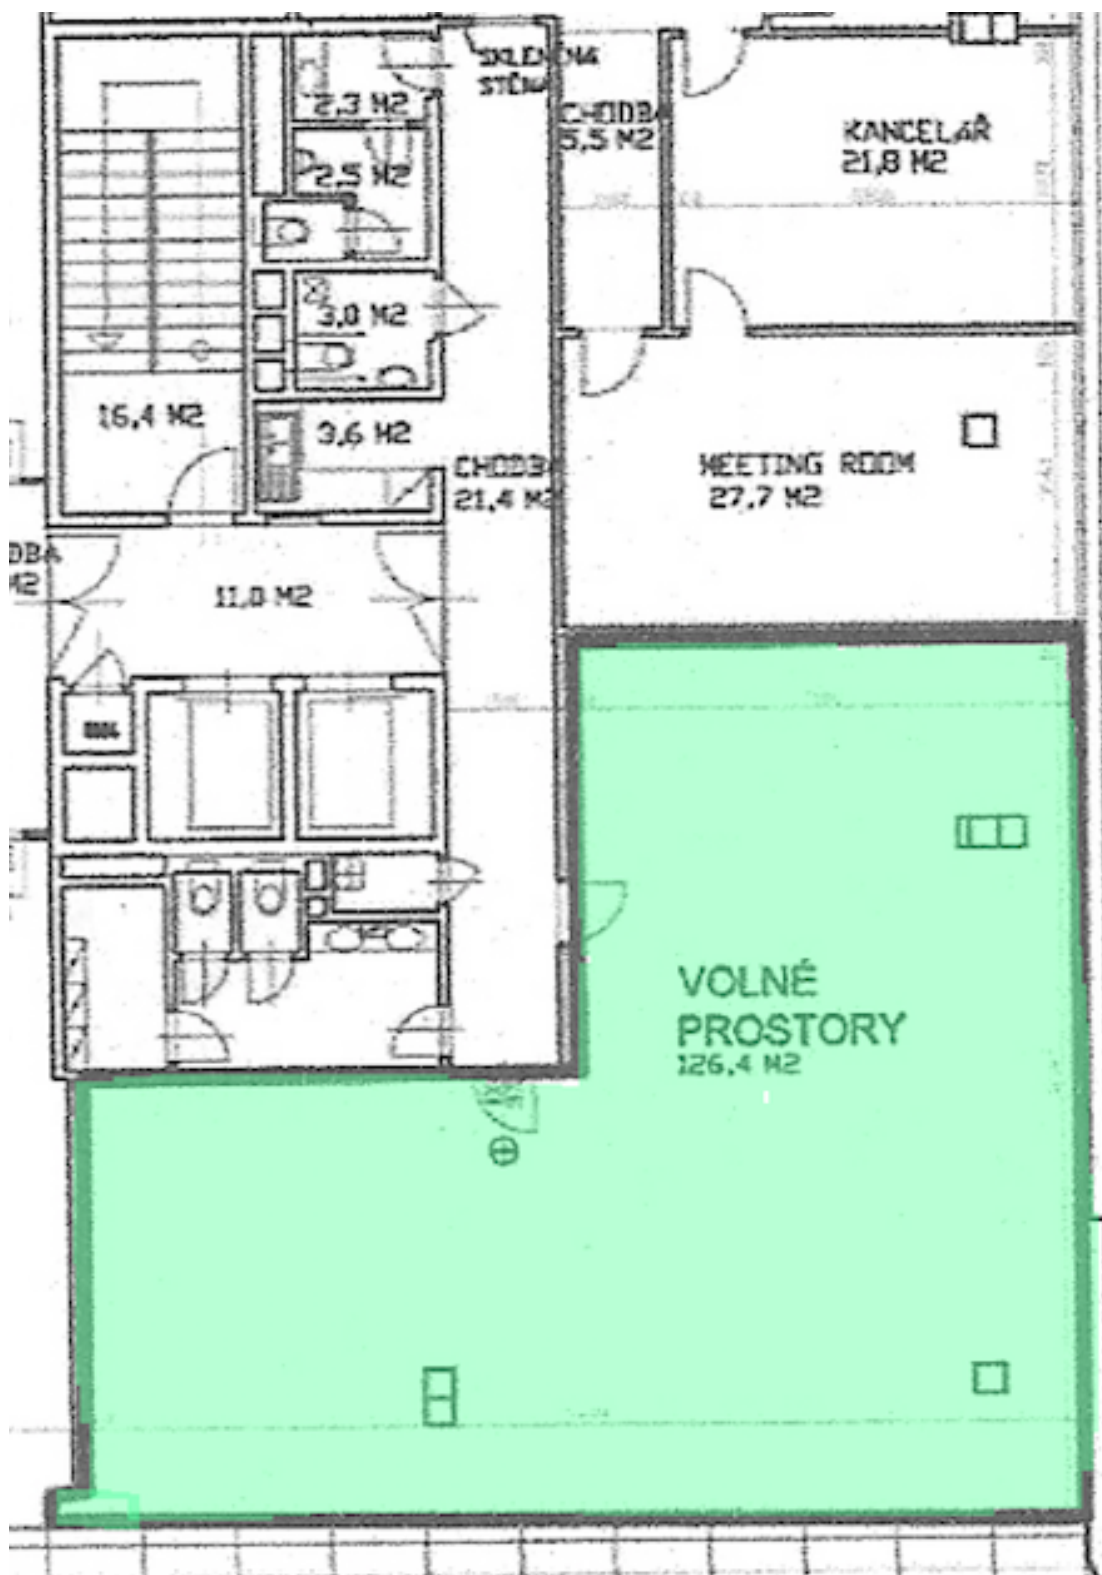

Kancelářské prostory

Praha 4, Michle, Želetavská

Pronajato