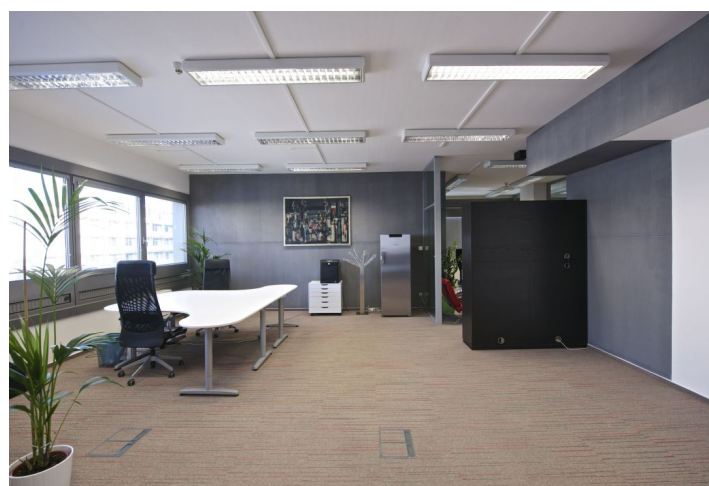

Kancelářské prostory

Pronajato

Praha 4, Michle, Želetavská