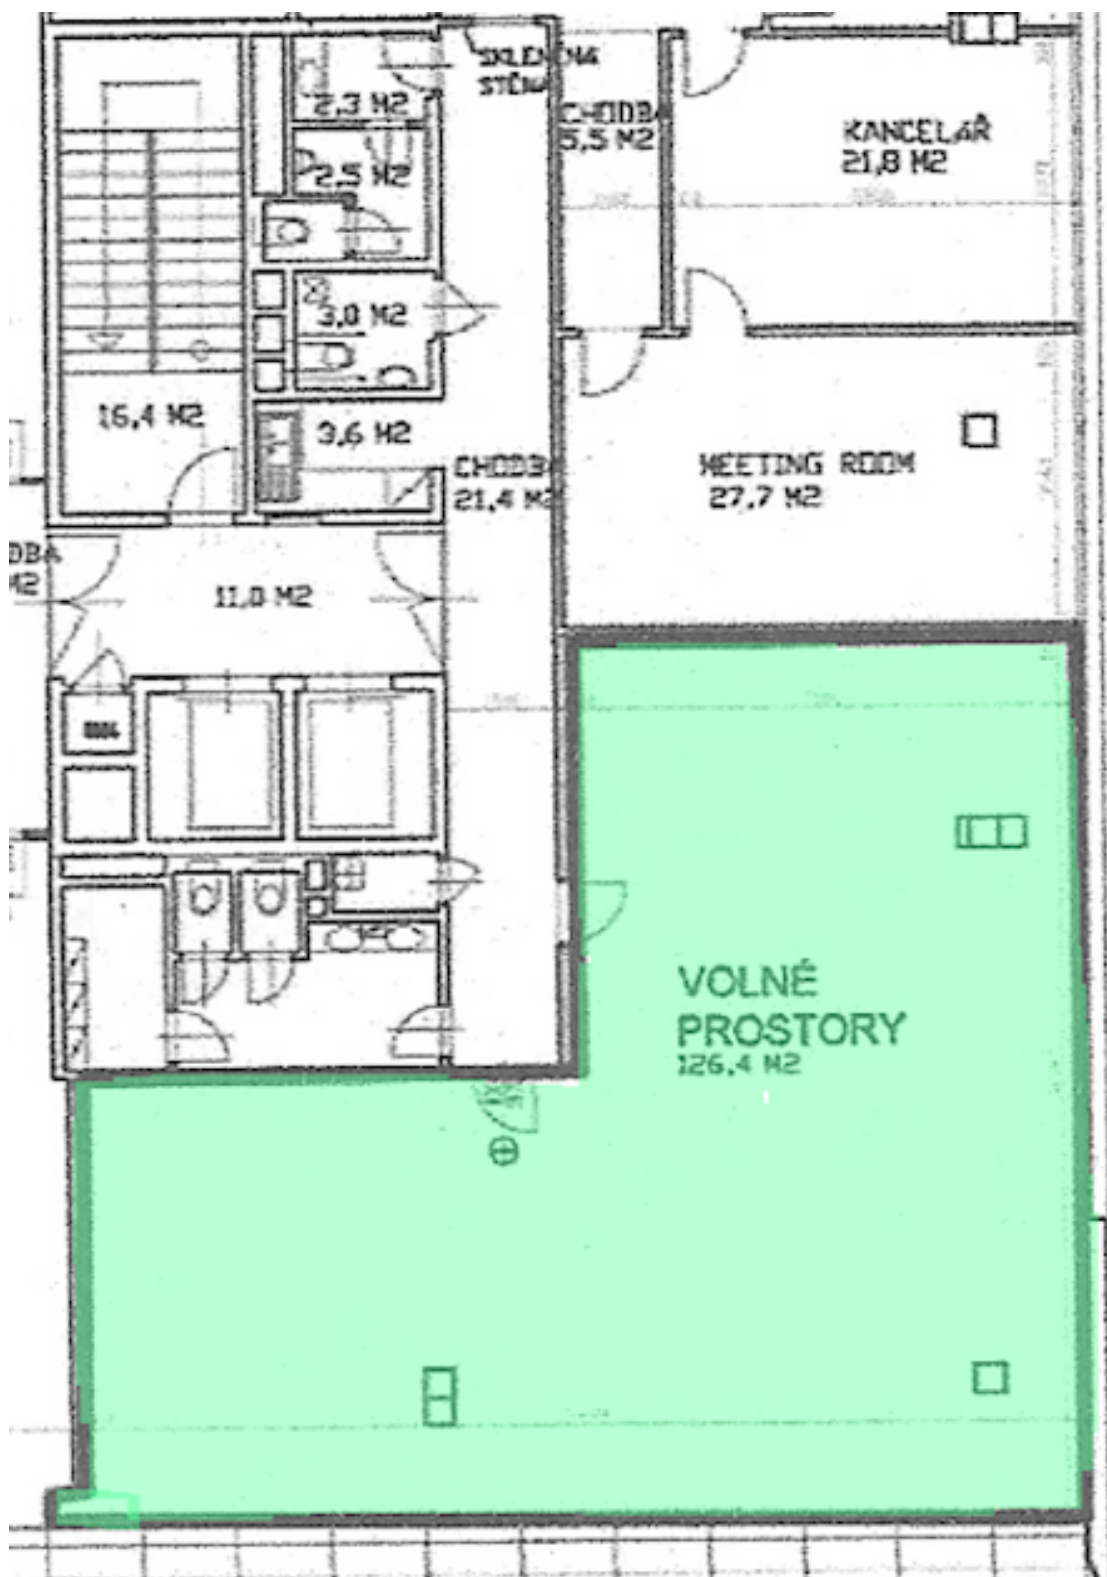

Kancelářské prostory

Praha 4, Michle, Želetavská

Pronajato