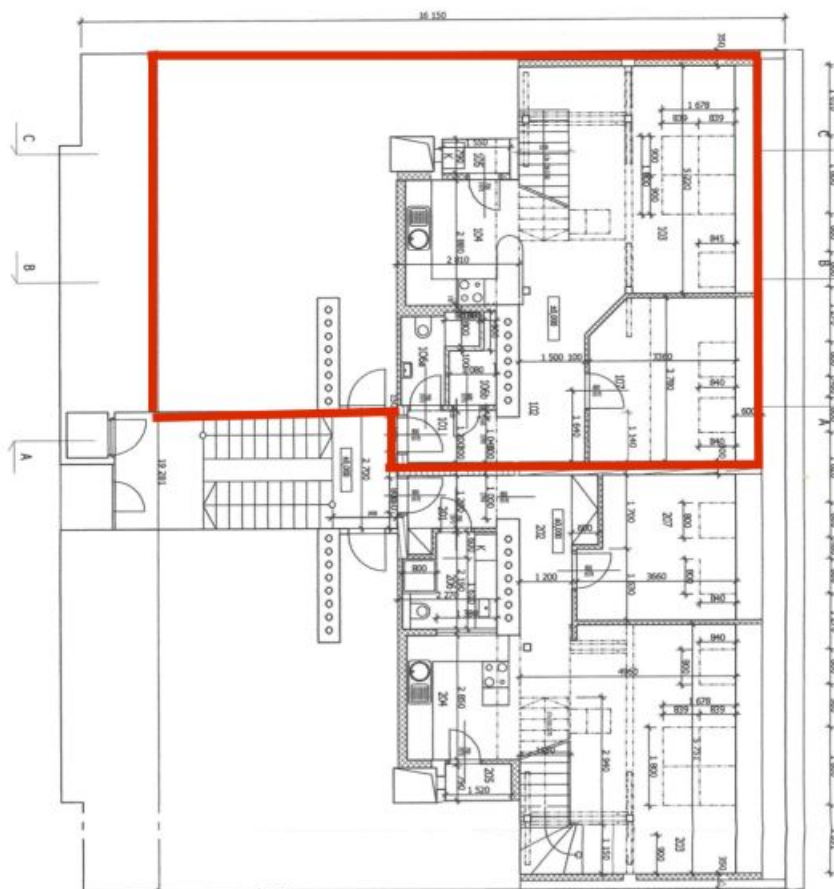

Ve spodním patře bytu se nachází útulný obývací pokoj s moderní kuchyní a komorou s místem pro pračku, ložnice, šatna a koupelna se sprchou. Horní patro přístupné po širokém schodišti nabízí hlavní ložnici s přístupem na terasu s orientací do klidného vnitrobloku, vestavěnou skříní, vlastní šatnou a malou pracovnou, dále koupelnu s velkou vanou a podlahovým vytápěním.

Oblíbená lokalita na Praze 6 v těsné blízkosti zastávky tramvaje a autobusu, Dejvického divadla, obchodů a restaurací. Ideální spojení na letiště i do centra Prahy.

Interiér 92,3 m², terasa 30 m².

* Výměra jednotky dle občanského zákoníku.

Plocha je tvořena součtem celé plochy jednotky a ohraničená obvodovými zdmi.

Byt 3+kk

92 m², Praha 6, Bubeneč, Jugoslávských partyzánů

Prodáno

ČSN	NÁZEV	PLOCHA	PODLAŽÍ	OBLOUČ
101	Flakší	2,85 m ²	b	průmyslová mezita
102	Okna	4,42 m ²	b	průmyslová mezita
103	Okna	27,70 m ²	b	průmyslová mezita
104	Okna	8,09 m ²	b	průmyslová mezita
105	Okna	1,27 m ²	a	průmyslová mezita
106	Okna	3,02 m ²	c	průmyslová mezita
107	Okna	1,61 m ²	c	průmyslová mezita
108	Okna	12,31 m ²	b	průmyslová mezita
109	Okna	4,2 m ²	b	průmyslová mezita
110	Okna	21,66 m ²	e	průmyslová mezita
111	Okna	7,45 m ²	f	průmyslová mezita
112	Okna	1,99 m ²	e	průmyslová mezita
113	Okna	32,37 m ²	g	průmyslová mezita