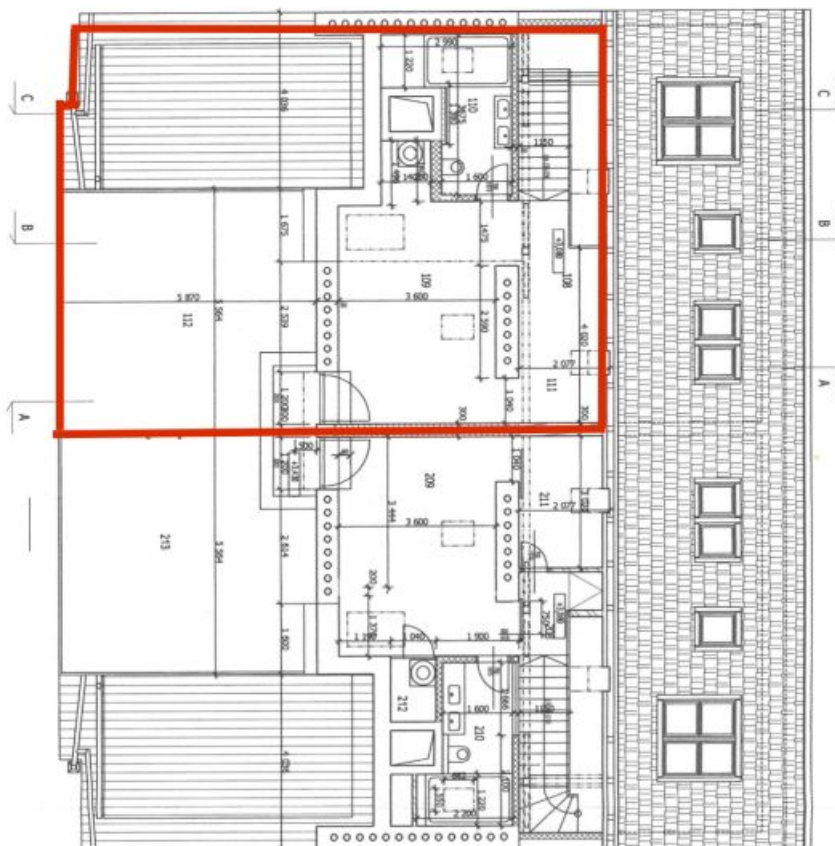

Ve spodním patře bytu se nachází útulný obývací pokoj s moderní kuchyní a komorou s místem pro pračku, ložnice, šatna a koupelna se sprchou. Horní patro přístupné po širokém schodišti nabízí hlavní ložnici s přístupem na terasu s orientací do klidného vnitrobloku, vestavěnou skříní, vlastní šatnou a malou pracovnou, dále koupelnu s velkou vanou a podlahovým vytápěním.

Plocha je tvořena součtem celé plochy jednotky a ohraničená obvodovými zdmi.

Byt 3+kk

92 m², Praha 6, Bubeneč, Jugoslávských partyzánů

Prodáno

ČSN	NÁZEV	PLOCHA	PODLAŽÍ	OBLOUČ
101	Flakší	2,85 m ²	b	průmyslová mezita
102	Okna	4,42 m ²	b	průmyslová mezita
103	Okna	27,70 m ²	b	průmyslová mezita
104	Okna	8,09 m ²	b	průmyslová mezita
105	Okna	1,27 m ²	a	průmyslová mezita
106	Okna	3,02 m ²	c	průmyslová mezita
107	Okna	1,61 m ²	c	průmyslová mezita
108	Okna	12,31 m ²	b	průmyslová mezita
109	Okna	4,2 m ²	b	průmyslová mezita
110	Okna	21,66 m ²	e	průmyslová mezita
111	Okna	7,45 m ²	f	průmyslová mezita
112	Okna	1,99 m ²	e	průmyslová mezita
113	Okna	32,37 m ²	g	průmyslová mezita

Byt 3+kk

92 m², Praha 6, Bubeneč, Jugoslávských partyzánů

Prodáno

3+kk 92,3 m ²				
ČM	NÁZEV	ROZSAH	POUŽITÍ	OBČAD
101	Předsíň	2,80 m ²	b	průmyslová stavba
102	Občad	4,41 m ²	b	průmyslová stavba
103	Obývací pokoj	27,70 m ²	b	průmyslová stavba
104	Kuchyňský kout	8,09 m ²	b	průmyslová stavba
105	Spál.	1,22 m ²	a	kec dleba
106	Koupelna	3,82 m ²	c	kec dleba
106b	Služb.	1,61 m ²	c	kec dleba
107	Pokoj	12,31 m ²	b	průmyslová stavba
108	Garáž	4,2 m ²	b	průmyslová stavba
109	Pokoj	21,66 m ²	e	průmyslová stavba
110	Koupelna	7,45 m ²	f	kec dleba
111	Občad	1,99 m ²	e	průmyslová stavba
112	Terasa	20,37 m ²	g	dvk. rožk.