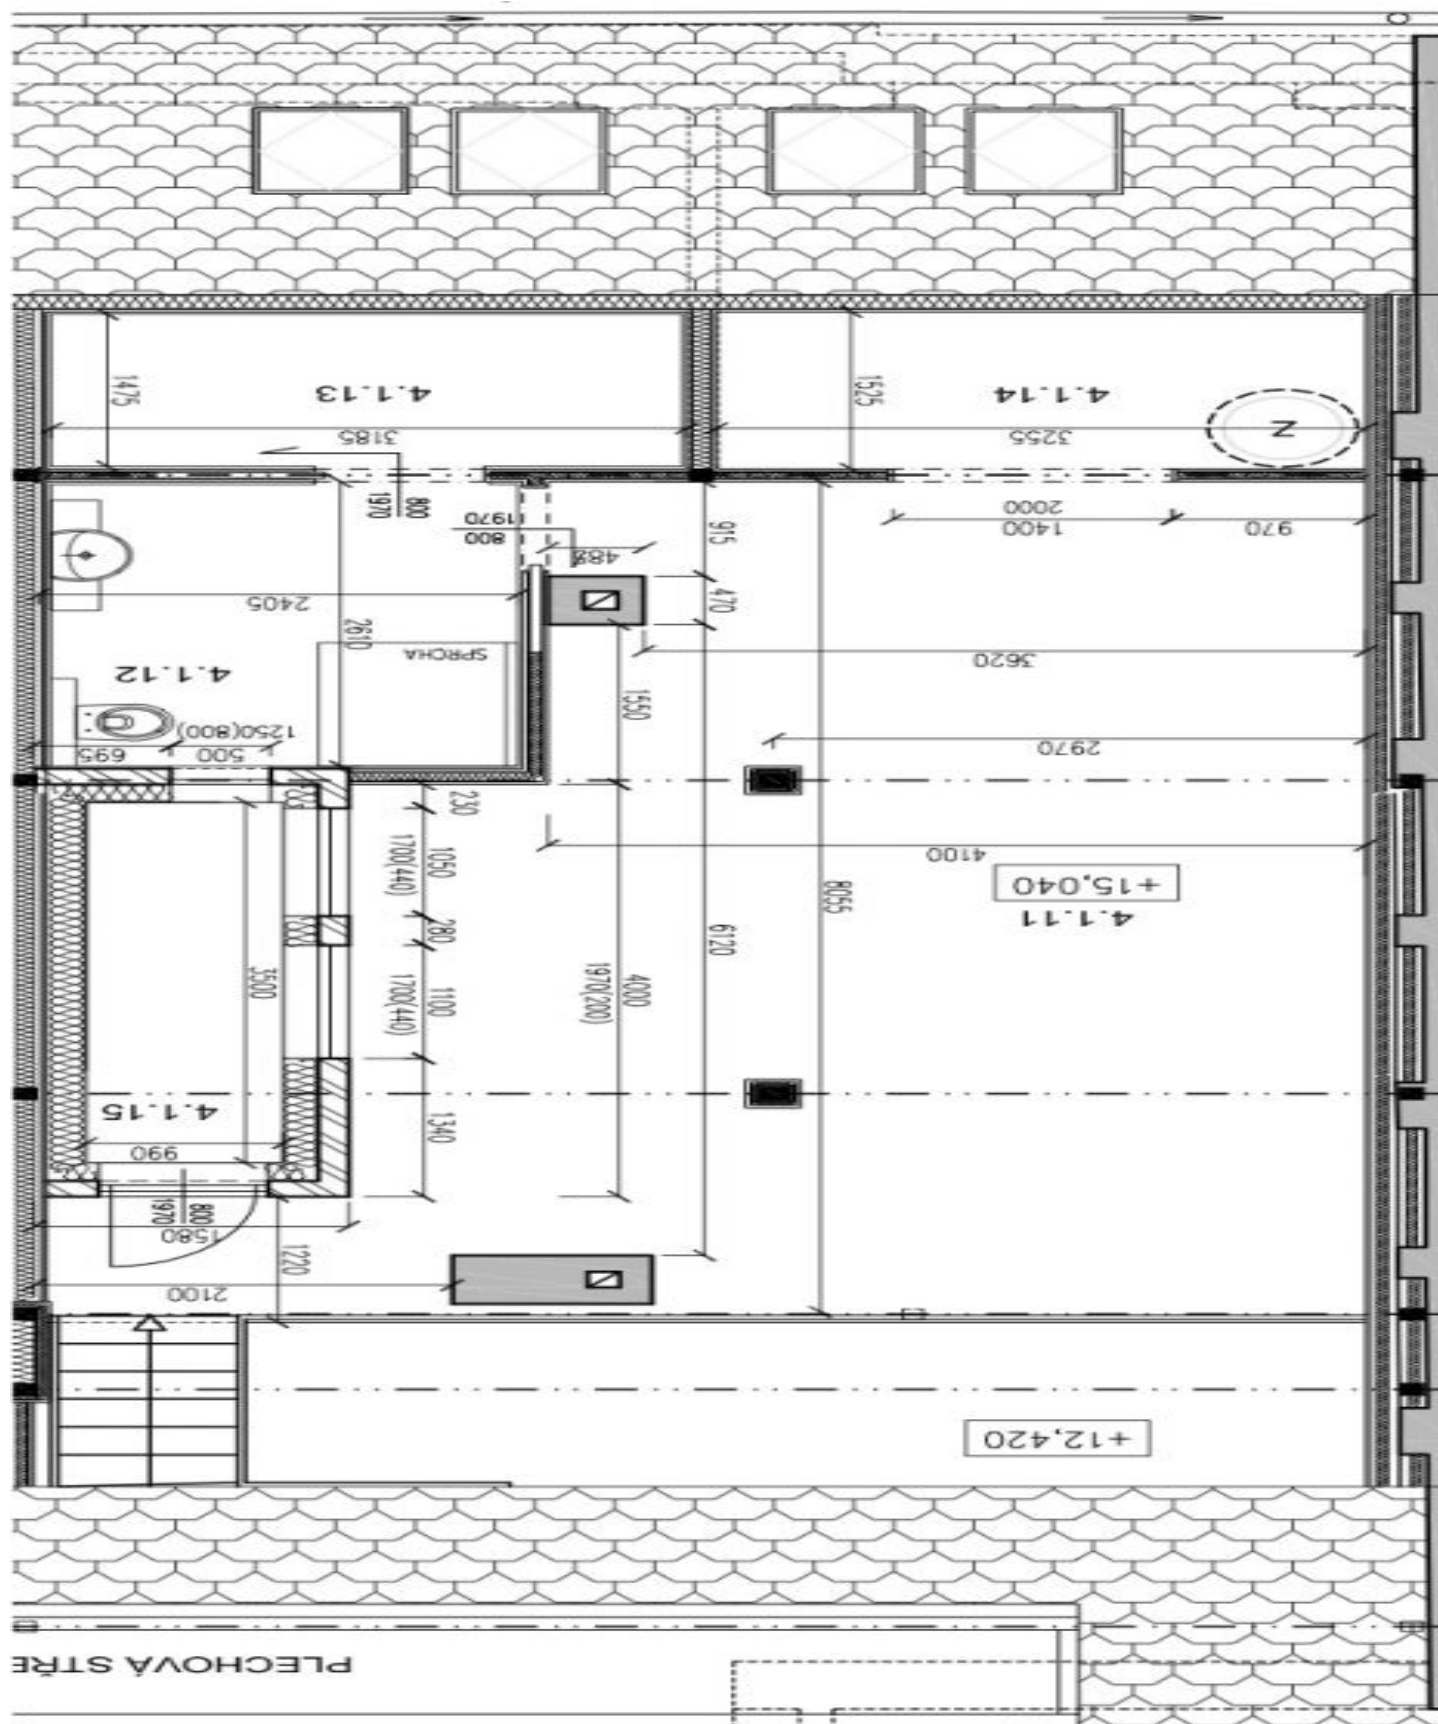

Byt 4+kk

137 m², Praha 5, Smíchov, Na Václavce

Prodáno