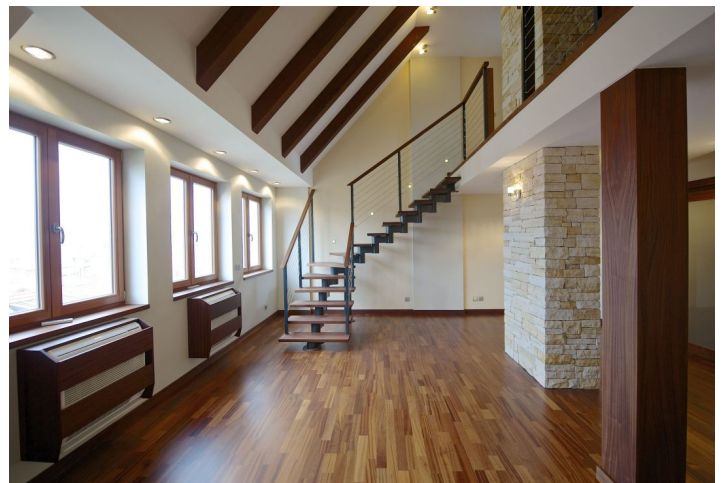

Byt 4+kk

137 m², Praha 5, Smíchov, Na Václavce

Prodáno