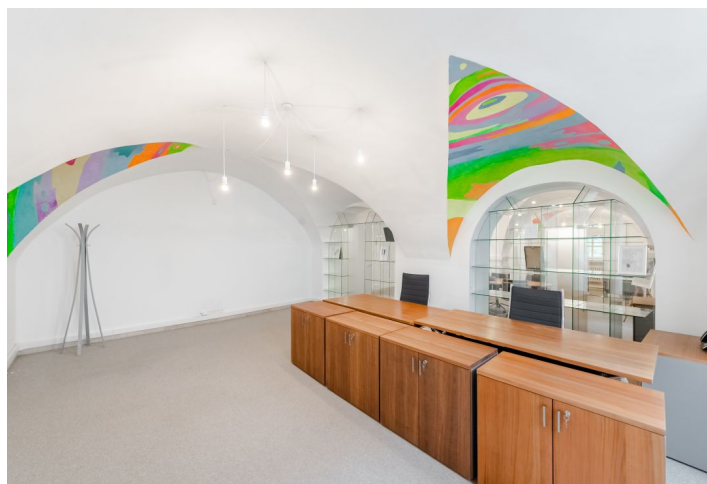

Administrativní budova

Praha 1, Nové Město, Voršilská

Pronajato