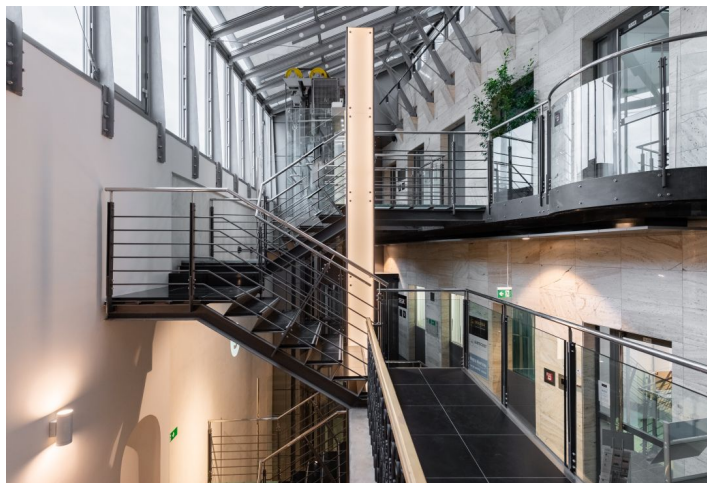

Kancelářské prostory

Praha 1, Staré Město, Na příkopě

23.00 € / m² | 582 Kč / m²