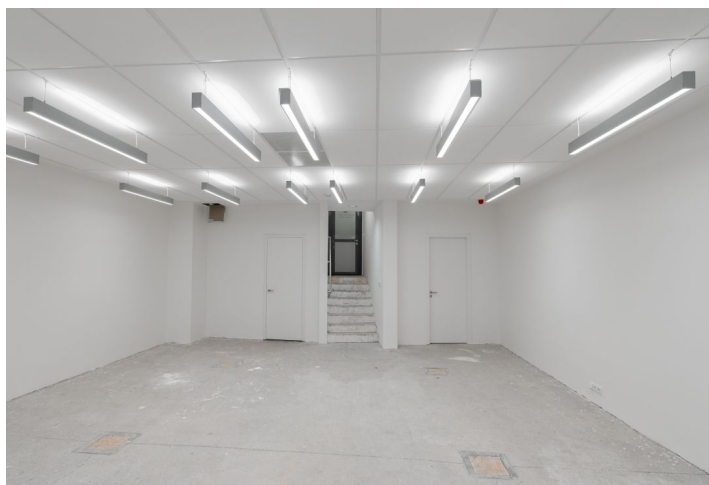

Kancelářské prostory

Praha 1, Staré Město, Na příkopě

23.00 € / m² | 577 Kč / m²