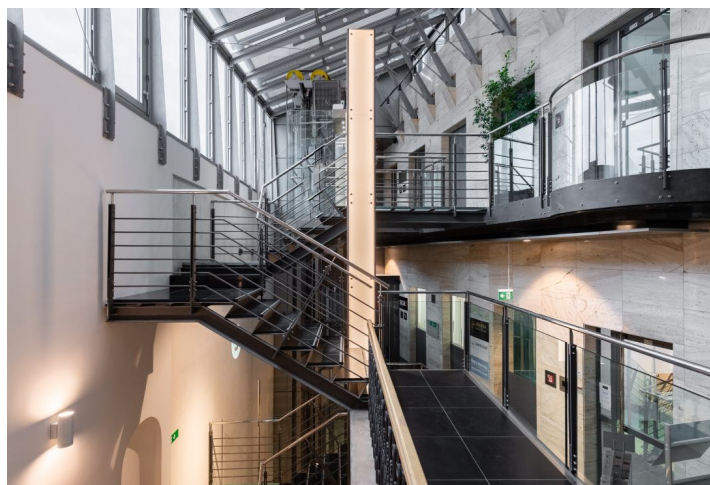

Kancelářské prostory

Praha 1, Staré Město, Na Příkopě

23.00 € / m² | 581 Kč / m²