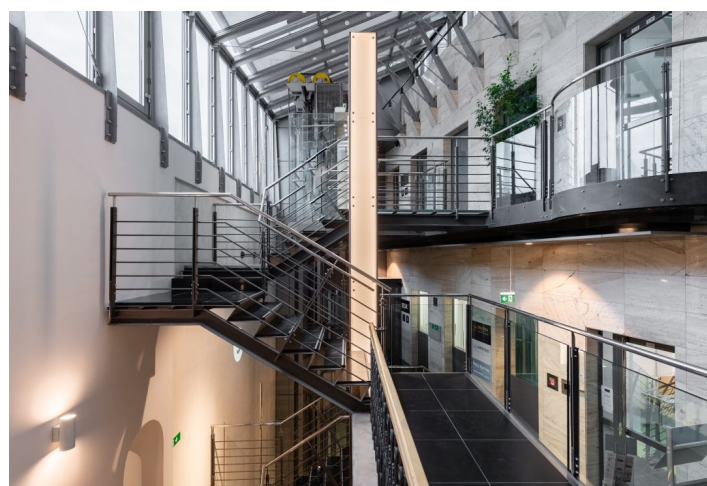

Kancelářské prostory

Pronajato

Praha 1, Staré Město, Na Příkopě