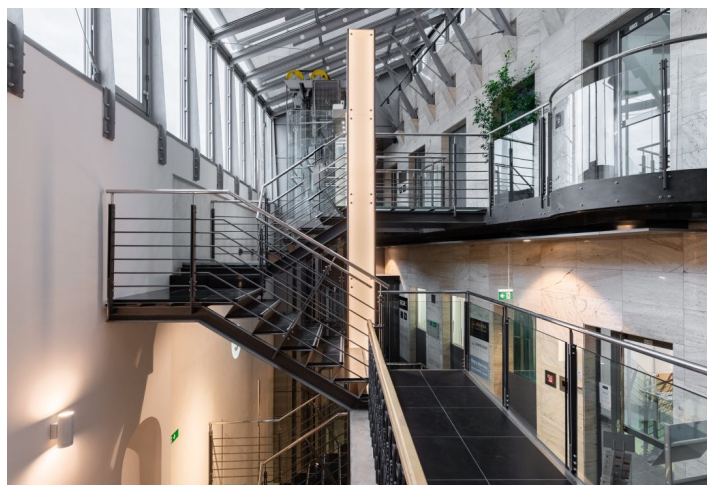

Kancelářské prostory

Praha 1, Staré Město, Na Příkopě

Pronajato