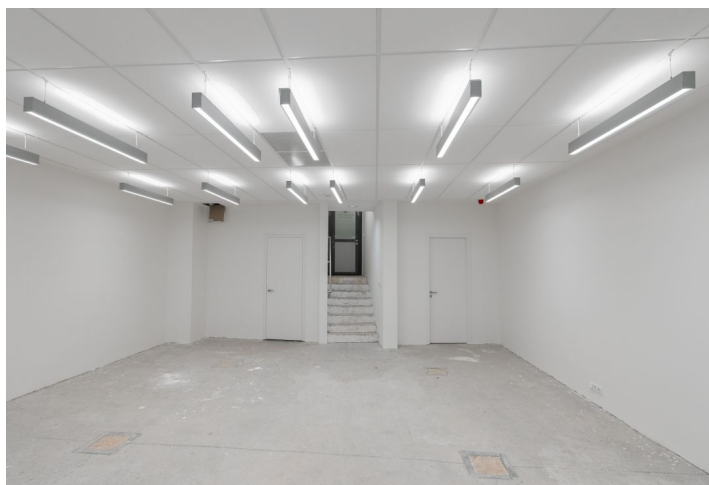

Kancelářské prostory

Praha 1, Staré Město, Na Příkopě

Pronajato