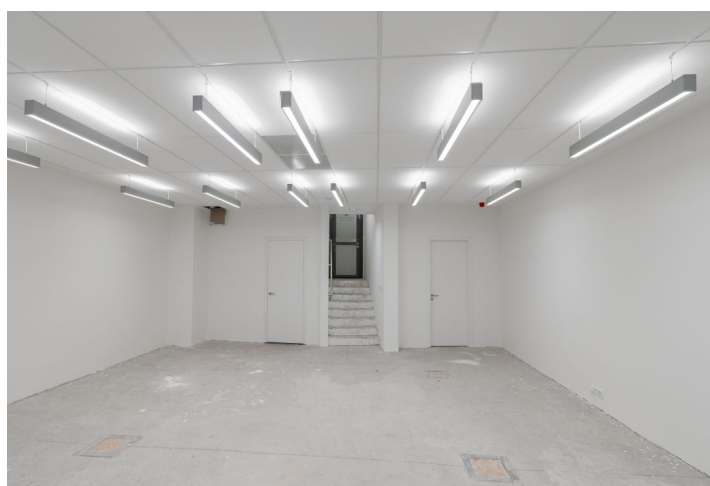

Kancelářské prostory

Pronajato

Praha 1, Staré Město, Na Příkopě