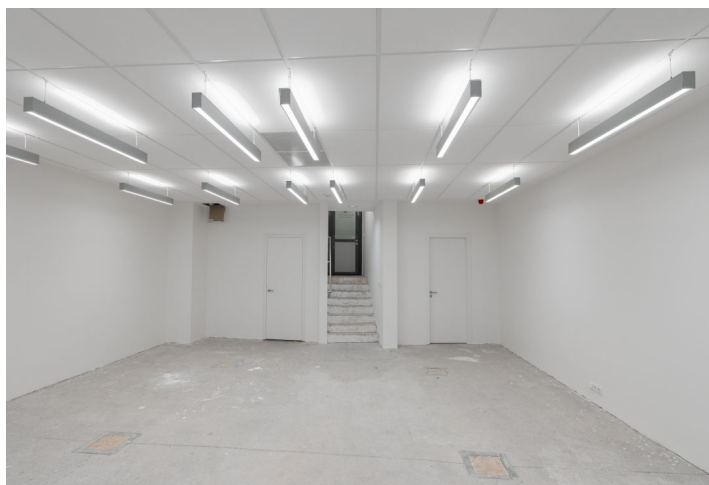

Kancelářské prostory

Praha 1, Staré Město, Na Příkopě

23.00 € / m² | 581 Kč / m²