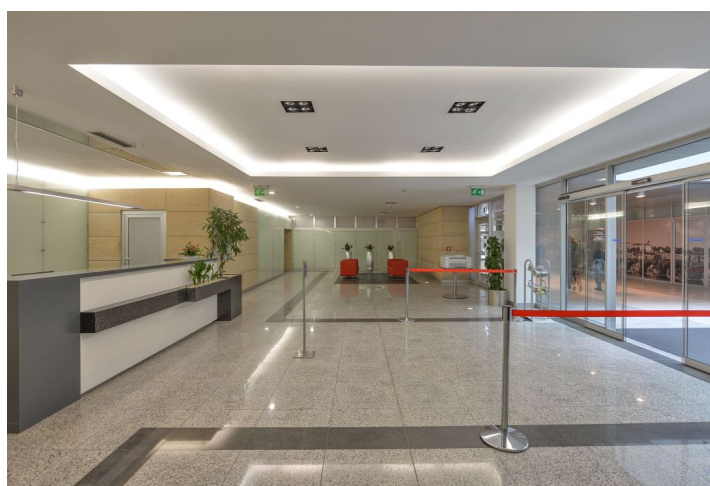

Kancelářské prostory

Pronajato

Praha 8, Karlín, Sokolovská