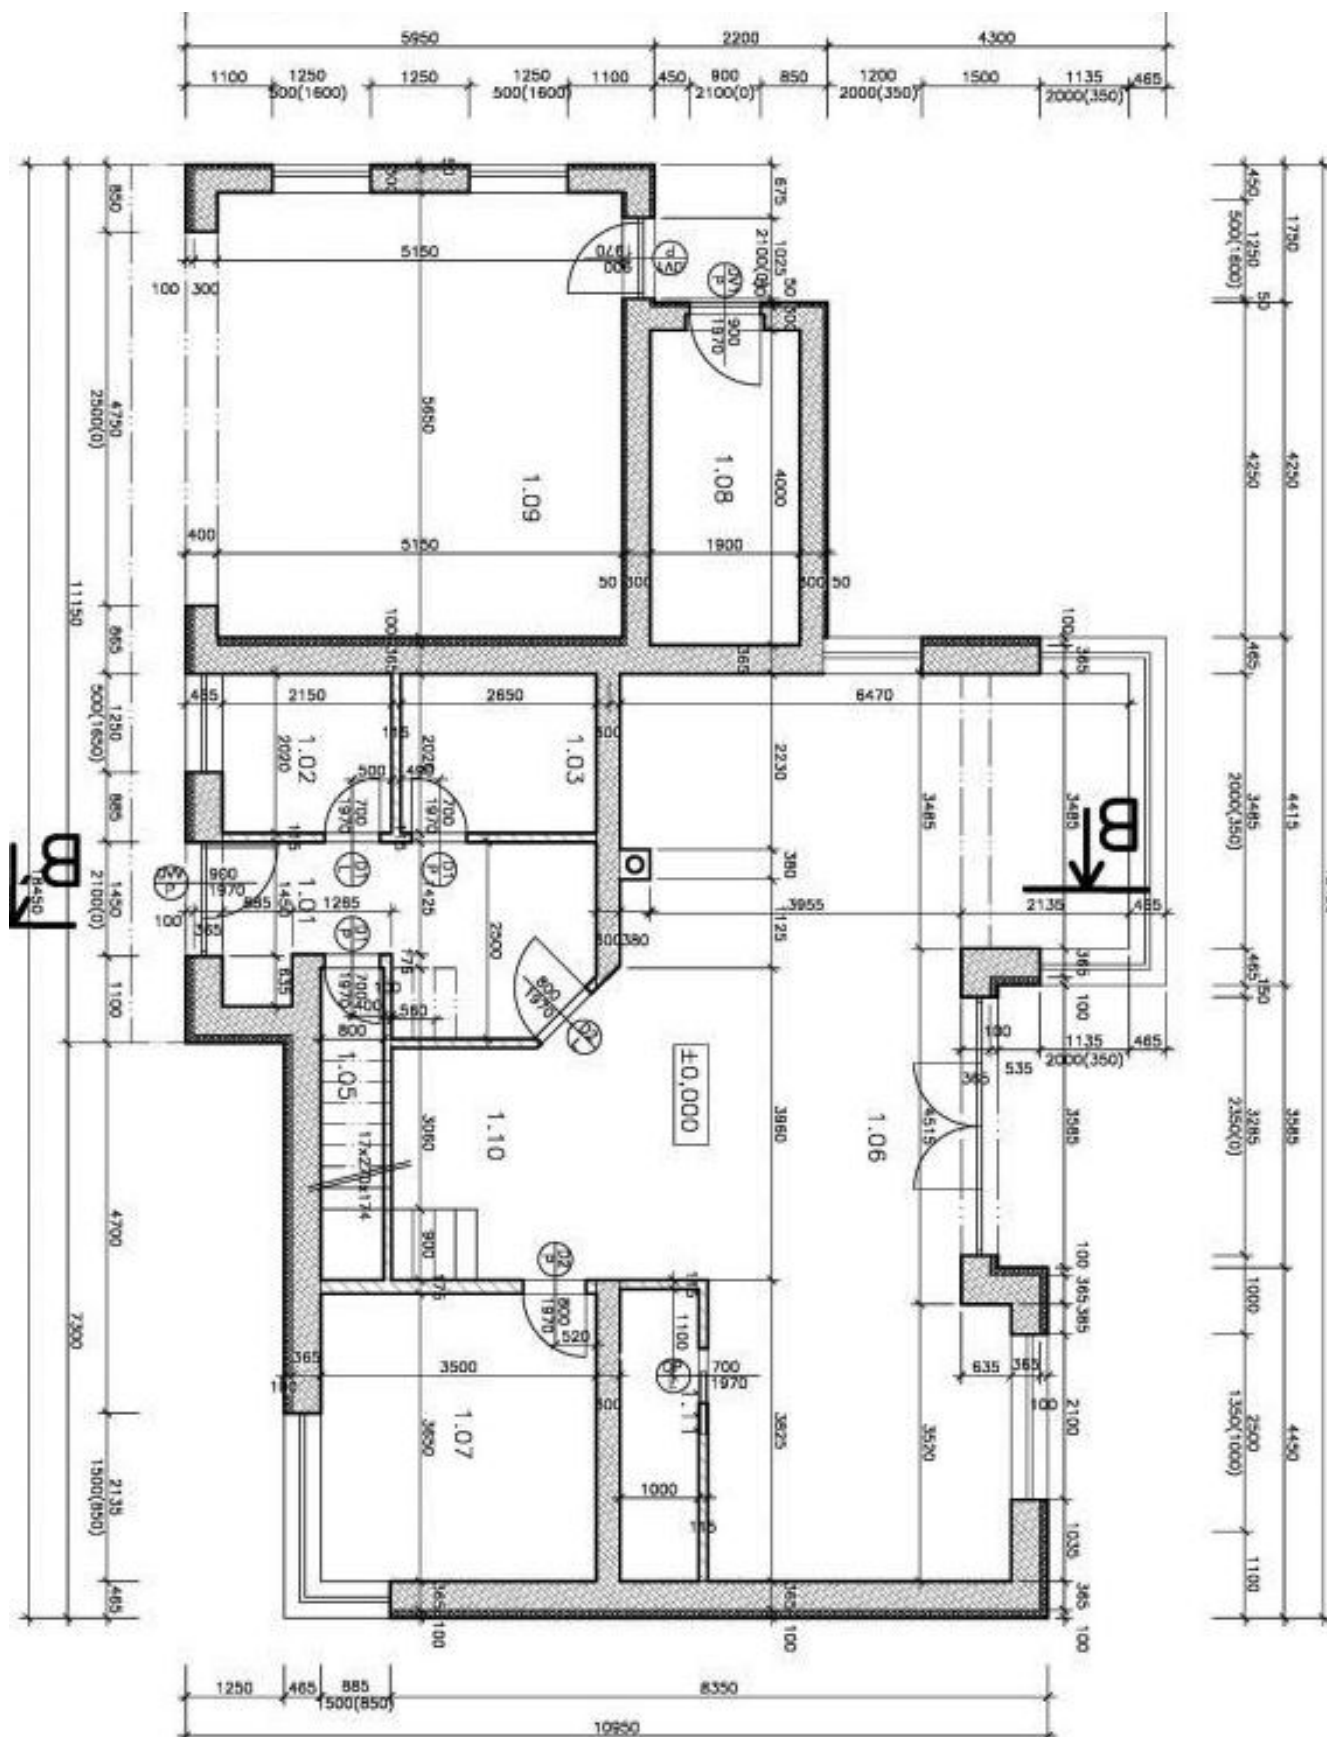

Rodinný dům 6+kk

322 m², Praha-západ, Lhota, V Ouzkém

Prodáno