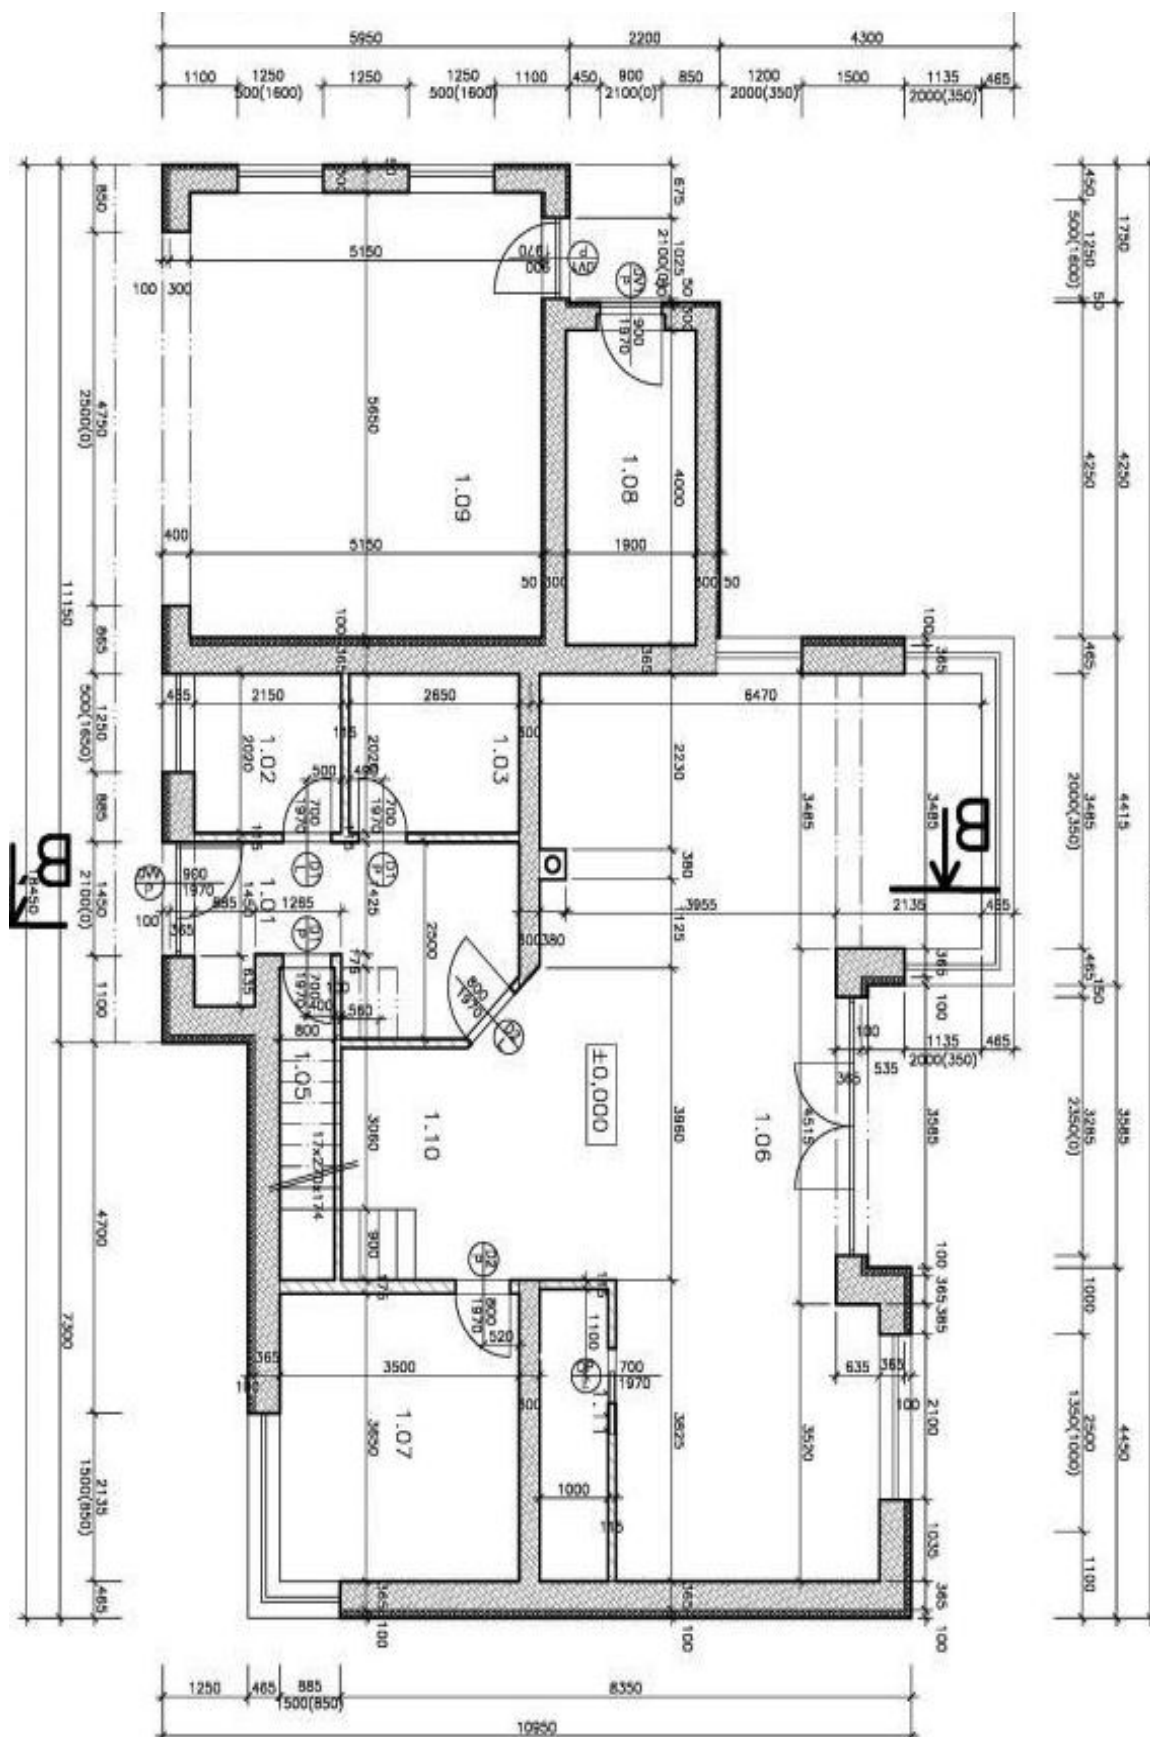

Vila se nachází v příjemné rezidenční části ve Lhotě, Dolní Břežany s výbornou dostupností do centra (MHD) a veškerou občanskou vybaveností v dosahu.

Interiér 240 m², balkon 6 m², terasa 76 m², zastavěná plocha 171 m², zahrada 712 m², pozemek 883 m².

Rodinný dům 6+kk

322 m², Praha-západ, Lhota, V Ouzkém

Prodáno

Rodinný dům 6+kk

322 m², Praha-západ, Lhota, V Ouzkém

Prodáno