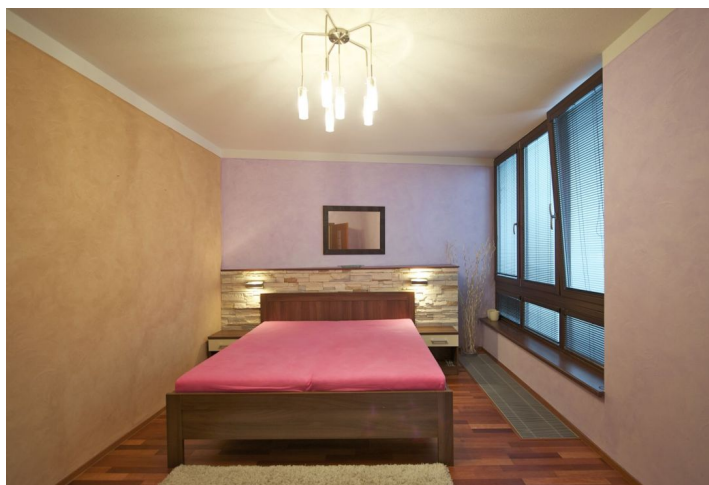

Byt 4+kk

96 m², Praha 4, Michle, U Michelského mlýna

Prodáno