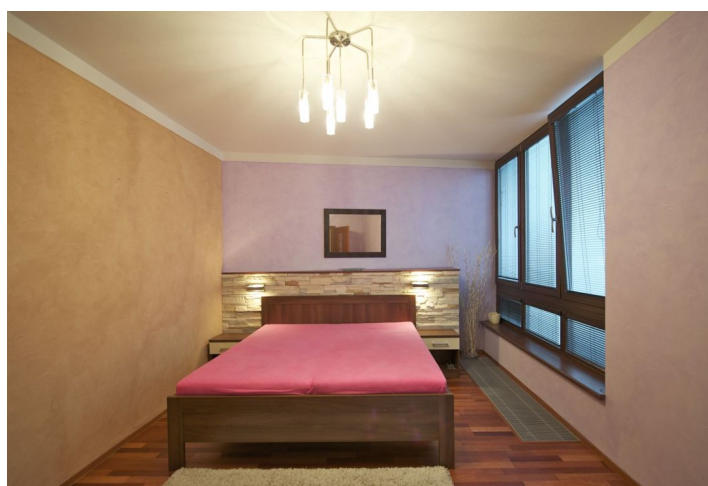

Byt 4+kk

Prodáno

96 m², Praha 4, Michle, U Michelského mlýna