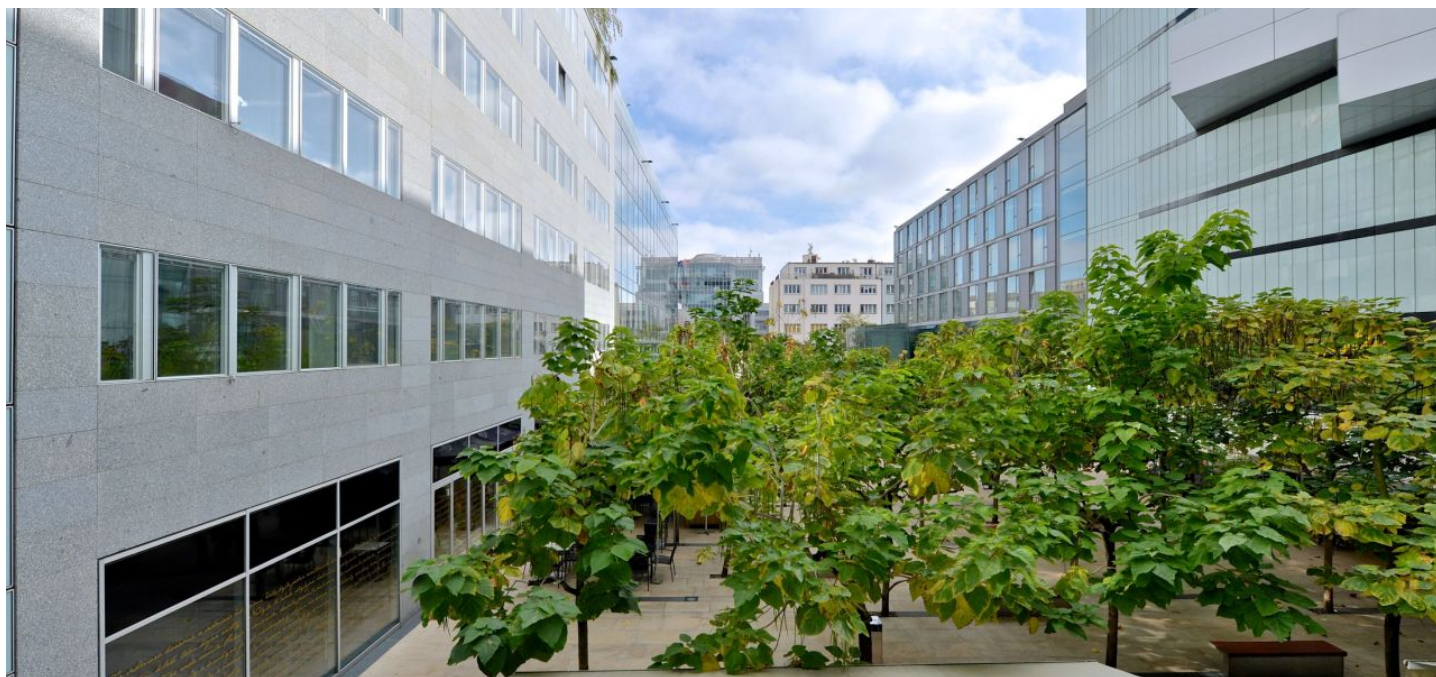

Kancelářské prostory

Praha 5, Smíchov, Radlická

17.00 - 18.00 € / m² | 430 - 455 Kč / m²