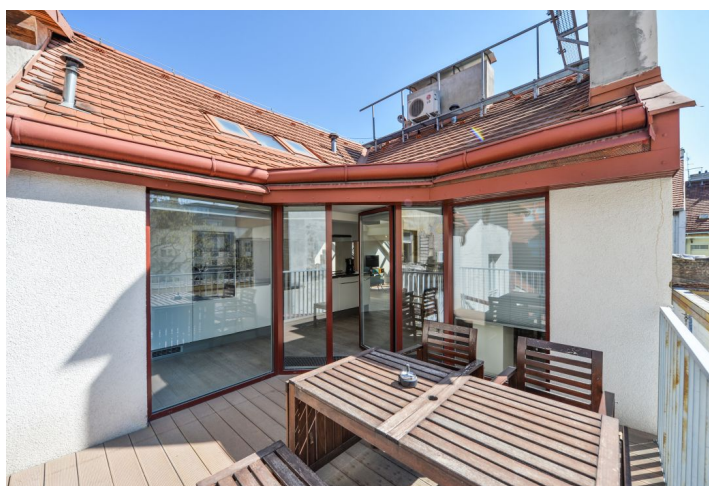

Byt 4+kk

141 m², Praha 1, Nové Město, Ve Smečkách

Pronajato