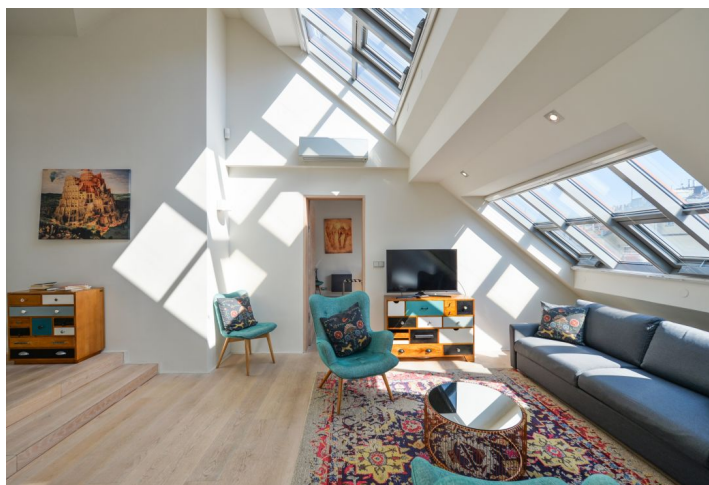

Byt 4+kk

141 m², Praha 1, Nové Město, Ve Smečkách

Pronajato