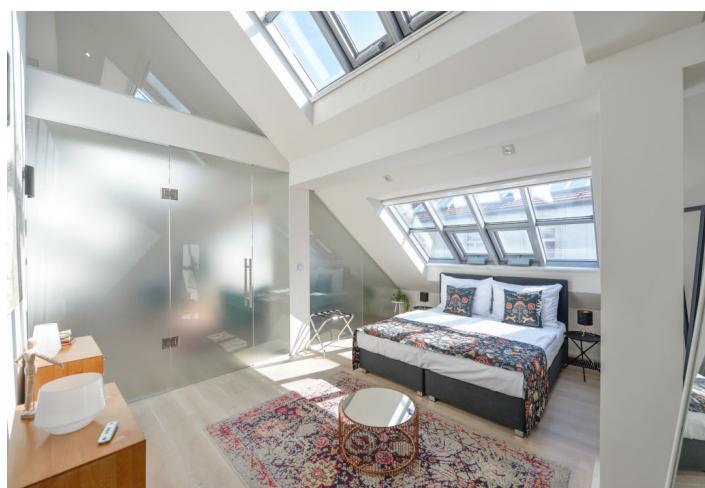

Byt 4+kk

141 m², Praha 1, Nové Město, Ve Smečkách

Pronajato