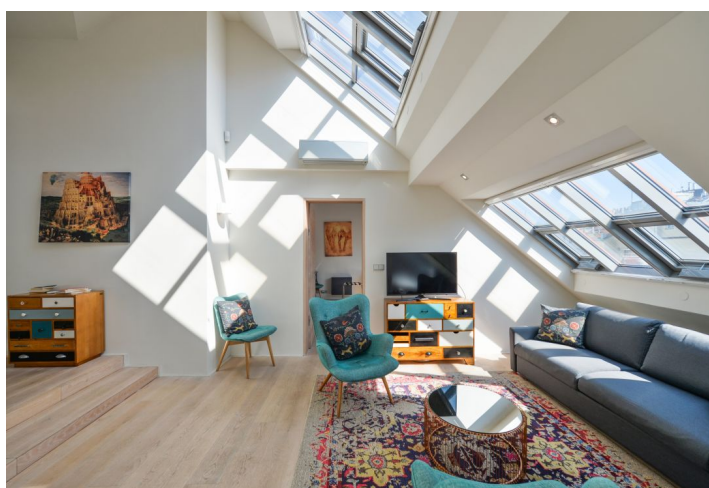

Byt 4+kk

141 m², Praha 1, Nové Město, Ve Smečkách

Pronajato