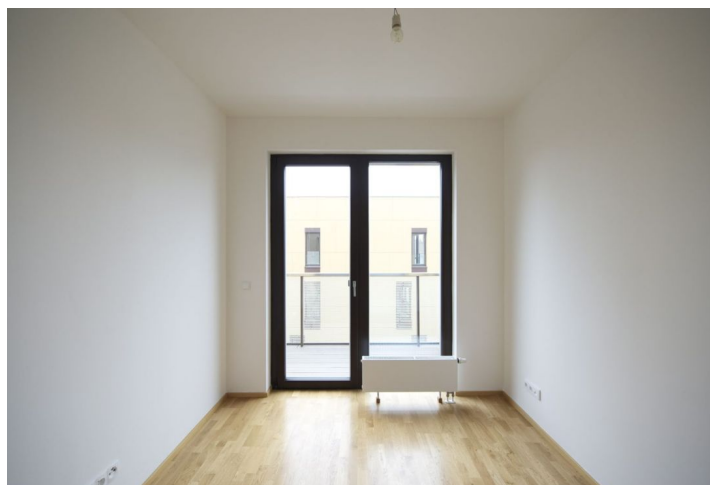

Byt 2+kk

72 m², Praha 4, Michle, Baarova

Pronajato