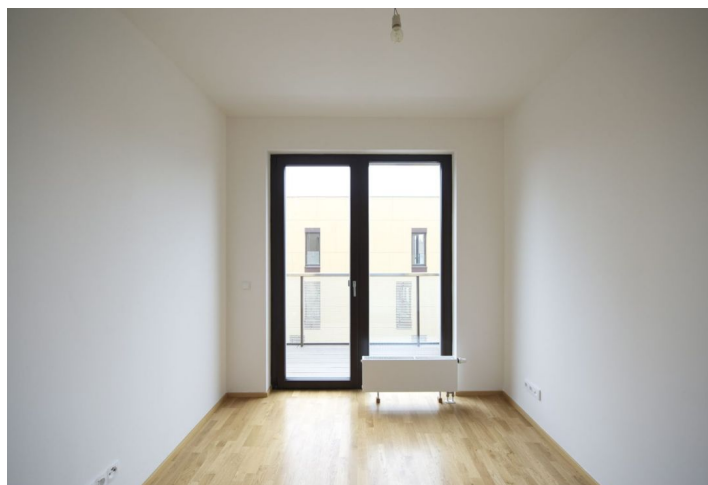

Byt 2+kk

Pronajato

72 m², Praha 4, Michle, Baarova