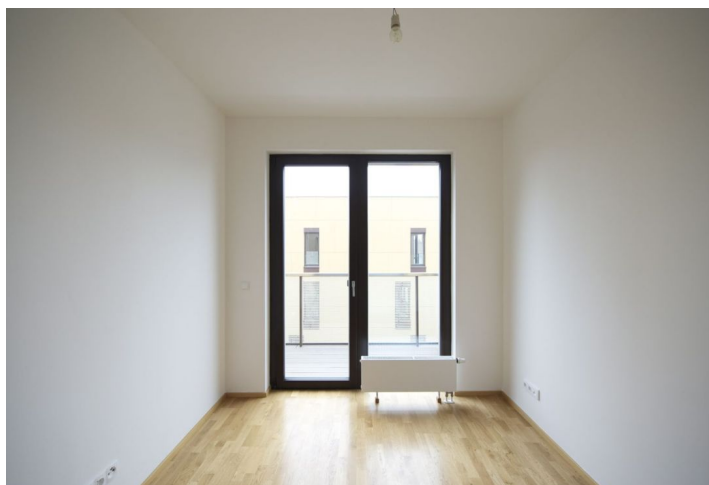

Byt 2+kk

72 m², Praha 4, Michle, Baarova

Pronajato