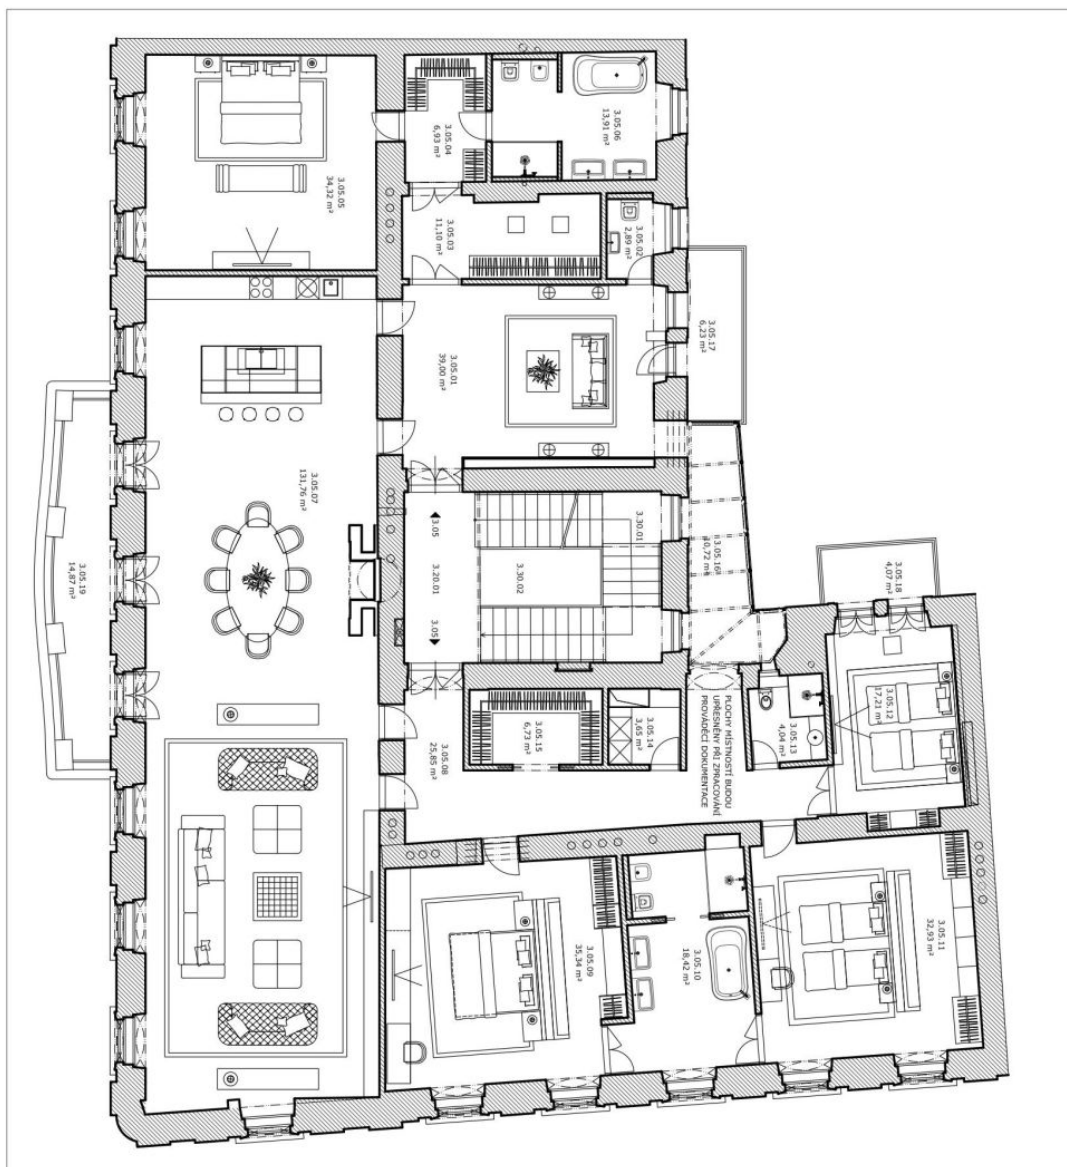

Byt 5+1

436 m², Praha 5, Smíchov, Janáčkovo nábřeží

Cena na vyžádání