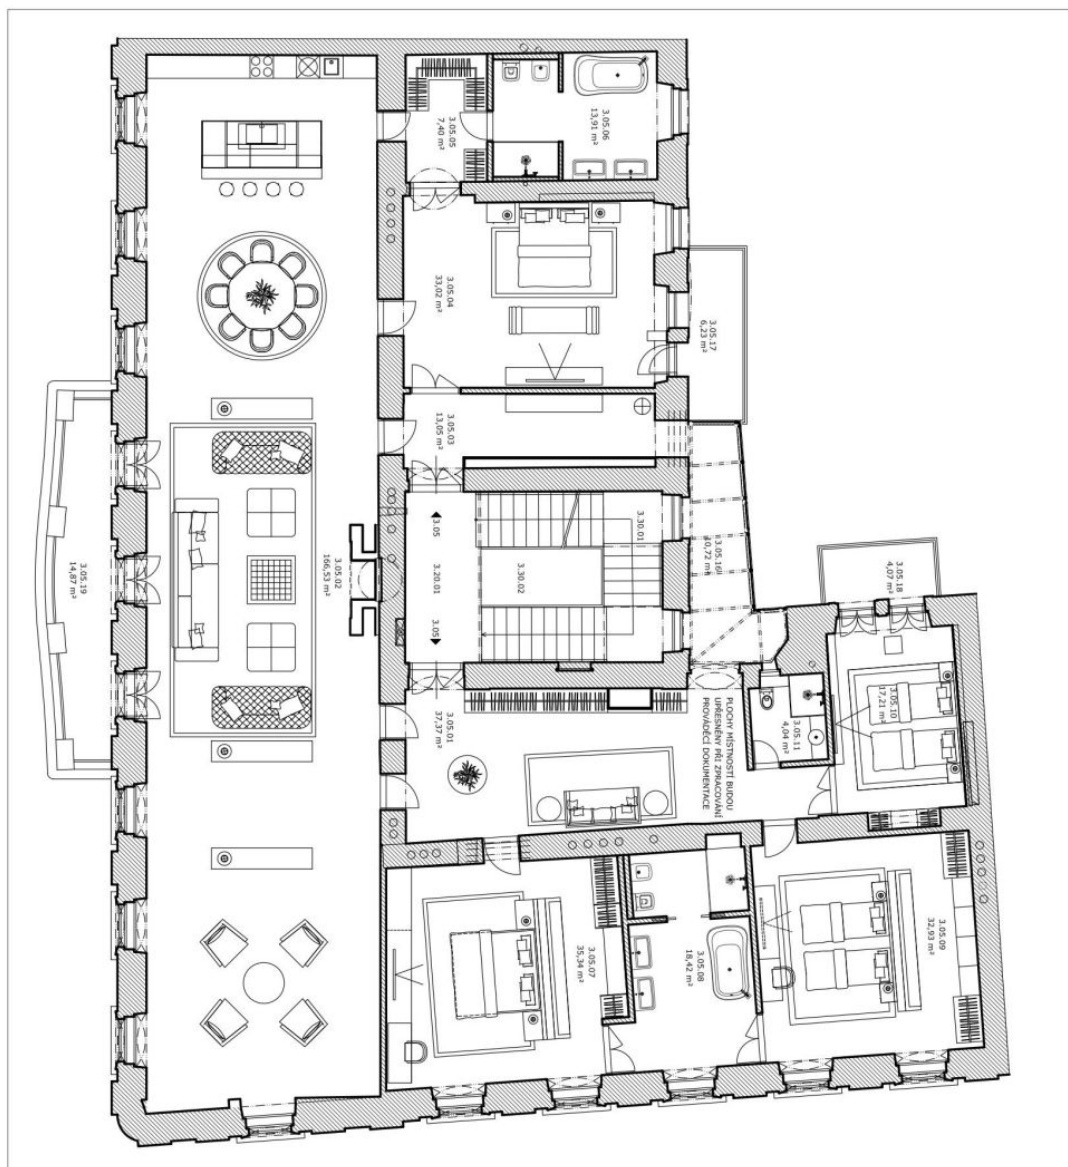

Byt 5+1

436 m², Praha 5, Smíchov, Janáčkovo nábřeží

Cena na vyžádání