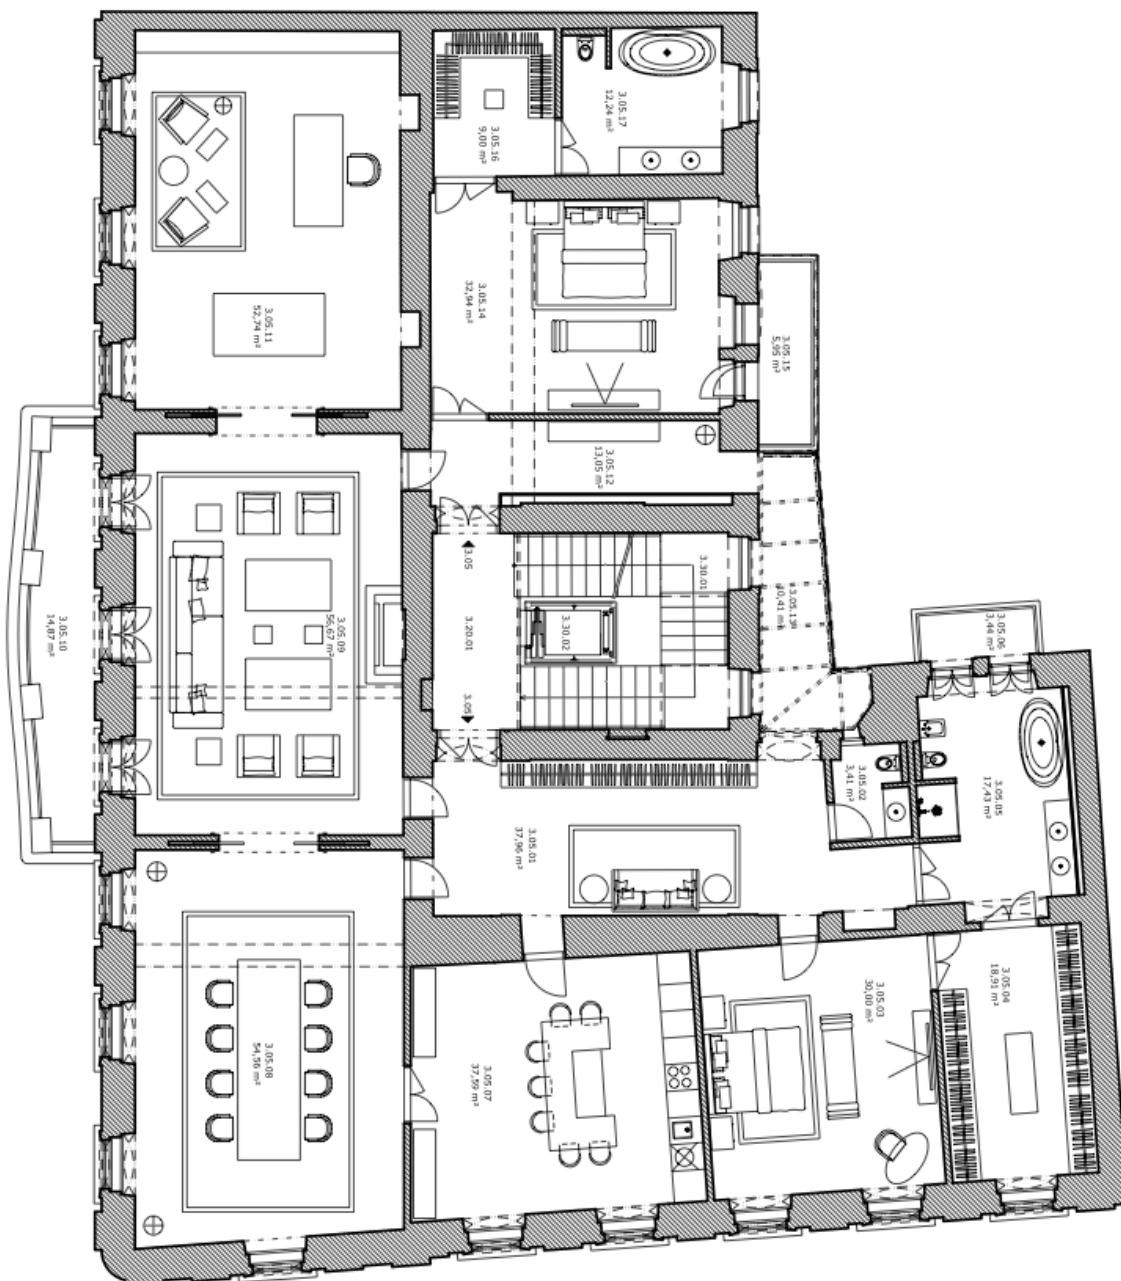

\* Výměra jednotky dle občanského zákoníku.

Plocha je tvořena součtem celé plochy jednotky a ohraničená obvodovými zdmi.

## Byt 5+1

436 m<sup>2</sup>, Praha 5, Smíchov, Janáčkovo nábřeží

Cena na vyžádání