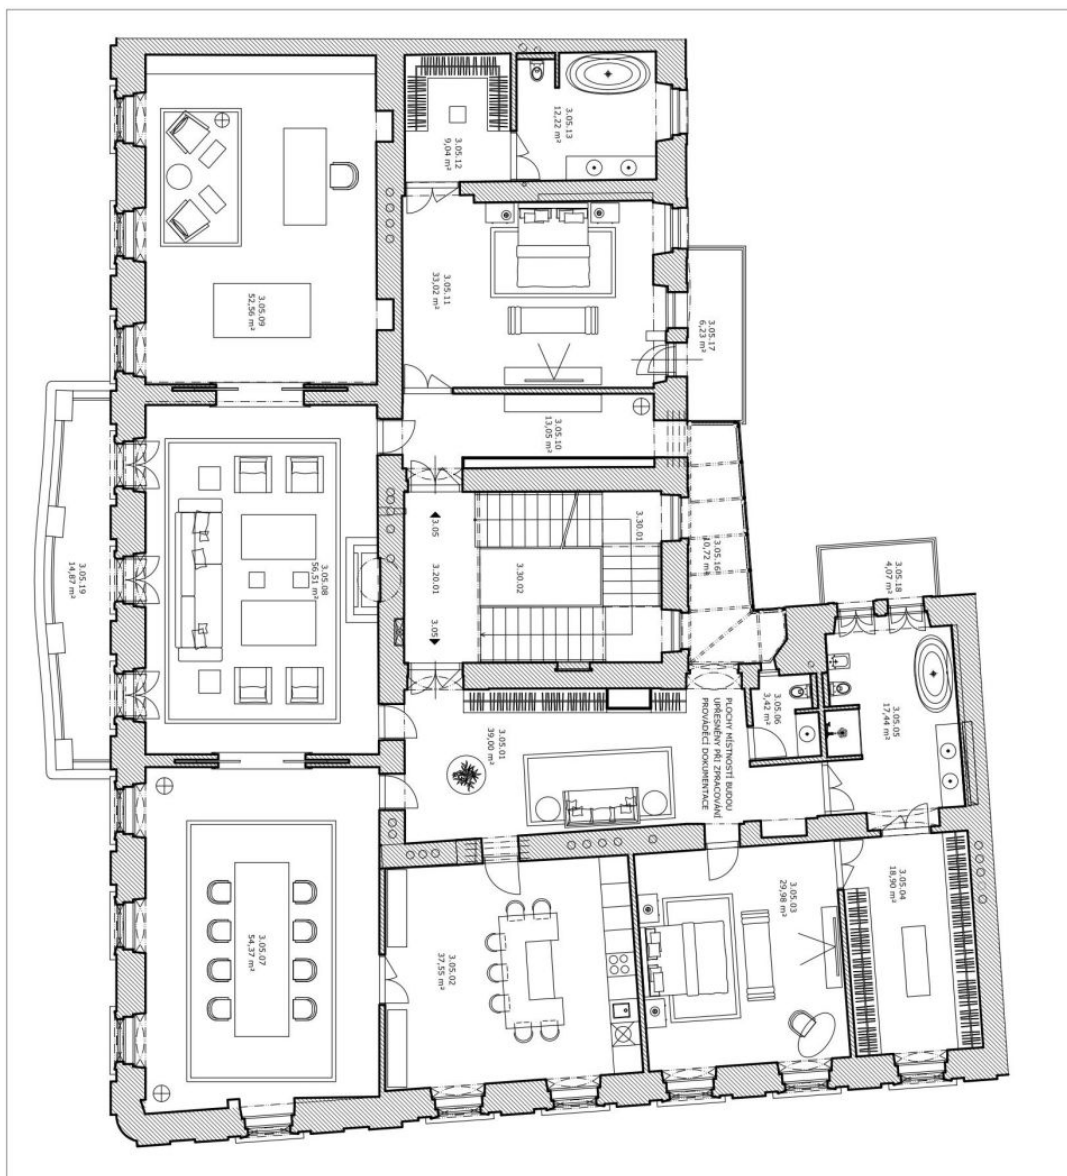

\* Výměra jednotky dle občanského zákoníku.

Plocha je tvořena součtem celé plochy jednotky a ohraničená obvodovými zdmi.

## Byt 5+1

436 m<sup>2</sup>, Praha 5, Smíchov, Janáčkovo nábřeží

Cena na vyžádání