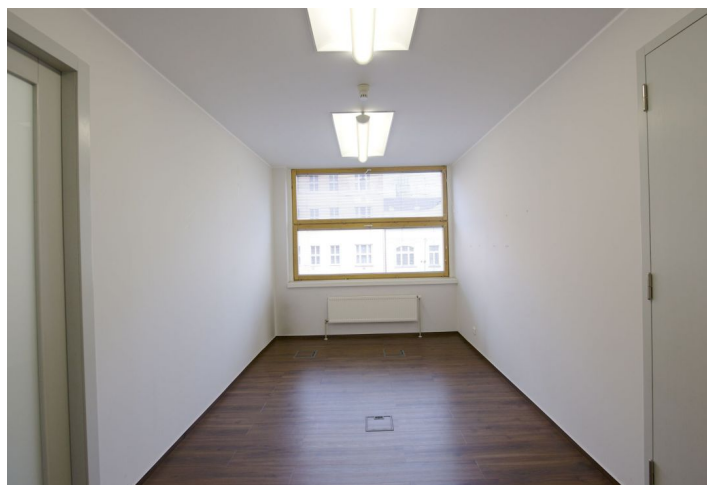

Kancelářské prostory

Praha 2, Vinohrady, Anglická

Pronajato