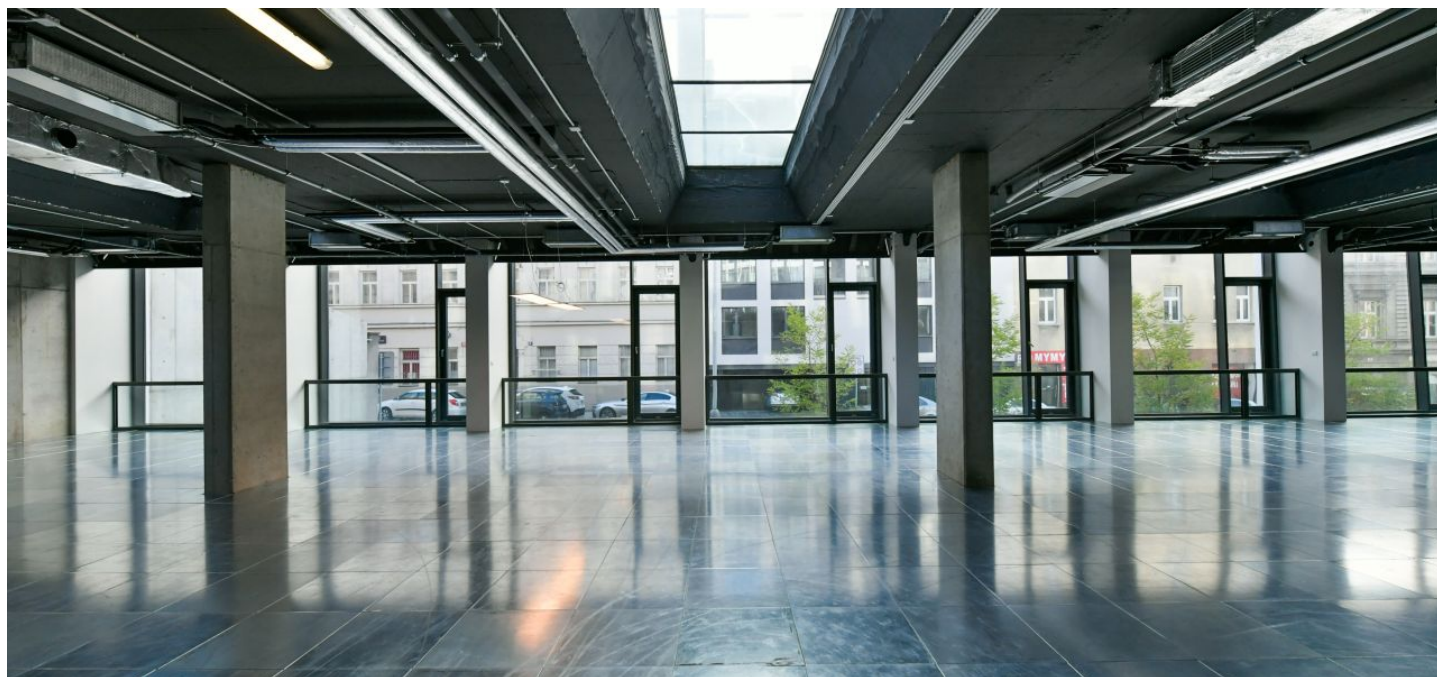

Kancelářské prostory

Pronajato

Praha 5, Smíchov, Holečkova