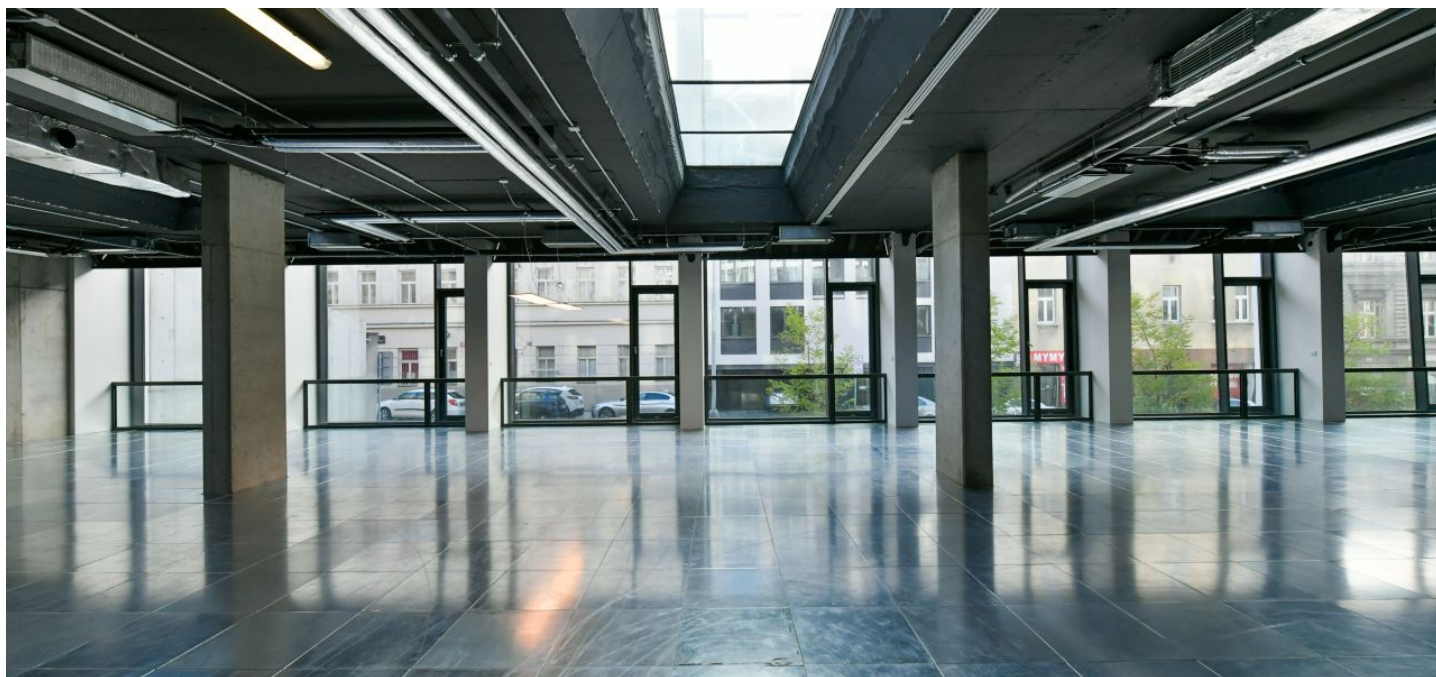

Kancelářské prostory

Praha 5, Smíchov, Holečkova

Pronajato