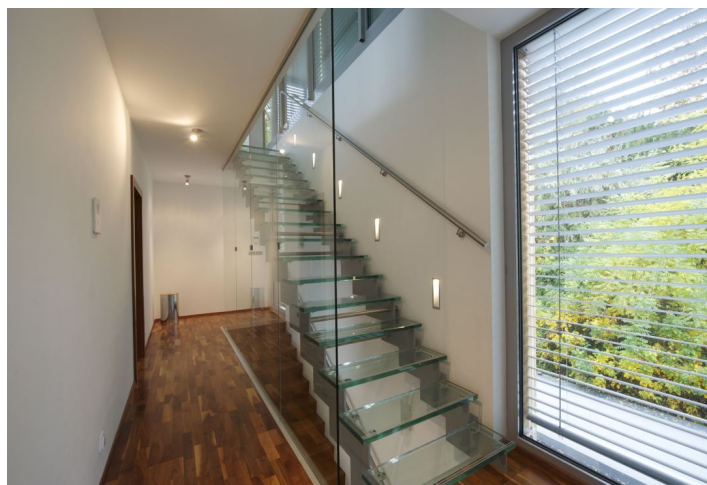

Rodinný dům 4+kk

539 m², Praha 5, Smíchov, Pod Císařkou

Prodáno