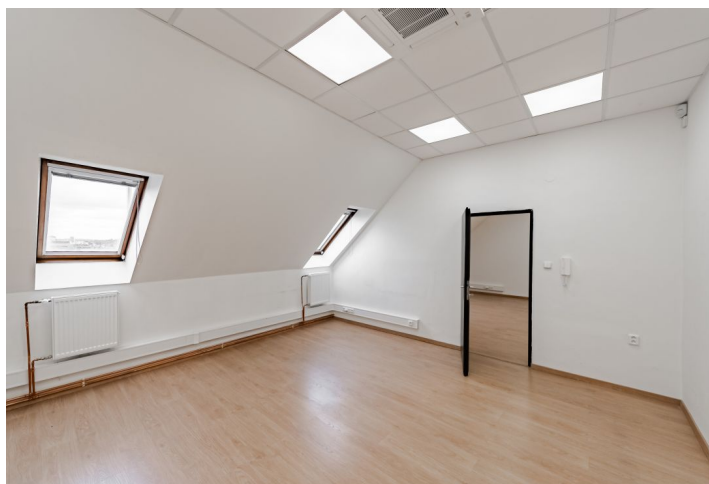

Administrativní budova

Praha 1, Nové Město, Na Florenci

Pronajato