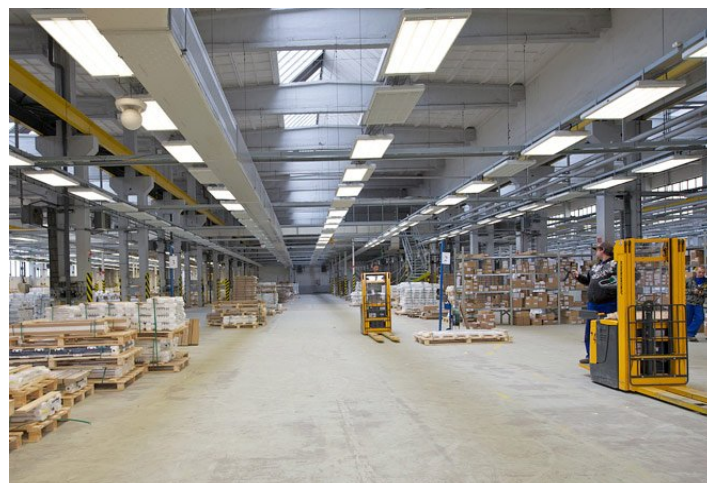

Logistický park

Tachov, Stříbro

Pronajato

Poplatky za služby	20 Kč za m ² / měsíčně
Čistá výška stropu	—
Nosnost podlah	—
Modul sloupů	—
Konstrukce	—
PENB	G
Referenční číslo	17138

Orco Park Stříbro má přímé napojení na dálnici D5 a nachází se přibližně 25 km od Plzně a 45 km od hranic s Německem. Díky výborné poloze umožňuje nájemcům kontakt s klienty v Mnichově a ostatních částech Německa. Výhodou je levnější, dobře vzdělaná pracovní síla a vysoká průměrná míra nezaměstnanosti ve výši 11 %. Park je vhodný pro lehkou výrobu, nemá k dispozici nakládací rampy. Interní technické specifikace jsou popsány u jednotlivých volných jednotek výše.