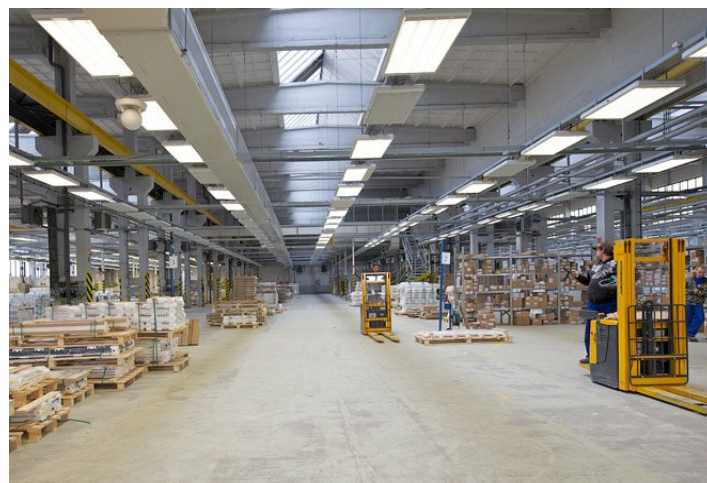

# Logistický park

Tachov, Stříbro

Pronajato

Poplatky za služby	20 Kč za m <sup>2</sup> / měsíčně
Čistá výška stropu	—
Nosnost podlah	—
Modul sloupů	—
Konstrukce	—
PENB	G
Referenční číslo	17138

Orco Park Stříbro má přímé napojení na dálnici D5 a nachází se přibližně 25 km od Plzně a 45 km od hranic s Německem. Díky výborné poloze umožňuje nájemcům kontakt s klienty v Mnichově a ostatních částech Německa. Výhodou je levnější, dobře vzdělaná pracovní síla a vysoká průměrná míra nezaměstnanosti ve výši 11 %. Park je vhodný pro lehkou výrobu, nemá k dispozici nakládací rampy. Interní technické specifikace jsou popsány u jednotlivých volných jednotek výše.