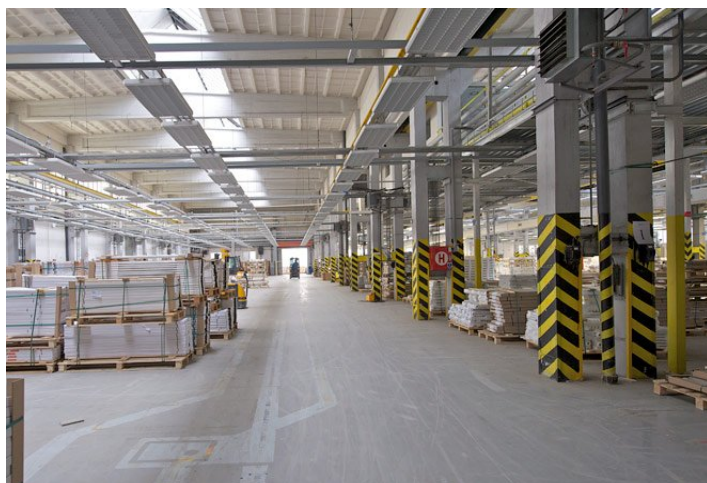

# Logistický park

Tachov, Stříbro

Pronajato

Poplatky za služby	20 Kč za m <sup>2</sup> / měsíčně
Čistá výška stropu	—
Nosnost podlah	—
Modul sloupů	—
Konstrukce	—
PENB	G
Referenční číslo	17138

Orco Park Stříbro má přímé napojení na dálnici D5 a nachází se přibližně 25 km od Plzně a 45 km od hranic s Německem. Díky výborné poloze umožňuje nájemcům kontakt s klienty v Mnichově a ostatních částech Německa. Výhodou je levnější, dobře vzdělaná pracovní síla a vysoká průměrná míra nezaměstnanosti ve výši 11 %. Park je vhodný pro lehkou výrobu, nemá k dispozici nakládací rampy. Interní technické specifikace jsou popsány u jednotlivých volných jednotek výše.