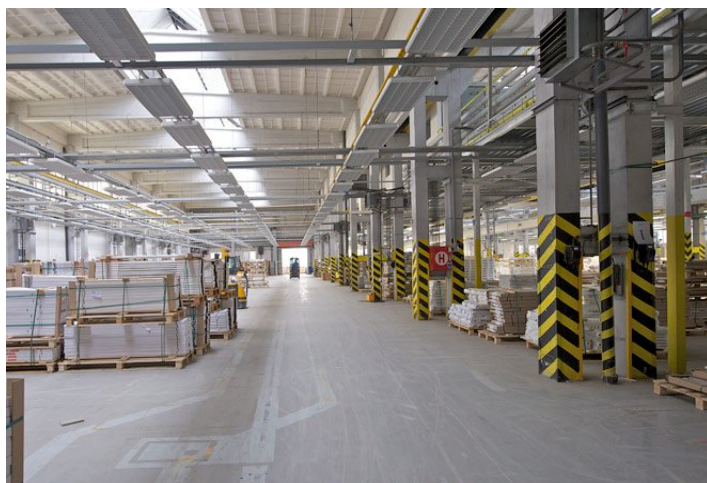

Logistický park

Tachov, Stříbro

Pronajato

Poplatky za služby	20 Kč za m ² / měsíčně
Čistá výška stropu	—
Nosnost podlah	—
Modul sloupů	—
Konstrukce	—
PENB	G
Referenční číslo	17138

Orco Park Stříbro má přímé napojení na dálnici D5 a nachází se přibližně 25 km od Plzně a 45 km od hranic s Německem. Díky výborné poloze umožňuje nájemcům kontakt s klienty v Mnichově a ostatních částech Německa. Výhodou je levnější, dobře vzdělaná pracovní síla a vysoká průměrná míra nezaměstnanosti ve výši 11 %. Park je vhodný pro lehkou výrobu, nemá k dispozici nakládací rampy. Interní technické specifikace jsou popsány u jednotlivých volných jednotek výše.