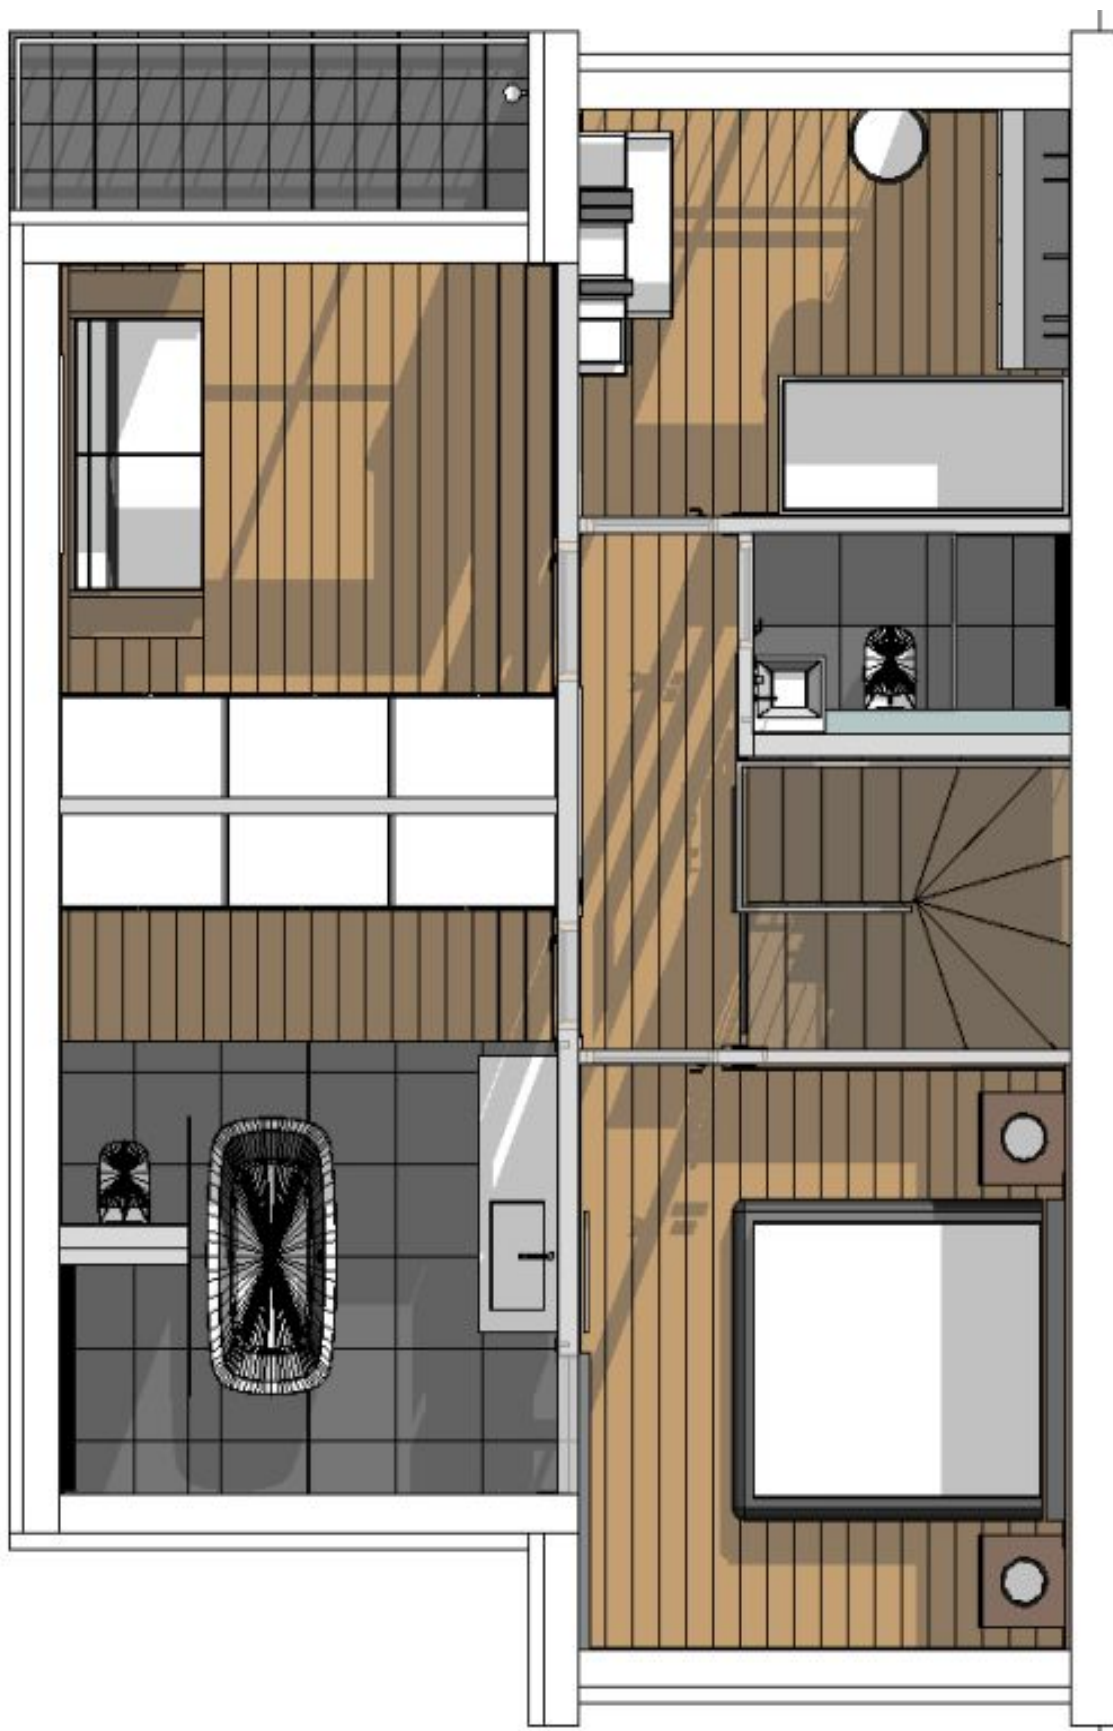

Rodinný dům 4+kk

153 m², Praha-východ, Nehvizdy, Úvalská

Prodáno

Rodinný dům 4+kk

153 m², Praha-východ, Nehvizdy, Úvalská

Prodáno

Pozemek	390 m ²
Zastavěná plocha	98 m ²
Zahrada	292 m ²
Parkování	Ano
Garáž	Ano
Sklep	-
PENB	G
Referenční číslo	17136

Moderní nízkoenergetický koncový řadový dům s bazénem situovaný v obci Nehvizdy a navržený Ing. Arch. Martinem Frankem, 18 km od centra Prahy.

V přízemí domu se nachází otevřený obývací pokoj s plně vybavenou kuchyní a jídelním prostorem, to vše s přímým vstupem na terasu a zahradu, u vstupu je toaleta a komora. Dále dům v patře nabízí hlavní ložnici se vstupem do velké koupelny s vestavěnou skříní, dva dětské pokoje se vstupem na balkon a druhou koupelnu.

Interiér 127,2 m², balkon 4,2 m², garáž 22,1 m². Pozemek 390 m².

Rodinný dům 4+kk

153 m², Praha-východ, Nehvizdy, Úvalská

Prodáno

Rodinný dům 4+kk

153 m², Praha-východ, Nehvizdy, Úvalská

Prodáno

Rodinný dům 4+kk