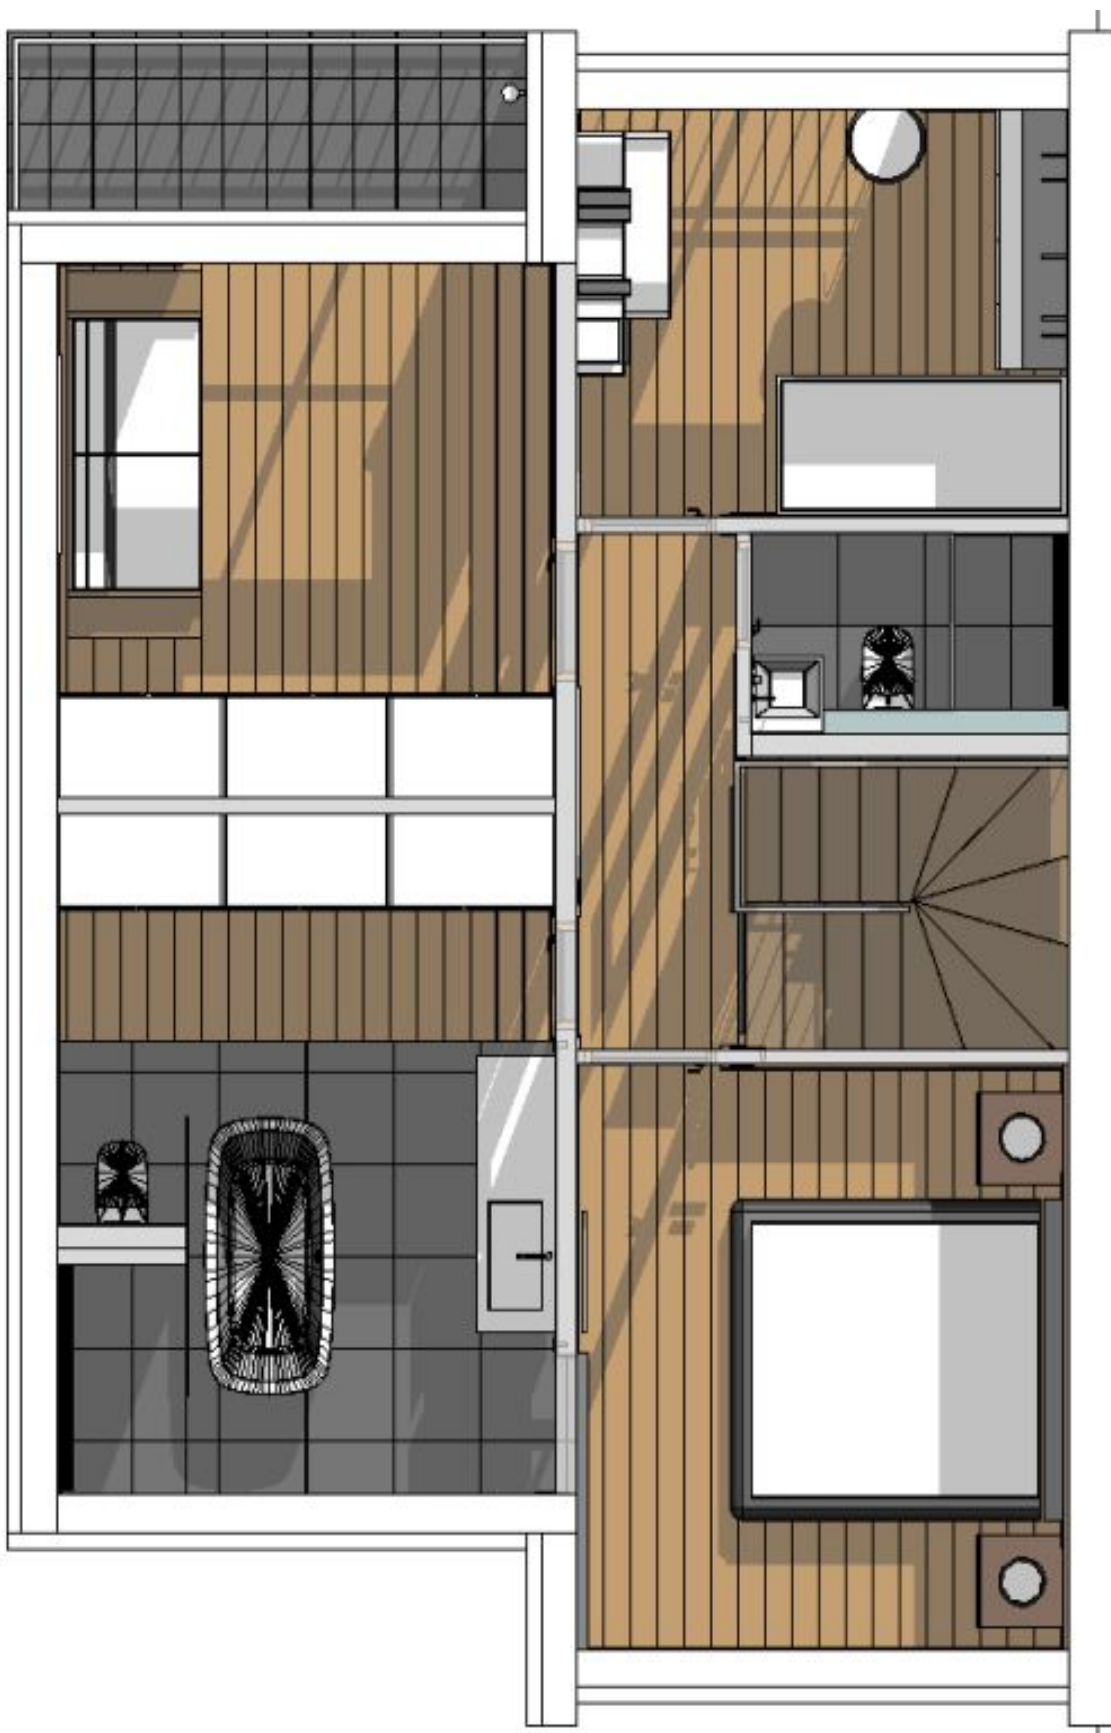

Moderní nízkoenergetický koncový řadový dům s bazénem situovaný v obci Nehvizdy a navržený Ing. Arch. Martinem Frankem, 18 km od centra Prahy.

V přízemí domu se nachází otevřený obývací pokoj s plně vybavenou kuchyní a jídelním prostorem, to vše s přímým vstupem na terasu a zahradu, u vstupu je toaleta a komora. Dále dům v patře nabízí hlavní ložnici se vstupem do velké koupelny s vestavěnou skříní, dva dětské pokoje se vstupem na balkon a druhou koupelnu.

Interiér 127,2 m², balkon 4,2 m², garáž 22,1 m². Pozemek 390 m².

Rodinný dům 4+kk

153 m², Praha-východ, Nehvizdy, Úvalská

Prodáno

Rodinný dům 4+kk

153 m², Praha-východ, Nehvizdy, Úvalská

Prodáno

Rodinný dům 4+kk