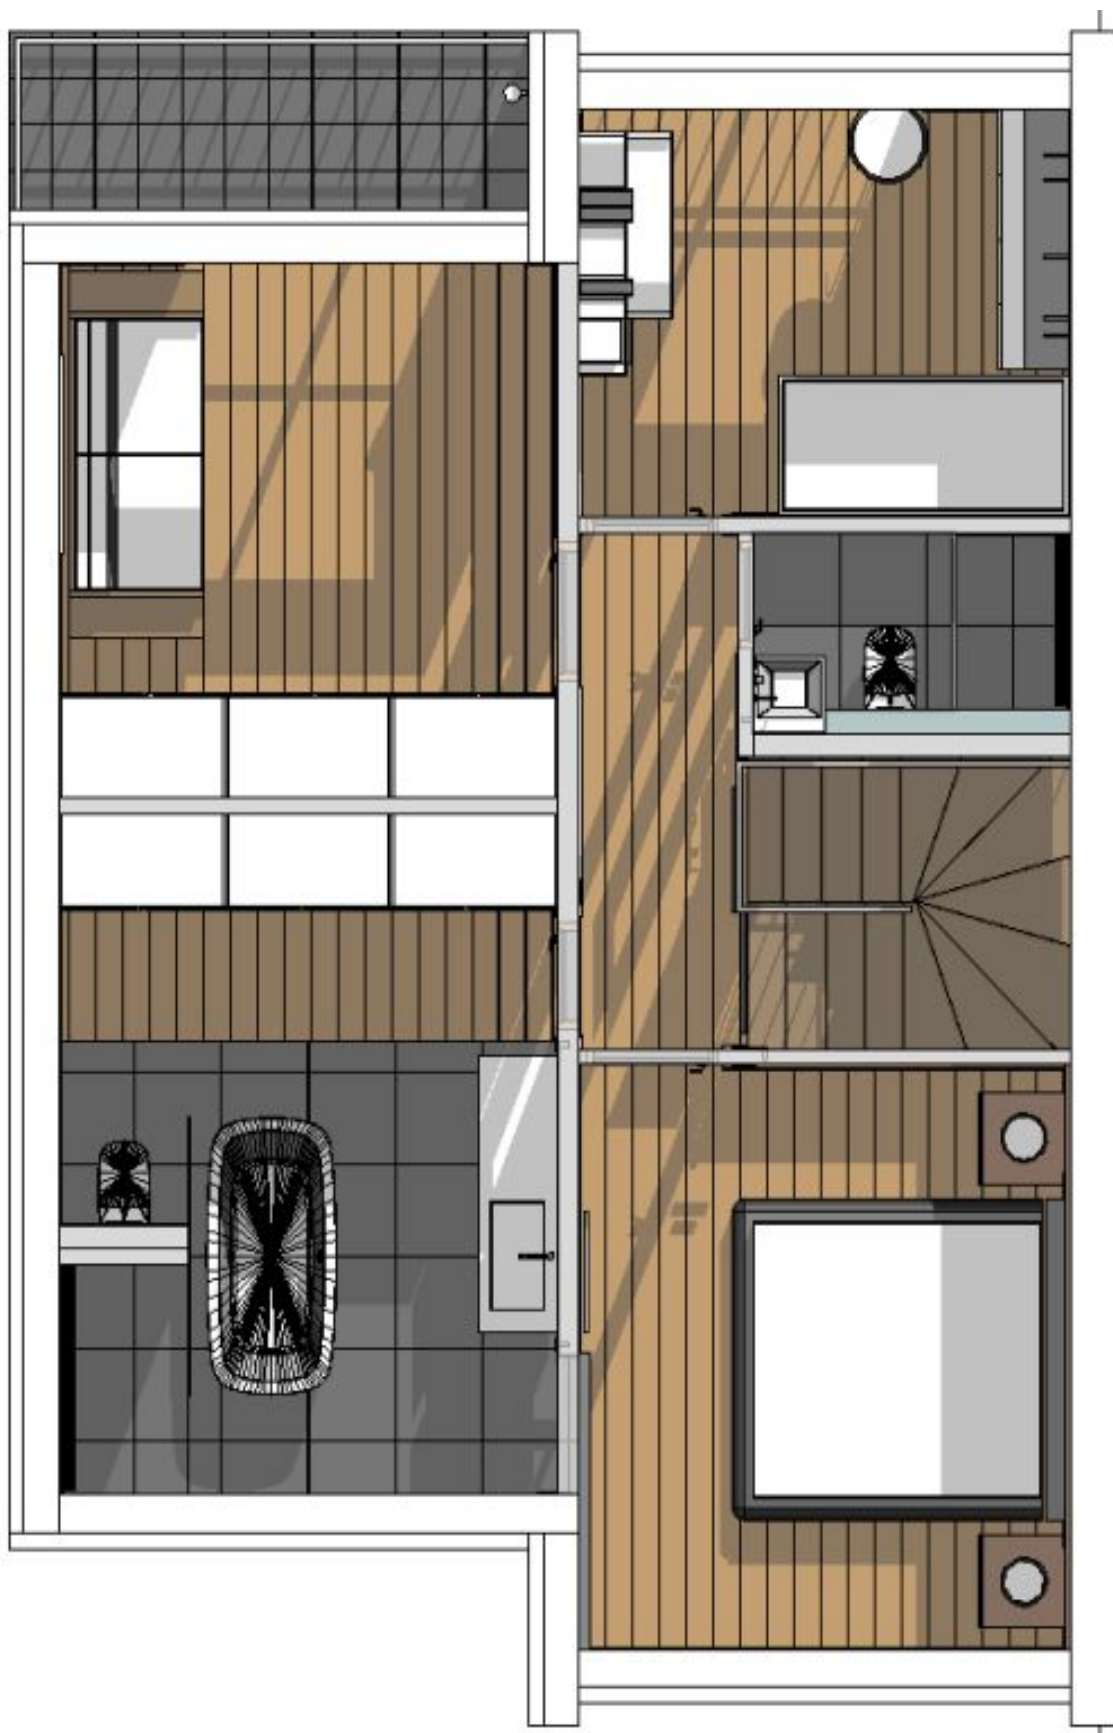

Rodinný dům 4+kk

153 m², Praha-východ, Nehvizdy, Úvalská

Prodáno

Rodinný dům 4+kk

153 m², Praha-východ, Nehvizdy, Úvalská

Prodáno

Pozemek	390 m ²
Zastavěná plocha	98 m ²
Zahrada	292 m ²
Parkování	Ano
Garáž	Ano
Sklep	-
PENB	G
Referenční číslo	17136

Moderní nízkoenergetický koncový řadový dům s bazénem situovaný v obci Nehvizdy a navržený Ing. Arch. Martinem Frankem, 18 km od centra Prahy.

V přízemí domu se nachází otevřený obývací pokoj s plně vybavenou kuchyní a jídelním prostorem, to vše s přímým vstupem na terasu a zahradu, u vstupu je toaleta a komora. Dále dům v patře nabízí hlavní ložnici se vstupem do velké koupelny s vestavěnou skříní, dva dětské pokoje se vstupem na balkon a druhou koupelnu.

Interiér 127,2 m², balkon 4,2 m², garáž 22,1 m². Pozemek 390 m².

Rodinný dům 4+kk

153 m², Praha-východ, Nehvizdy, Úvalská

Prodáno

Rodinný dům 4+kk

153 m², Praha-východ, Nehvizdy, Úvalská

Prodáno

Rodinný dům 4+kk