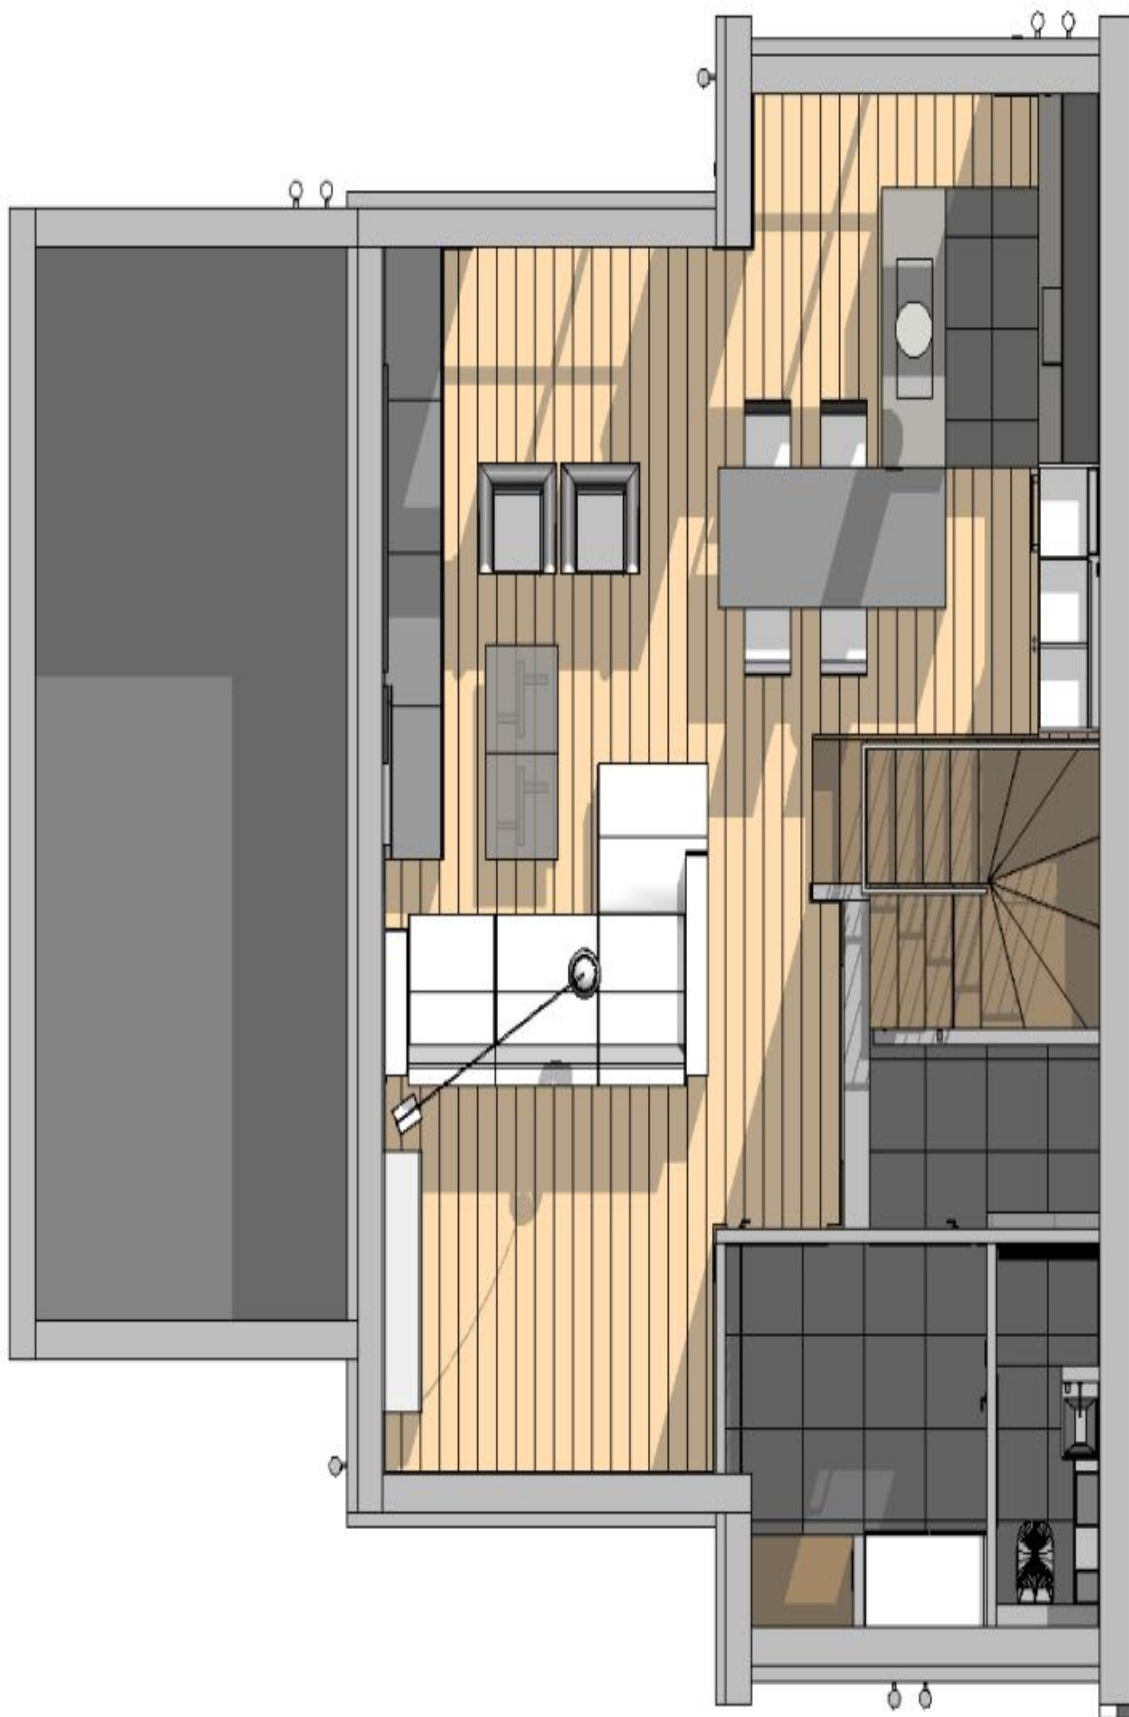

Rodinný dům 4+kk

153 m², Praha-východ, Nehvizdy, Úvalská

Prodáno

Rodinný dům 4+kk

153 m², Praha-východ, Nehvizdy, Úvalská

Prodáno

Pozemek	390 m ²
Zastavěná plocha	98 m ²
Zahrada	292 m ²
Parkování	Ano
Garáž	Ano
Sklep	-
PENB	G
Referenční číslo	17136

Moderní nízkoenergetický koncový řadový dům s bazénem situovaný v obci Nehvizdy a navržený Ing. Arch. Martinem Frankem, 18 km od centra Prahy.

V přízemí domu se nachází otevřený obývací pokoj s plně vybavenou kuchyní a jídelním prostorem, to vše s přímým vstupem na terasu a zahradu, u vstupu je toaleta a komora. Dále dům v patře nabízí hlavní ložnici se vstupem do velké koupelny s vestavěnou skříní, dva dětské pokoje se vstupem na balkon a druhou koupelnu.

Interiér 127,2 m², balkon 4,2 m², garáž 22,1 m². Pozemek 390 m².

Rodinný dům 4+kk

153 m², Praha-východ, Nehvizdy, Úvalská

Prodáno

Rodinný dům 4+kk

153 m², Praha-východ, Nehvizdy, Úvalská

Prodáno

Rodinný dům 4+kk

153 m², Praha-východ, Nehvizdy, Úvalská

Prodáno