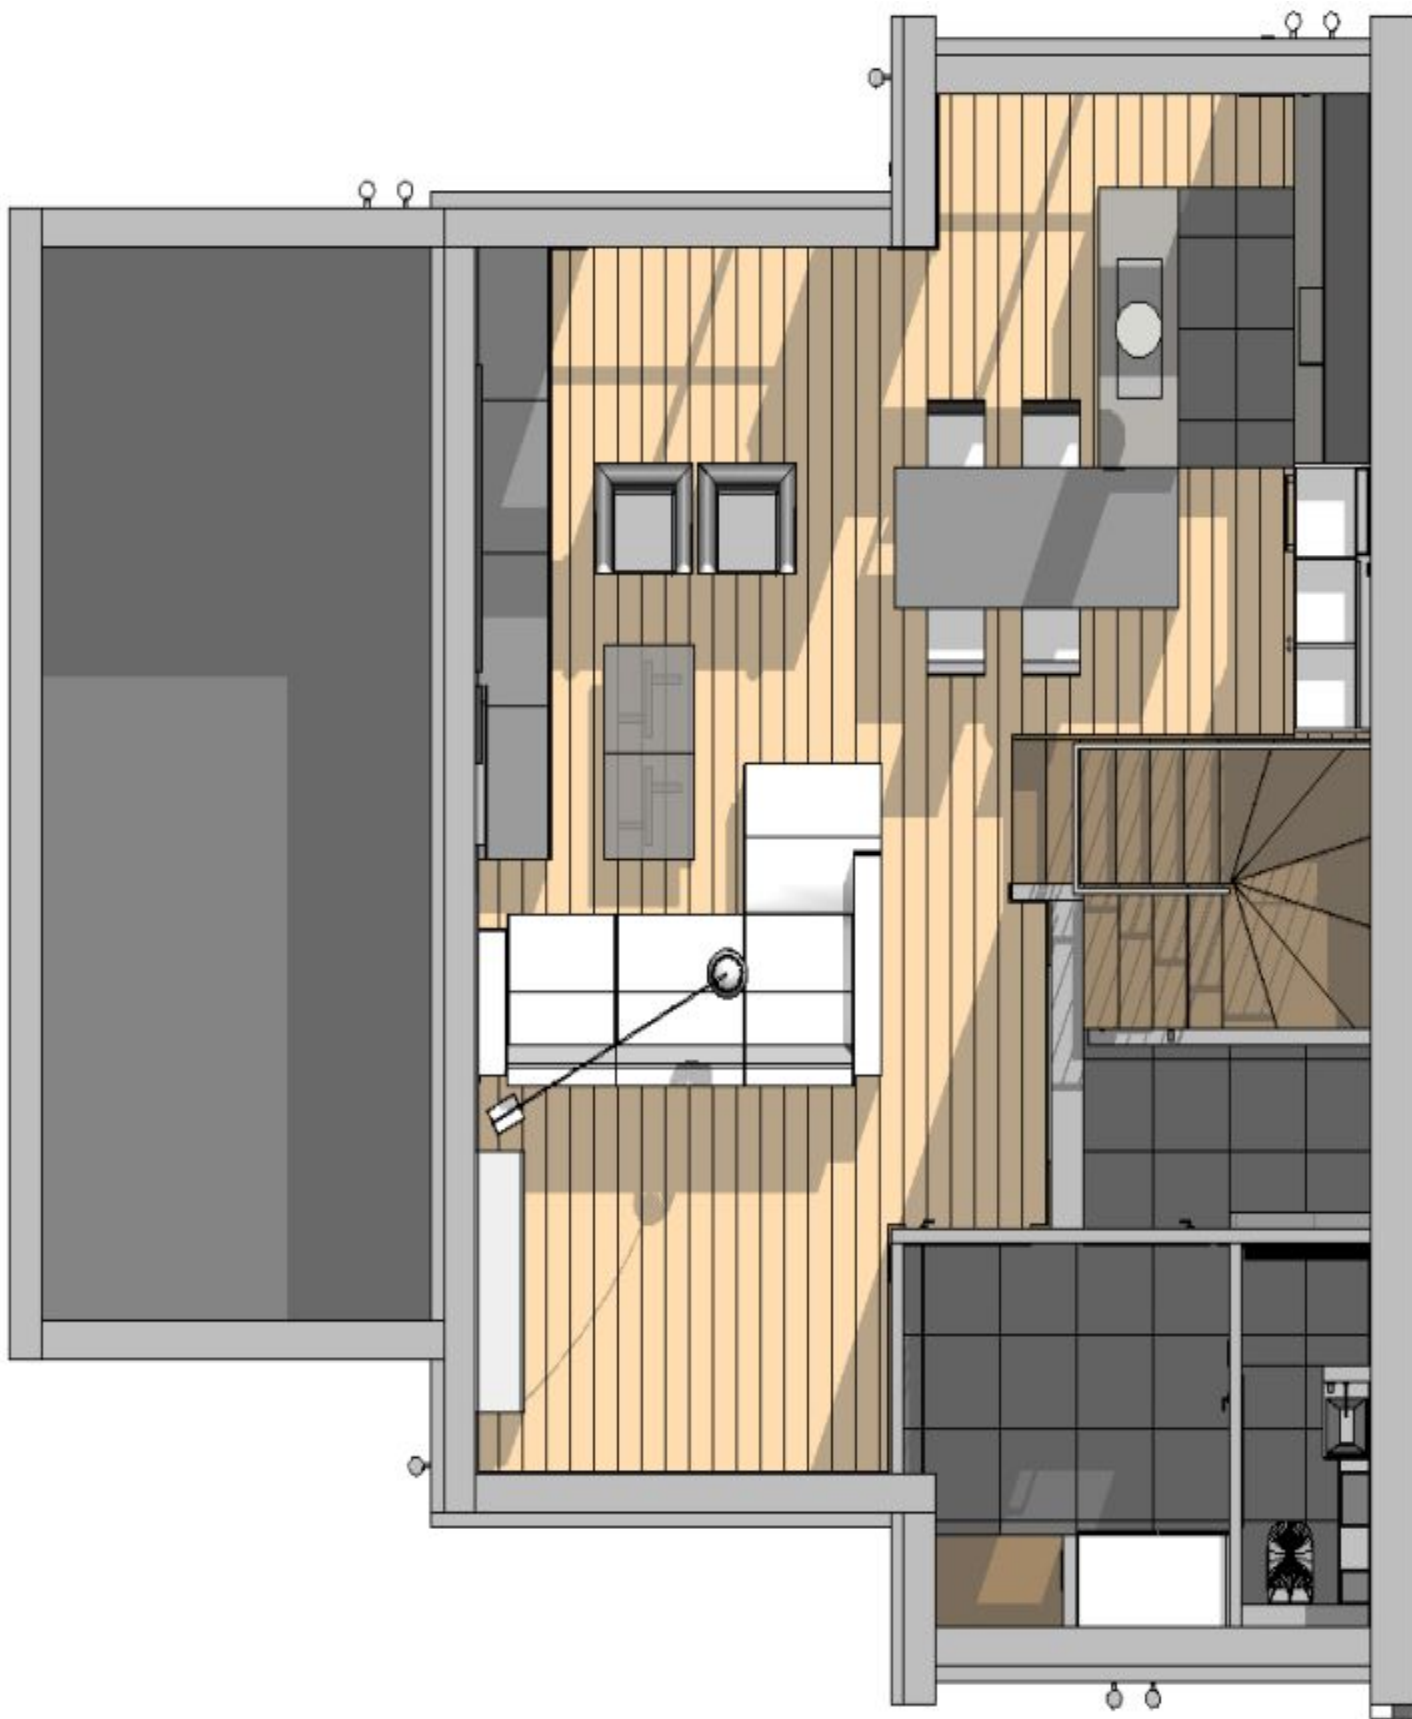

Rodinný dům 4+kk

153 m², Praha-východ, Nehvizdy, Úvalská

Prodáno

Rodinný dům 4+kk

153 m², Praha-východ, Nehvizdy, Úvalská

Prodáno

Pozemek	390 m ²
Zastavěná plocha	98 m ²
Zahrada	292 m ²
Parkování	Ano
Garáž	Ano
Sklep	-
PENB	G
Referenční číslo	17136

Moderní nízkoenergetický koncový řadový dům s bazénem situovaný v obci Nehvizdy a navržený Ing. Arch. Martinem Frankem, 18 km od centra Prahy.

V přízemí domu se nachází otevřený obývací pokoj s plně vybavenou kuchyní a jídelním prostorem, to vše s přímým vstupem na terasu a zahradu, u vstupu je toaleta a komora. Dále dům v patře nabízí hlavní ložnici se vstupem do velké koupelny s vestavěnou skříní, dva dětské pokoje se vstupem na balkon a druhou koupelnu.

Interiér 127,2 m², balkon 4,2 m², garáž 22,1 m². Pozemek 390 m².

Rodinný dům 4+kk

153 m², Praha-východ, Nehvizdy, Úvalská

Prodáno

Rodinný dům 4+kk

153 m², Praha-východ, Nehvizdy, Úvalská

Prodáno

Rodinný dům 4+kk