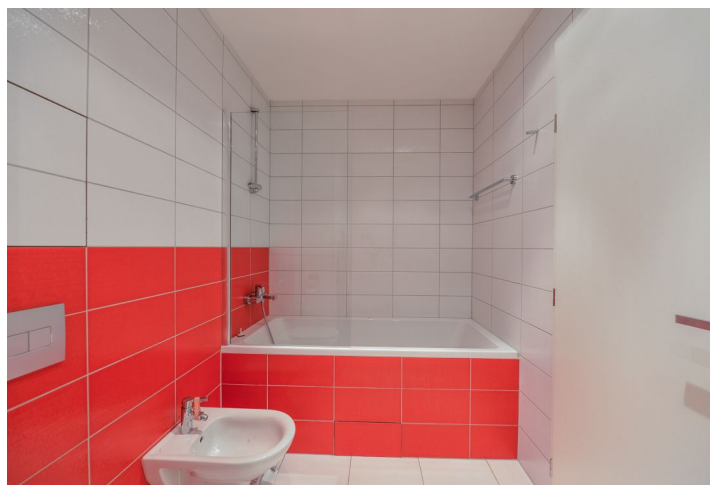

Byt 3+kk

Pronajato

76 m², Praha 4, Michle, Baarova