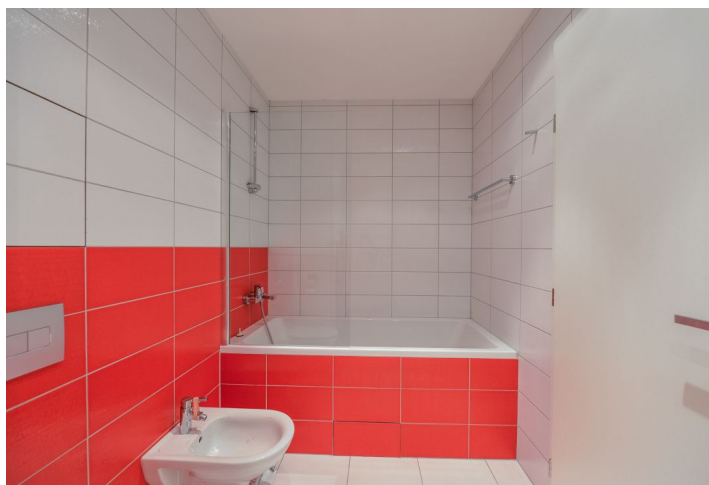

Byt 3+kk

76 m², Praha 4, Michle, Baarova

Pronajato