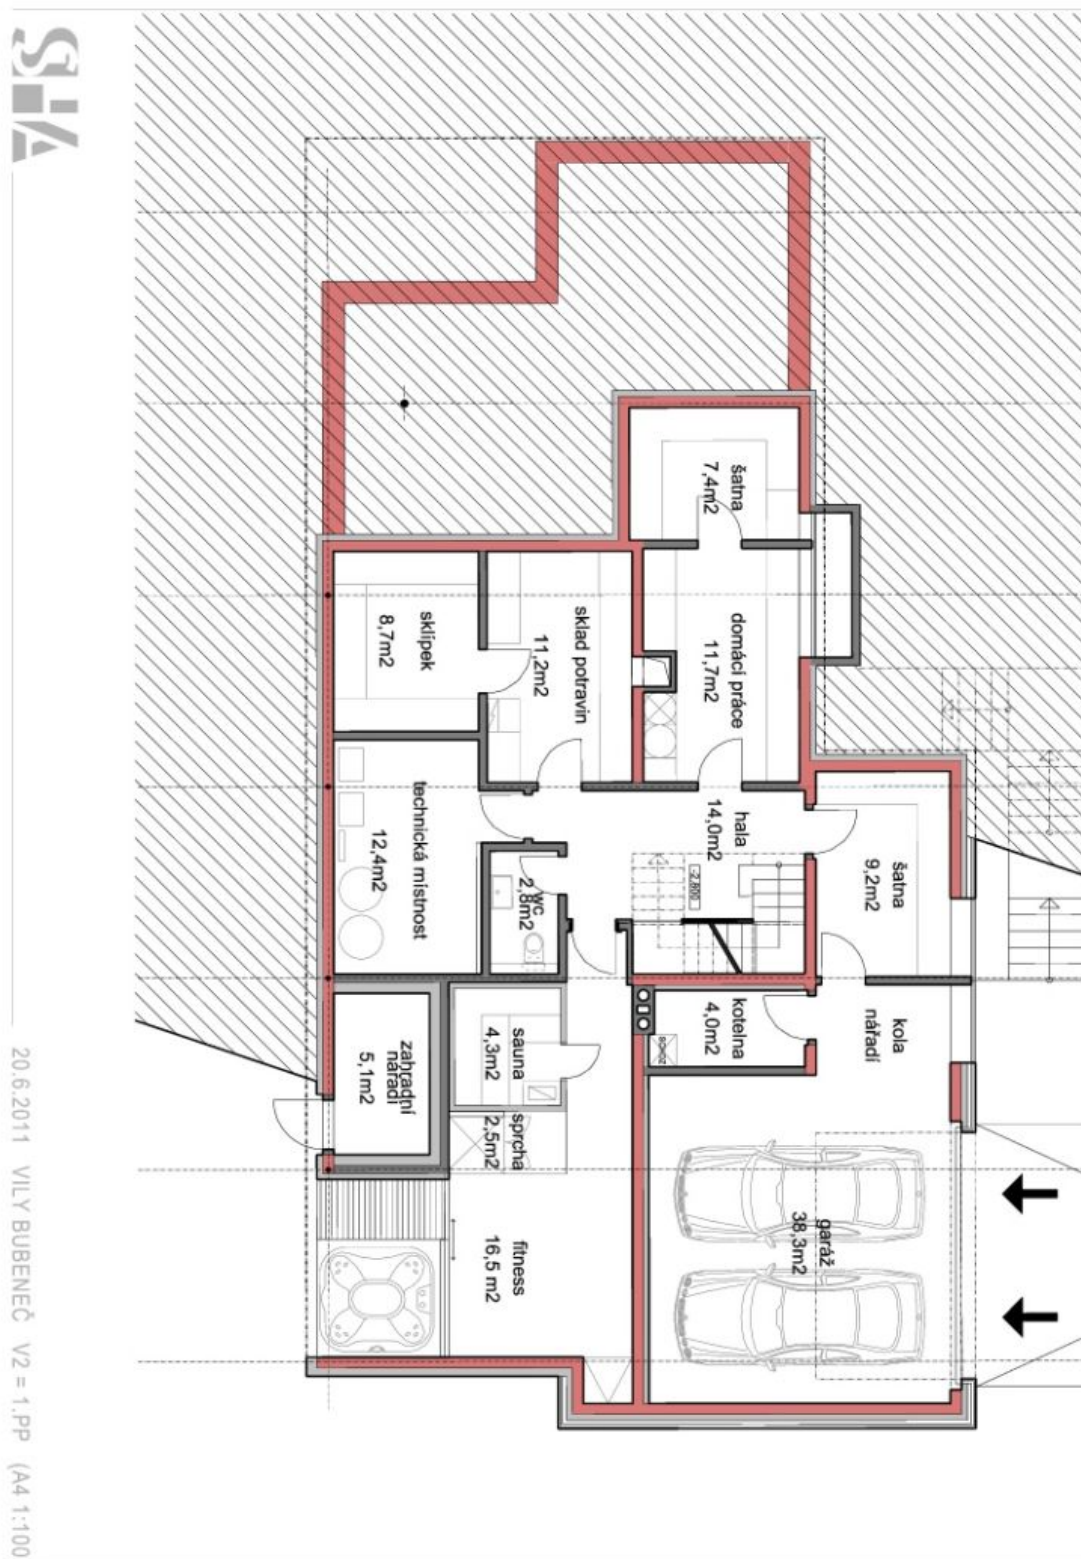

Dům byl postaven v nejvyšší kvalitě s využitím **nejmodernějších technologií** a použitím **špičkových materiálů** vč. **travertinového** obložení v exteriéru i interiéru, **žulových** pracovních ploch v kuchyni, **dubových** podlah, **ořechového** obložení v interiéru nebo velkoplošných skleněných panelů. V přízemí se nachází prostorná otevřená kuchyně s přílehlou pracovní / ložnicí pro hosty, obývací pokoj s **krbem**, vše s přístupem na **terasu a zahradu**, TV místnost a zázemí. V prvním patře jsou čtyři ložnice, **terasa**, tři koupelny a dvě **šatny**. Druhé patro vily zaujímá prosklená pracovna / knihovna / ložnice s přístupem na **střešní terasu** s výhledem do širokého okolí. V suterénu je umístěna **sauna**, tělocvična s přístupem k **jacuzzi**, prádelna, technické zázemí, skladové prostory a samostatný vstup pro hospodyni.

Rodinný dům 7+kk

460 m², Praha 6, Bubeneč, Českomalínská

Pronajato

Rodinný dům 7+kk

460 m², Praha 6, Bubeneč, Českomalínská

Pronajato

Rodinný dům 7+kk

460 m², Praha 6, Bubeneč, Českomalínská