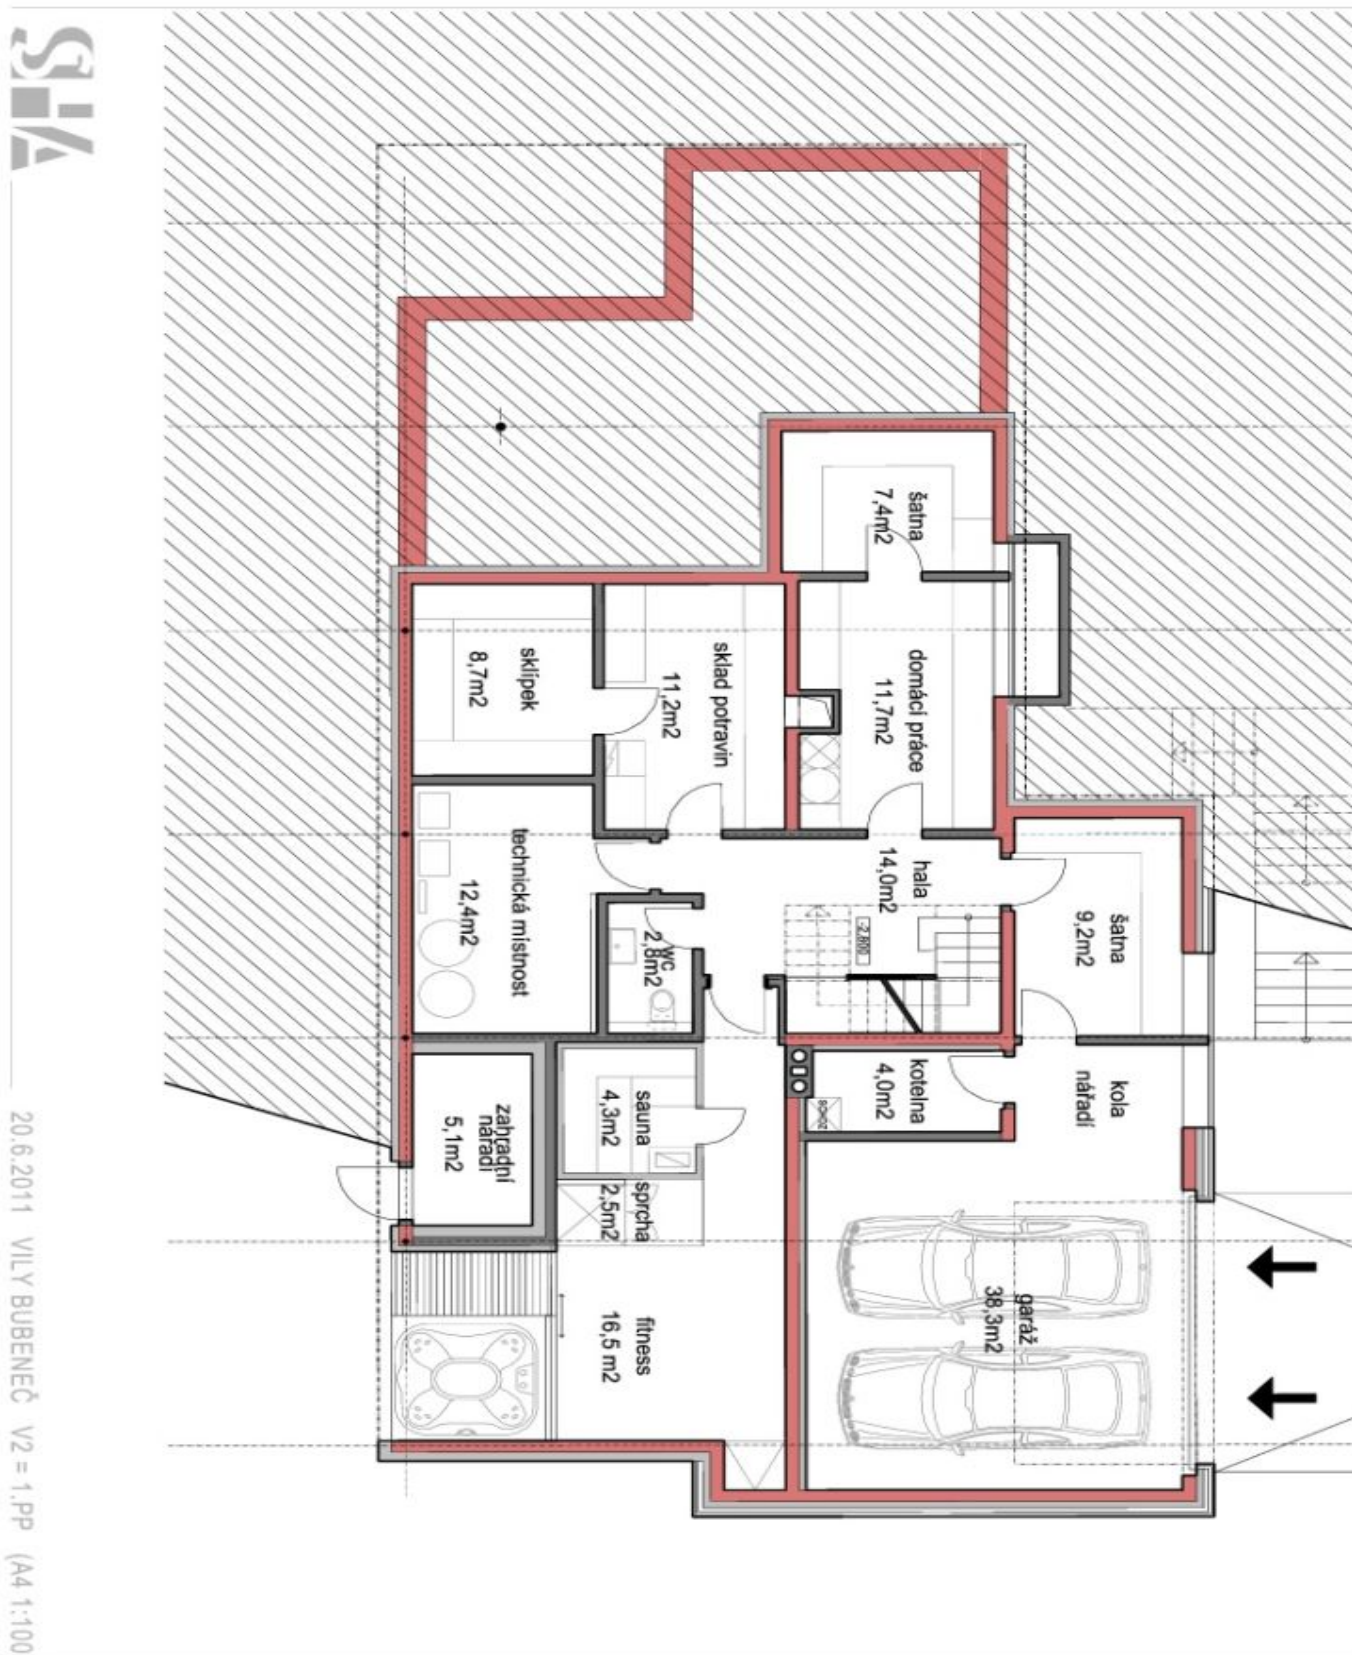

Dům byl postaven v nejvyšší kvalitě s využitím **nejmodernějších technologií** a použitím **špičkových materiálů** vč. **travertinového** obložení v exteriéru i interiéru, **žulových** pracovních ploch v kuchyni, **dubových** podlah, **ořechového** obložení v interiéru nebo velkoplošných skleněných panelů. V přízemí se nachází prostorná otevřená kuchyň s přílehlou pracovní / ložnicí pro hosty, obývací pokoj s **krbem**, vše s přístupem na **terasu a zahradu**, TV místnost a zázemí. V prvním patře jsou čtyři ložnice, **terasa**, tři koupelny a dvě **šatny**. Druhé patro vily zaujímá prosklená pracovna / knihovna / ložnice s přístupem na **střešní terasu** s výhledem do širokého okolí. V suterénu je umístěna **sauna**, tělocvična s přístupem k **jacuzzi**, prádelna, technické zázemí, skladové prostory a samostatný vstup pro hospodyni.

Rodinný dům 7+kk

460 m², Praha 6, Bubeneč, Českomalínská

Pronajato

20.6.2011 VILY BUBENEČ V2 = 1.PP (A4 1:100)

Rodinný dům 7+kk

460 m², Praha 6, Bubeneč, Českomalínská

Pronajato

Rodinný dům 7+kk

460 m², Praha 6, Bubeneč, Českomalínská

Pronajato

Rodinný dům 7+kk

460 m², Praha 6, Bubeneč, Českomalínská

Pronajato

VILA č.2, 3.NP M 1:100 20.6.2011 VILY BUBENEČ