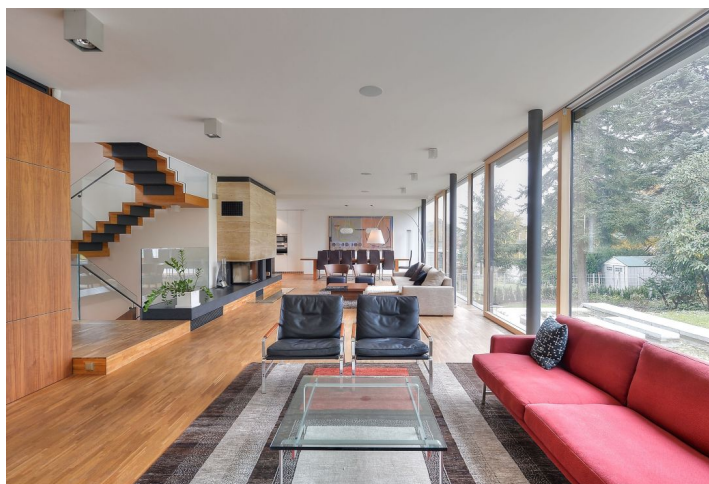

Rodinný dům 7+kk

460 m², Praha 6, Bubeneč, Českomalínská

Pronajato