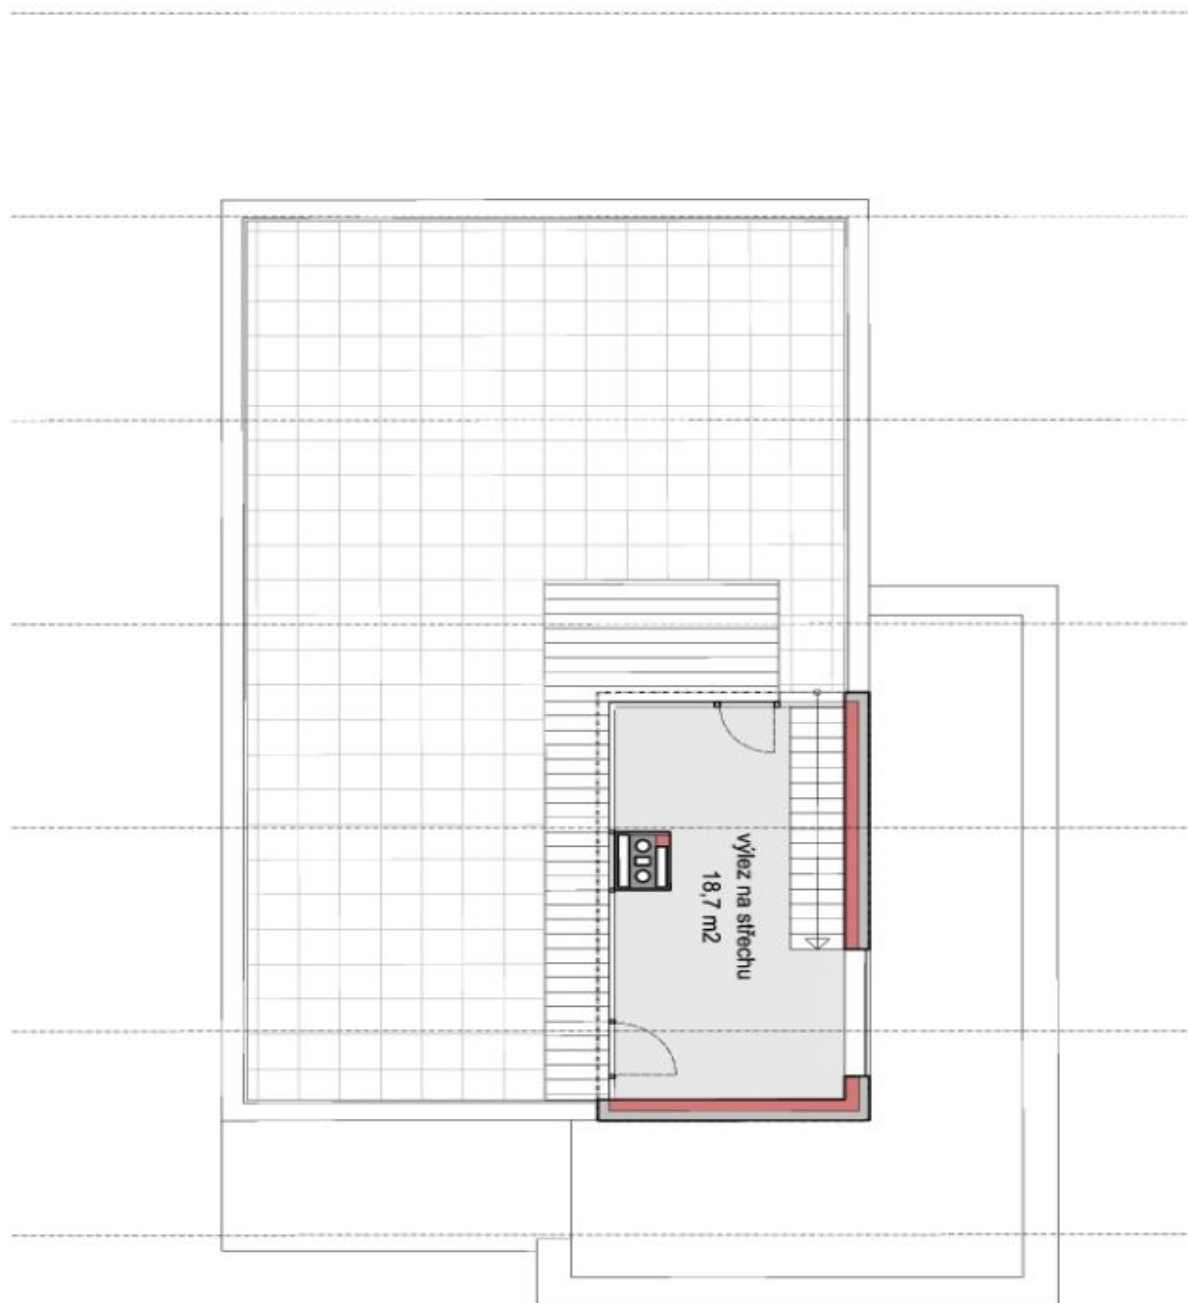

Dům byl postaven v nejvyšší kvalitě s využitím **nejmodernějších technologií** a použitím **špičkových materiálů** vč. **travertinového** obložení v exteriéru i interiéru, **žulových** pracovních ploch v kuchyni, **dubových** podlah, **ořechového** obložení v interiéru nebo velkoplošných skleněných panelů. V přízemí se nachází prostorná otevřená kuchyň s přílehlou pracovní / ložnicí pro hosty, obývací pokoj s **krbem**, vše s přístupem na **terasu a zahradu**, TV místnost a zázemí. V prvním patře jsou čtyři ložnice, **terasa**, tři koupelny a dvě **šatny**. Druhé patro vily zaujímá prosklená pracovna / knihovna / ložnice s přístupem na **střešní terasu** s výhledem do širokého okolí. V suterénu je umístěna **sauna**, tělocvična s přístupem k **jacuzzi**, prádelna, technické zázemí, skladové prostory a samostatný vstup pro hospodyni.

460 m², Praha 6, Bubeneč, Českomalínská

Pronajato

Rodinný dům 7+kk

460 m², Praha 6, Bubeneč, Českomalínská

Pronajato

VILA č.2, 3.NP M 1:100 20.6.2011 VILY BUBENEČ