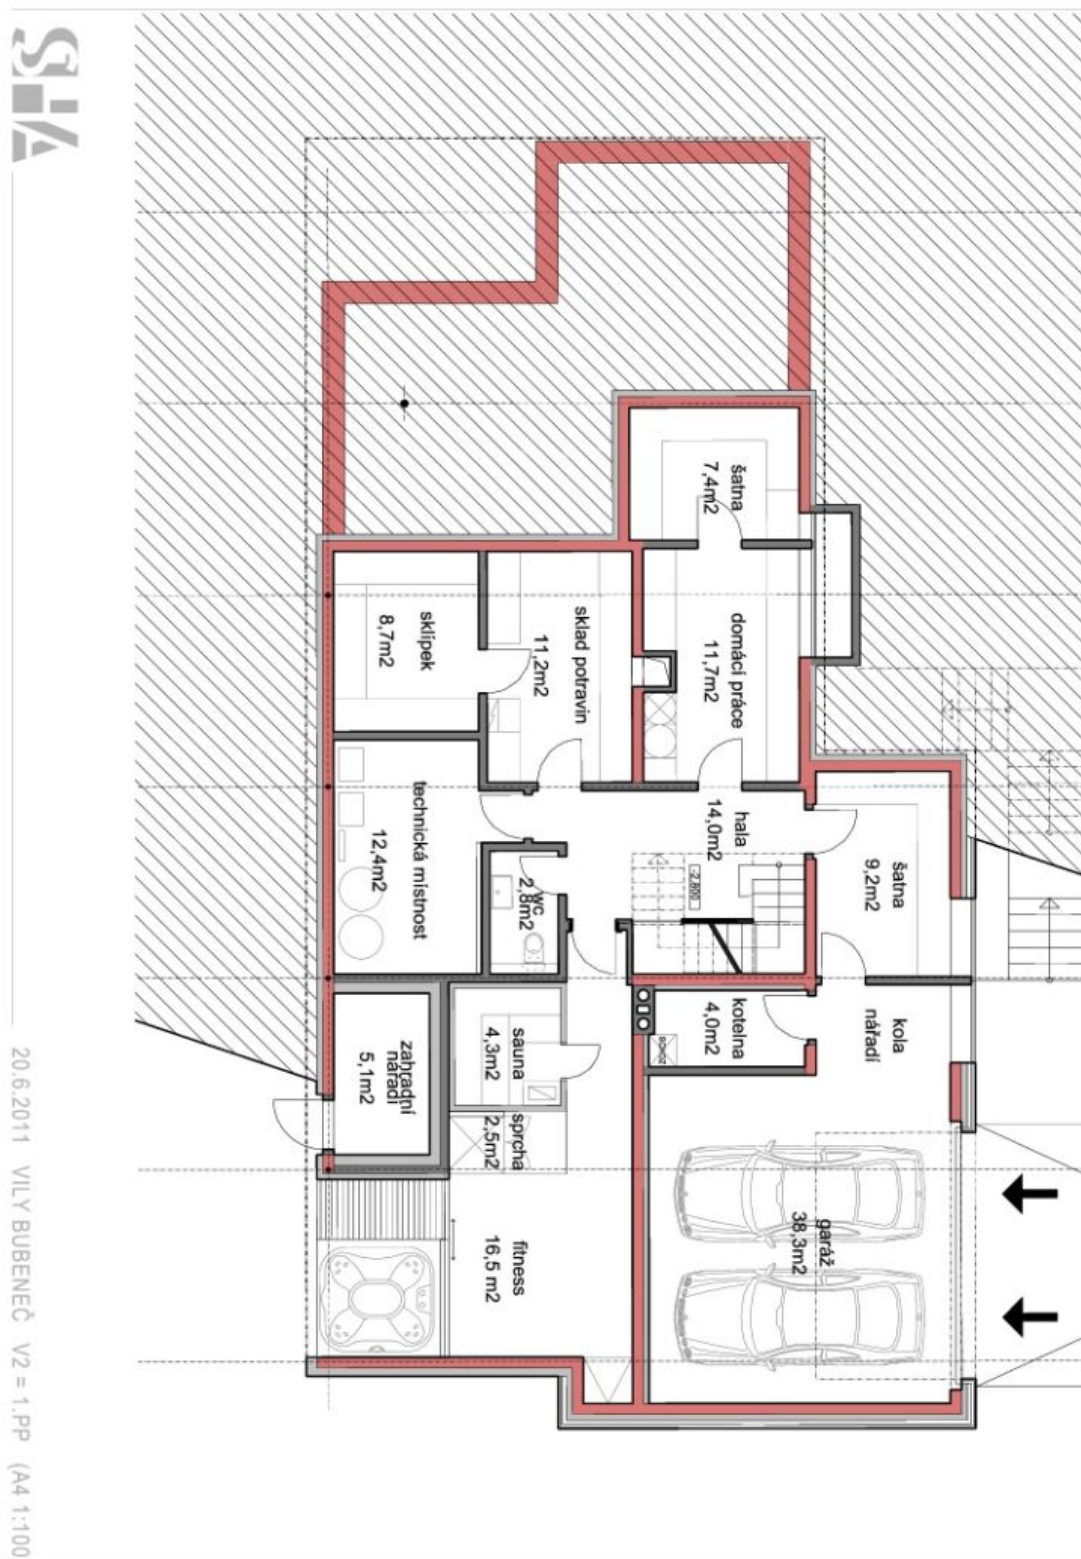

Rodinný dům 7+kk

460 m², Praha 6, Bubeneč, Českomalínská

Pronajato