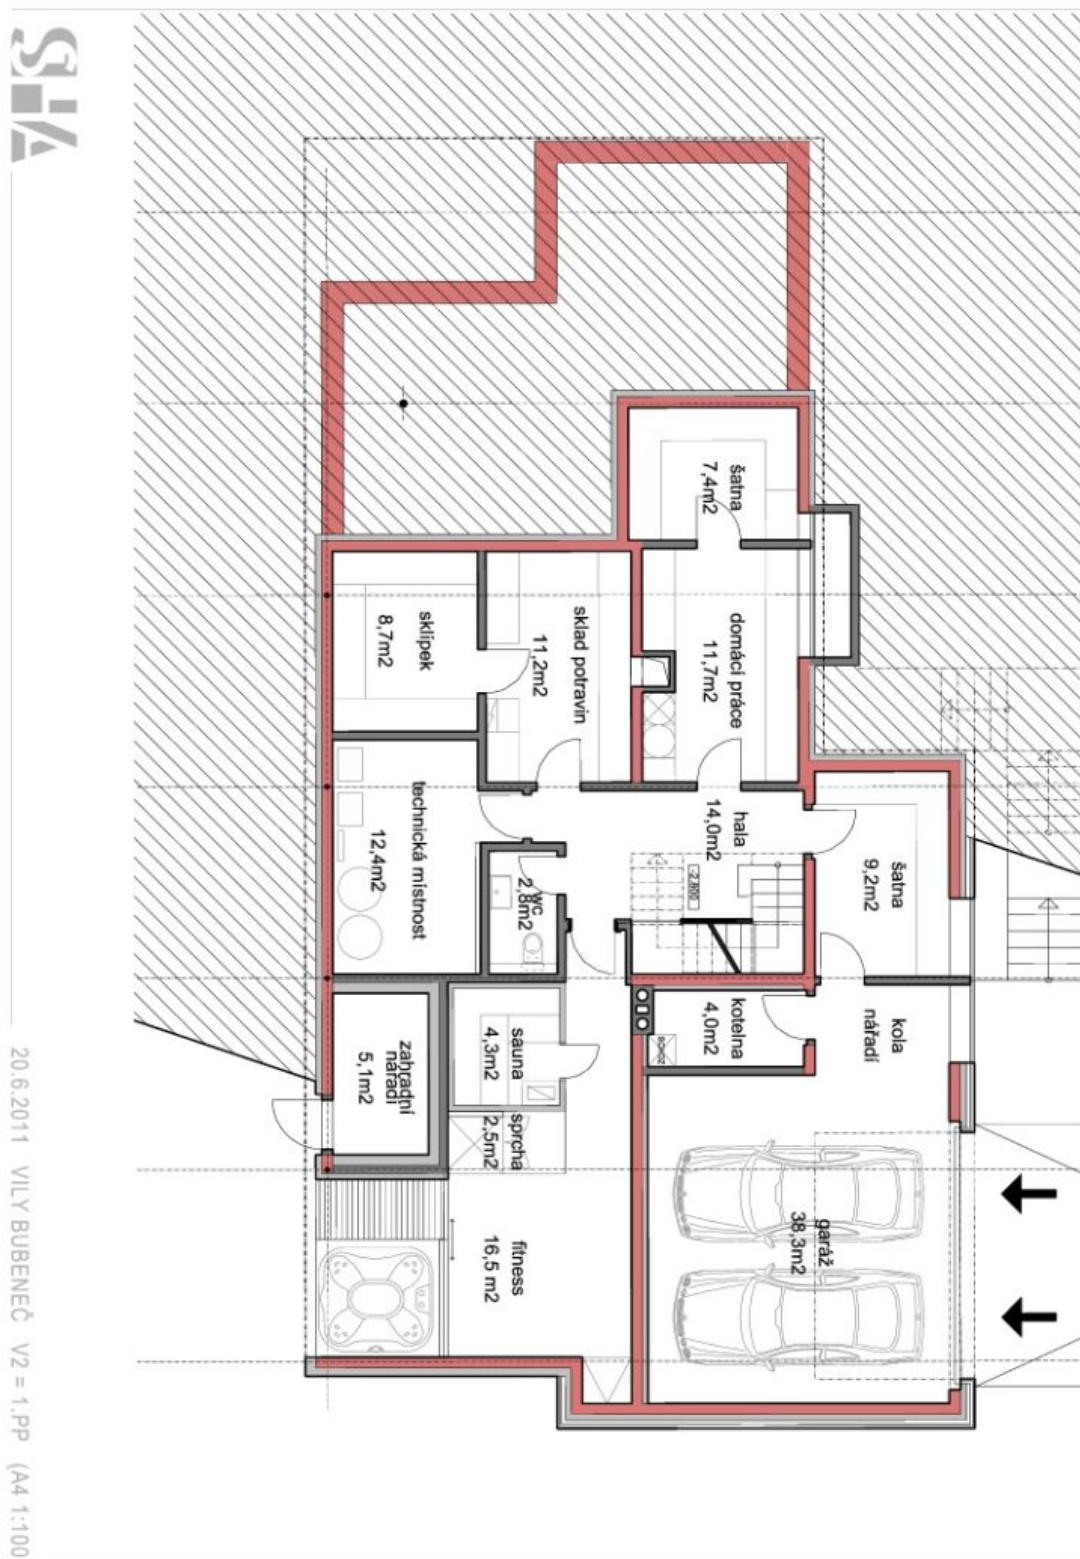

Dům byl postaven v nejvyšší kvalitě s využitím **nejmodernějších technologií** a použitím **špičkových materiálů** vč. **travertinového** obložení v exteriéru i interiéru, **žulových** pracovních ploch v kuchyni, **dubových** podlah, **ořechového** obložení v interiéru nebo velkoplošných skleněných panelů. V přízemí se nachází prostorná otevřená kuchyň s přílehlou pracovní / ložnicí pro hosty, obývací pokoj s **krbem**, vše s přístupem na **terasu a zahradu**, TV místnost a zázemí. V prvním patře jsou čtyři ložnice, **terasa**, tři koupelny a dvě **šatny**. Druhé patro vily zaujímá prosklená pracovna / knihovna / ložnice s přístupem na **střešní terasu** s výhledem do širokého okolí. V suterénu je umístěna **sauna**, tělocvična s přístupem k **jacuzzi**, prádelna, technické zázemí, skladové prostory a samostatný vstup pro hospodyni.

Rodinný dům 7+kk

460 m², Praha 6, Bubeneč, Českomalínská

Pronajato

Rodinný dům 7+kk

460 m², Praha 6, Bubeneč, Českomalínská

Pronajato

Rodinný dům 7+kk

460 m², Praha 6, Bubeneč, Českomalínská