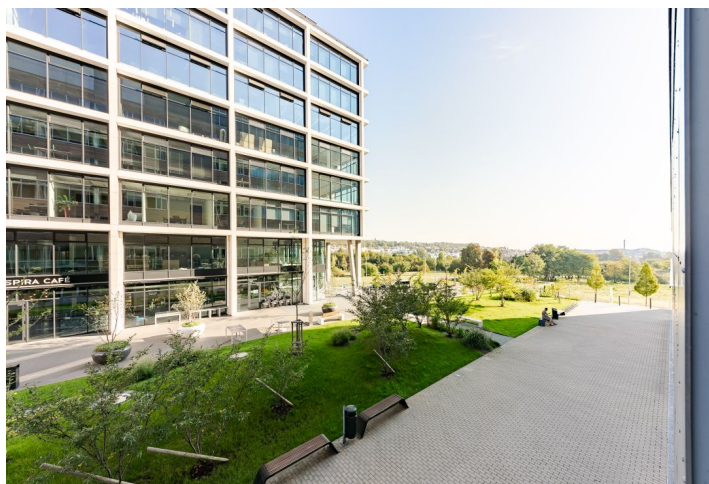

Kancelářské prostory

Praha 5, Stodůlky, Bucharova

14.90 - 15.90 € / m² | 376 - 402 Kč / m²