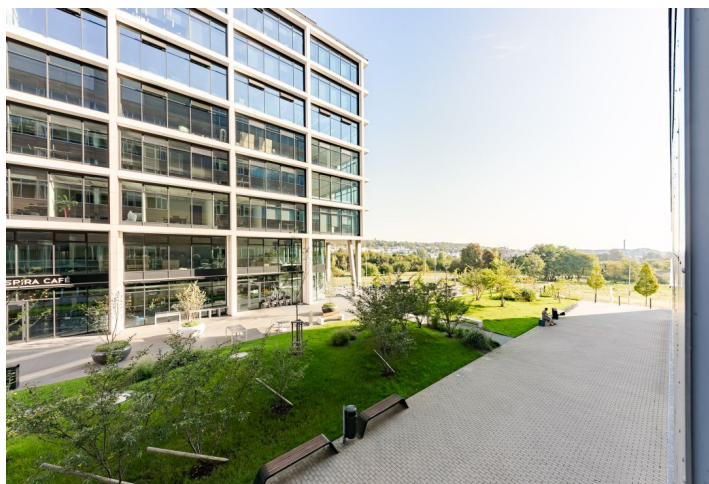

Kancelářské prostory

Praha 5, Stodůlky, Bucharova

14.90 - 15.90 € / m² | 376 - 401 Kč / m²