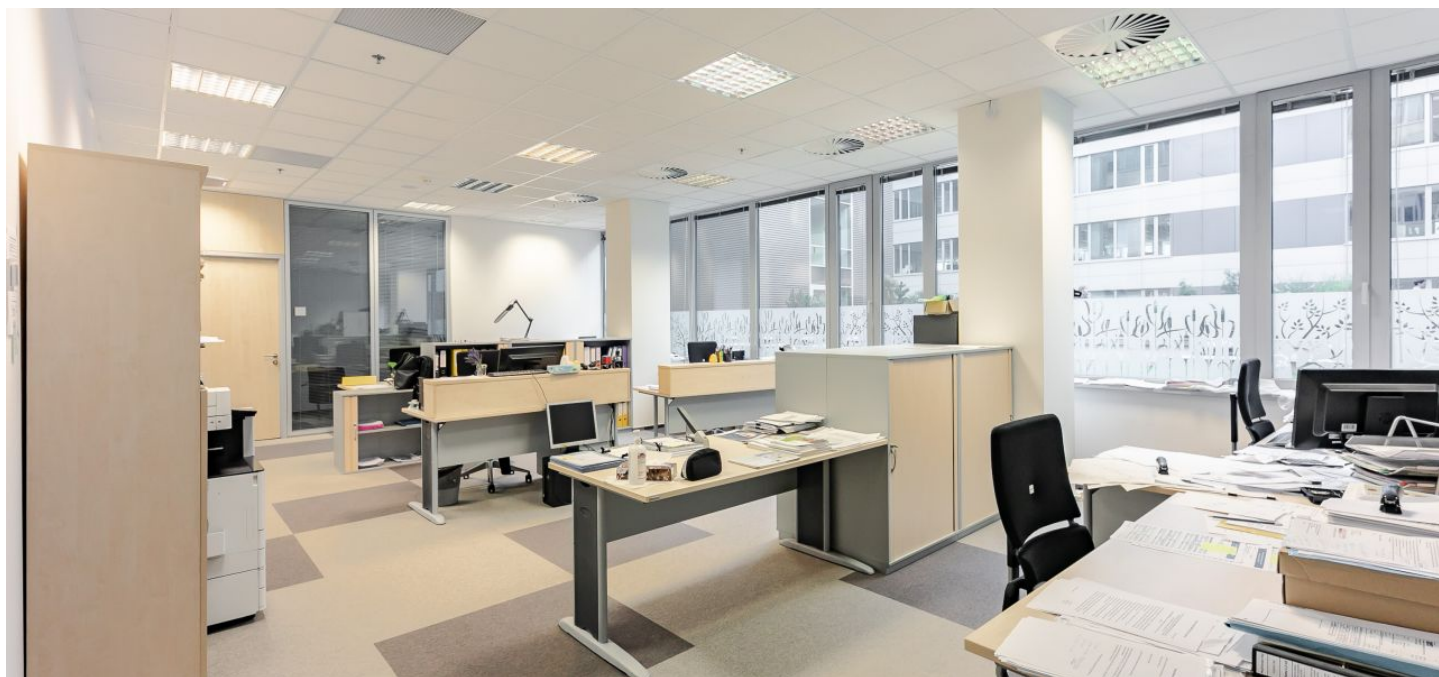

Kancelářské prostory

Praha 5, Stodůlky, Bucharova

14.90 - 15.90 € / m² | 376 - 401 Kč / m²