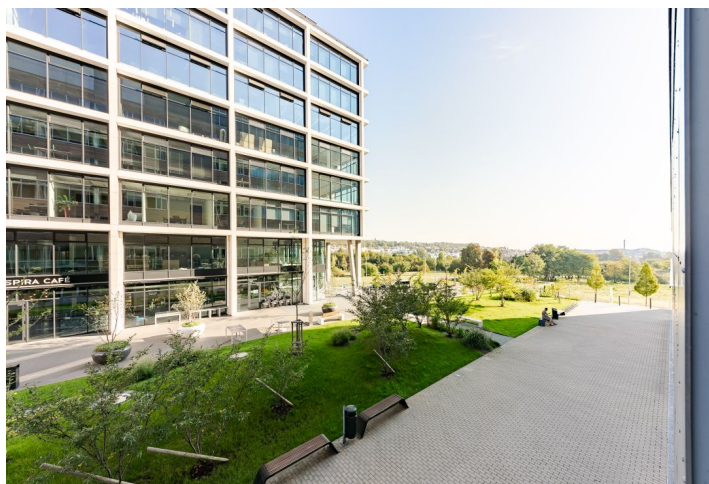

Kancelářské prostory

Praha 5, Stodůlky, Bucharova

14.90 - 15.90 € / m² | 374 - 399 Kč / m²