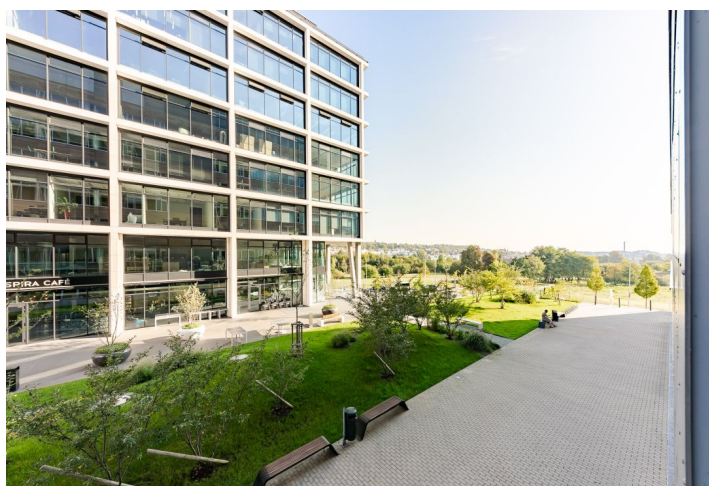

Kancelářské prostory

Praha 5, Stodůlky, Bucharova

14.90 - 15.90 € / m² | 377 - 403 Kč / m²