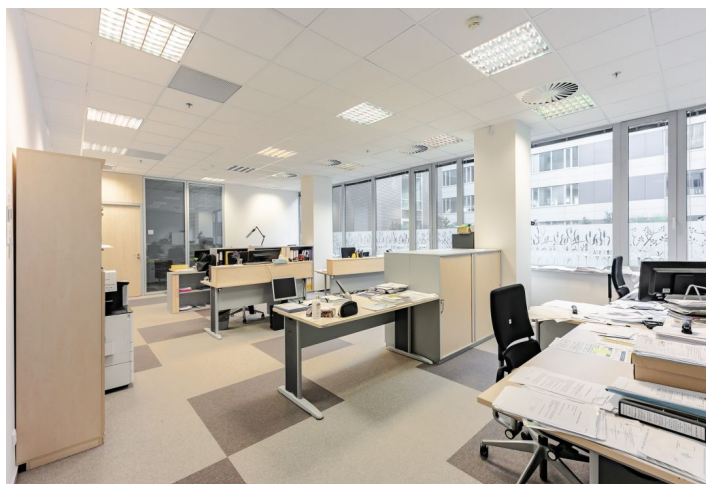

Kancelářské prostory

Praha 5, Stodůlky, Bucharova

14.90 - 15.90 € / m² | 374 - 399 Kč / m²