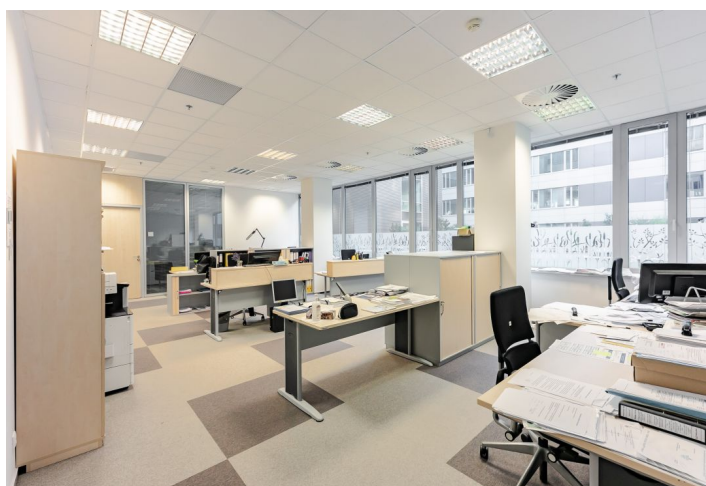

Kancelářské prostory

Praha 5, Stodůlky, Bucharova

14.90 - 15.90 € / m² | 377 - 403 Kč / m²