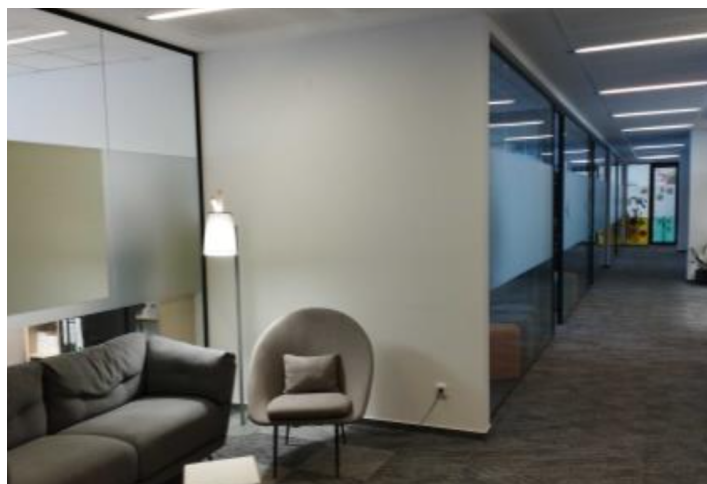

Administrativní budova

Praha 8, Karlín, Thámova

Pronajato