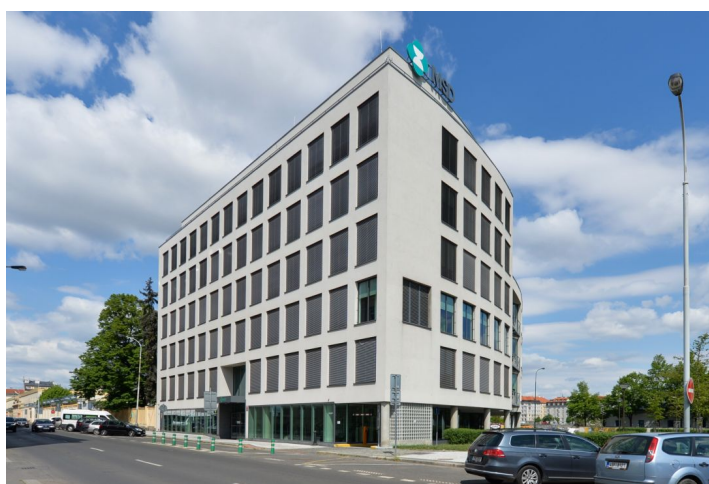

# Administrativní budova

Praha 5, Smíchov, Hořejší nábřeží

Pronajato

# Administrativní budova

**Pronajato**

Praha 5, Smíchov, Hořejší nábřeží

JEDNOTKA	PLOCHA K DISPOZICI	SLUŽBY	PARKOVÁNÍ	MĚSÍČNÍ NÁJEMNÉ
Obchodní prostory	281 m <sup>2</sup>	135 Kč za m <sup>2</sup> / měsíčně	130 EUR / ps / měsíc	16 - 17 € / m <sup>2</sup>

# Administrativní budova

Praha 5, Smíchov, Hořejší nábřeží

Pronajato

Poplatky za služby	108 Kč za m <sup>2</sup> / měsíčně
Celková velikost budovy	7 037 m <sup>2</sup>
Vlastní spotřeba nájemce	—
Parkování	110 EUR
Poplatky za parkování	—
Poměr parkovacích míst	—
Certifikace	—
PENB	G
Referenční číslo	17021

**Energeticky úsporná administrativní budova nabízí nájemcům k pronájmu nové prostory se špičkovou a ekologicky šetrnou skandinávskou architekturou a designem ve středu Prahy na Vltavském nábřeží. Budova je také držitelkou certifikace LEED na úrovni Gold.**