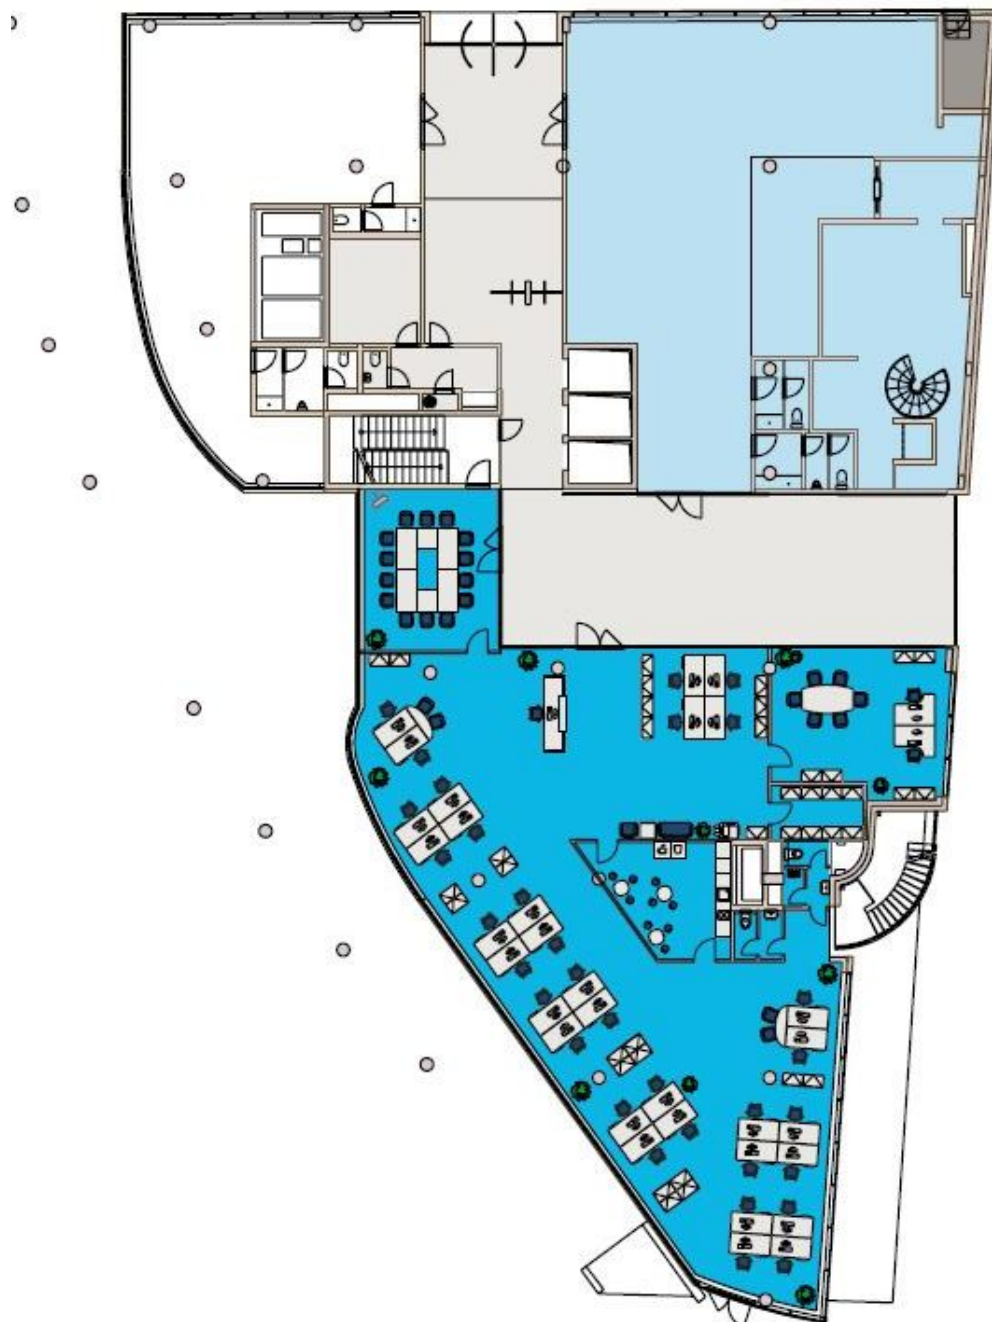

Administrativní budova

Praha 5, Smíchov, Hořejší nábřeží

Pronajato

Office arrangement