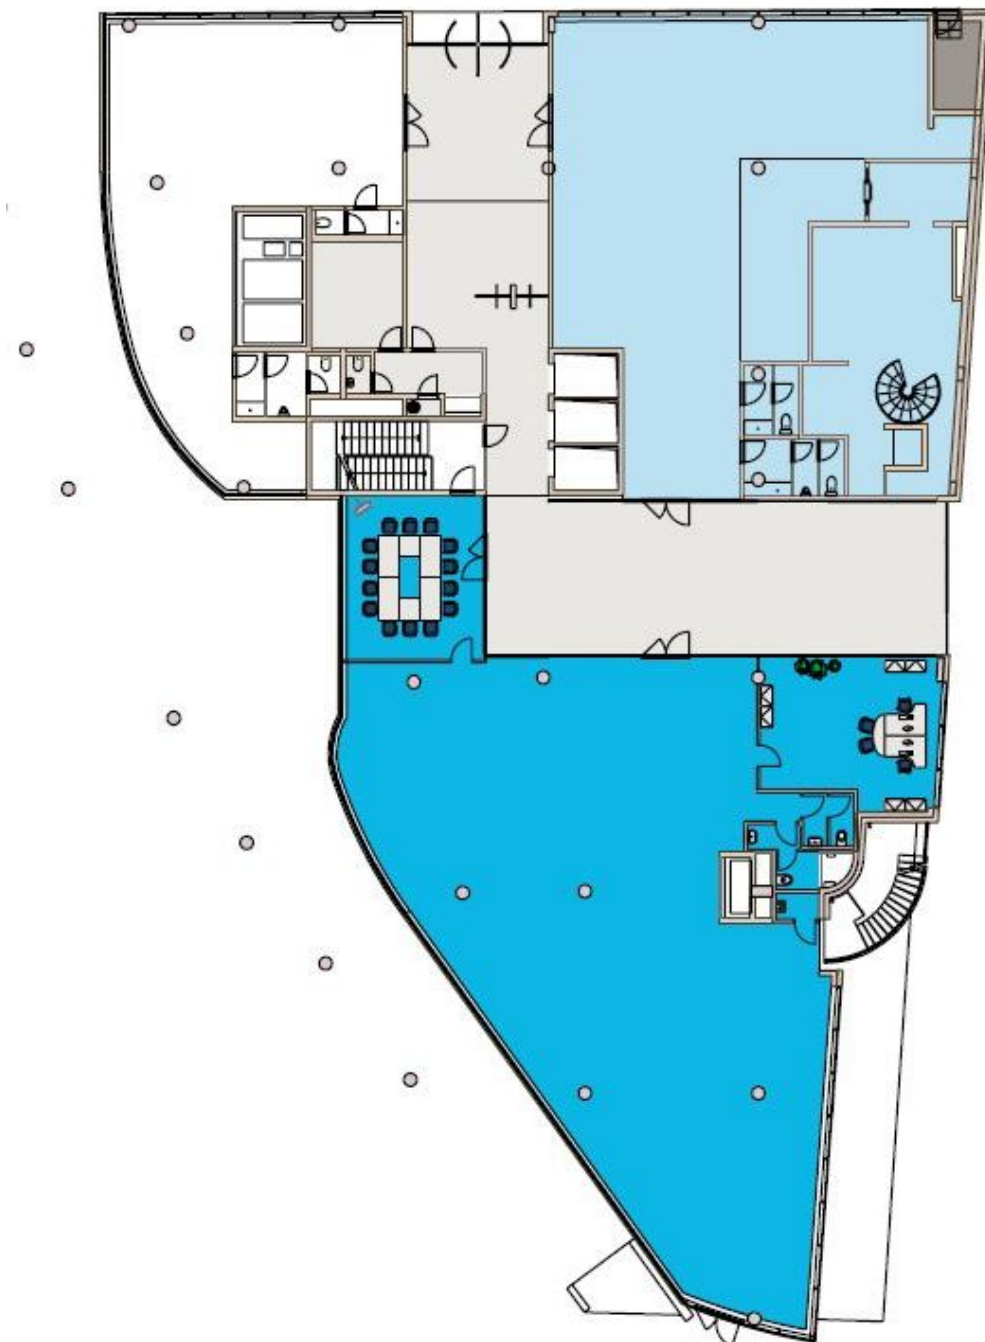

V administrativní budově se vkusně prolínají prvky skandinávské architektury s lokalitou samotnou. Svým moderním tvarem a velikostí se budova nenásilně člení do okolní zástavby a nájemcům nabízí množství teras a nádherné výhledy. Díky své velikosti nabízí nájemcům pocit vlastní budovy. Typická plocha podlaží 1 197 m<sup>2</sup> (1.-3. podlaží), podzemní skladové prostory 284 m<sup>2</sup>, celková kancelářská/obchodní plocha v přízemí 815 m<sup>2</sup>, 13 stojanů na kola. Nejmenší jednotka je 400 m<sup>2</sup>. Hlavní myšlenkou architektonického návrhu budovy je respekt k přírodě.

# Administrativní budova

Praha 5, Smíchov, Hořejší nábřeží

Pronajato

Office arrangement

## Administrativní budova

Praha 5, Smíchov, Hořejší nábřeží

Pronajato

Showroom arrangement