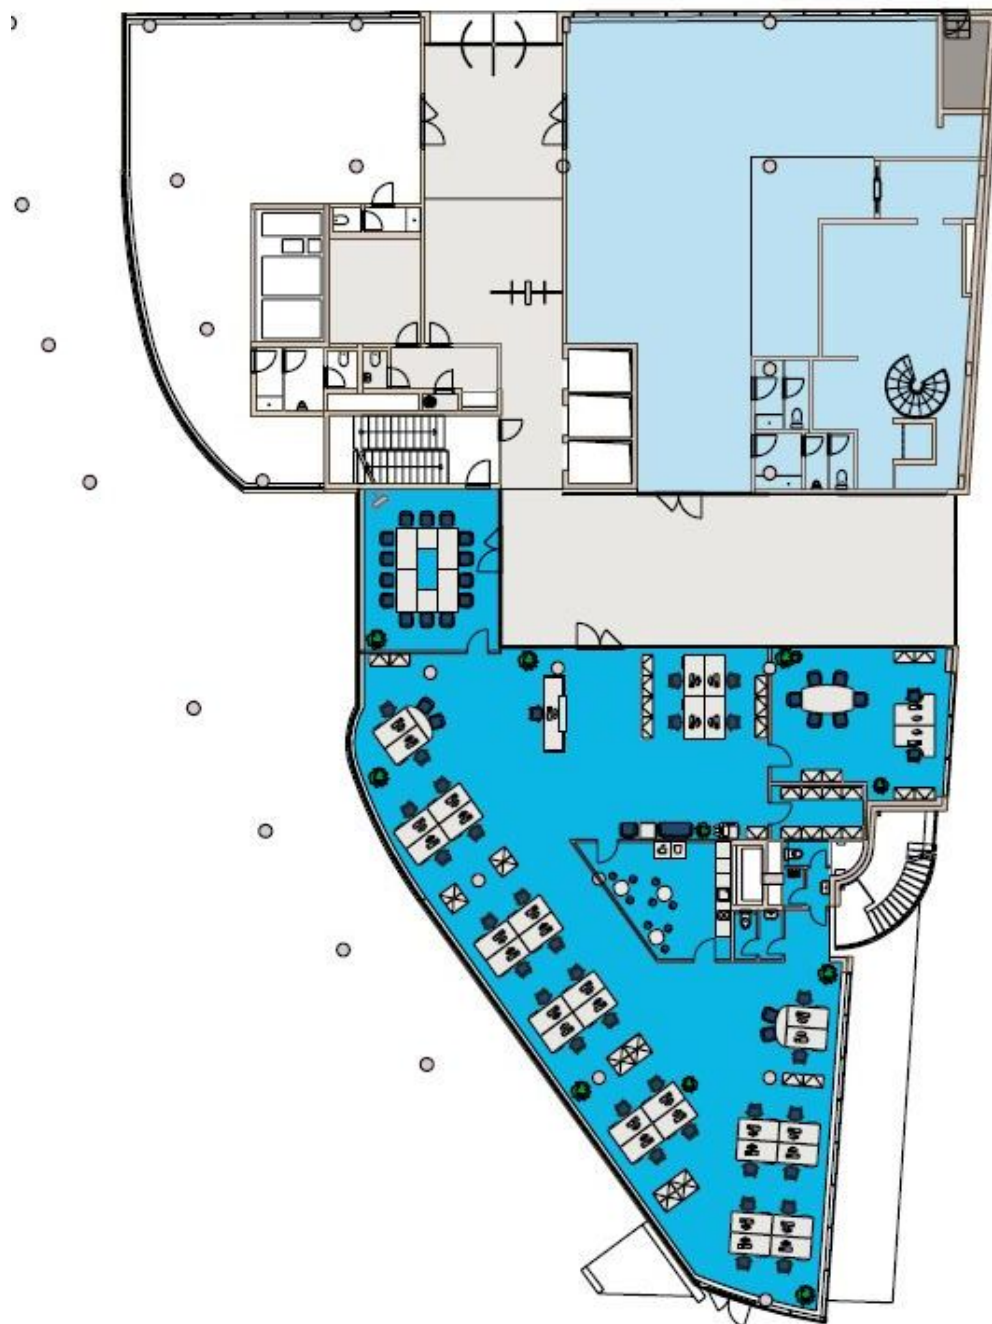

Administrativní budova

Praha 5, Smíchov, Hořejší nábřeží

Pronajato

Office arrangement