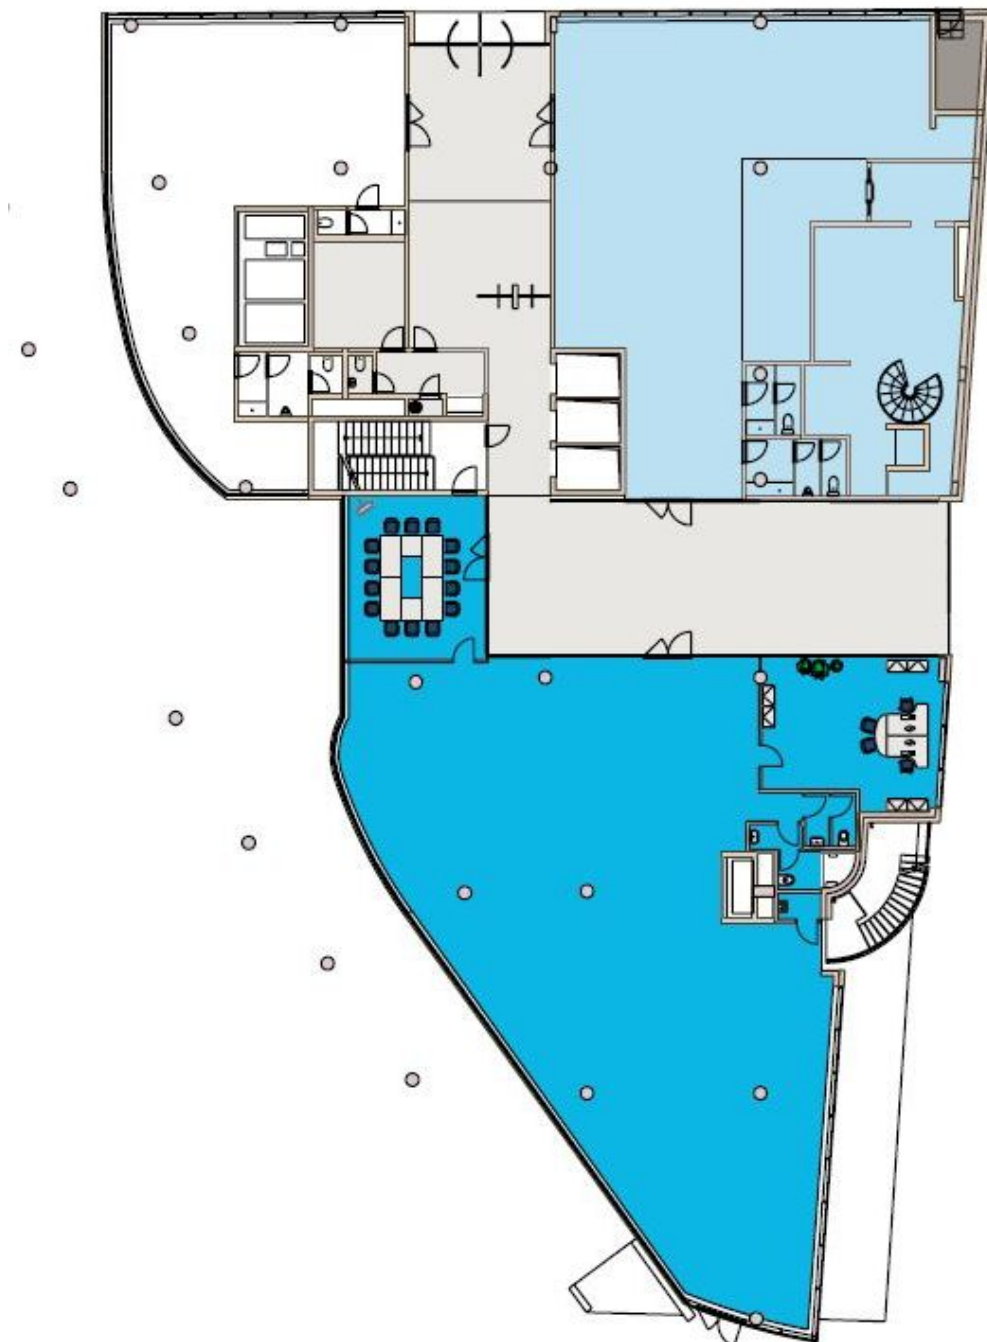

V administrativní budově se vkusně prolínají prvky skandinávské architektury s lokalitou samotnou. Svým moderním tvarem a velikostí se budova nenásilně člení do okolní zástavby a nájemcům nabízí množství teras a nádherné výhledy. Díky své velikosti nabízí nájemcům pocit vlastní budovy. Typická plocha podlaží 1 197 m<sup>2</sup> (1.-3. podlaží), podzemní skladové prostory 284 m<sup>2</sup>, celková kancelářská/obchodní plocha v přízemí 815 m<sup>2</sup>, 13 stojanů na kola. Nejmenší jednotka je 400 m<sup>2</sup>. Hlavní myšlenkou architektonického návrhu budovy je respekt k přírodě.

# Administrativní budova

Praha 5, Smíchov, Hořejší nábřeží

Pronajato

Office arrangement

## Administrativní budova

Praha 5, Smíchov, Hořejší nábřeží

Pronajato

Showroom arrangement