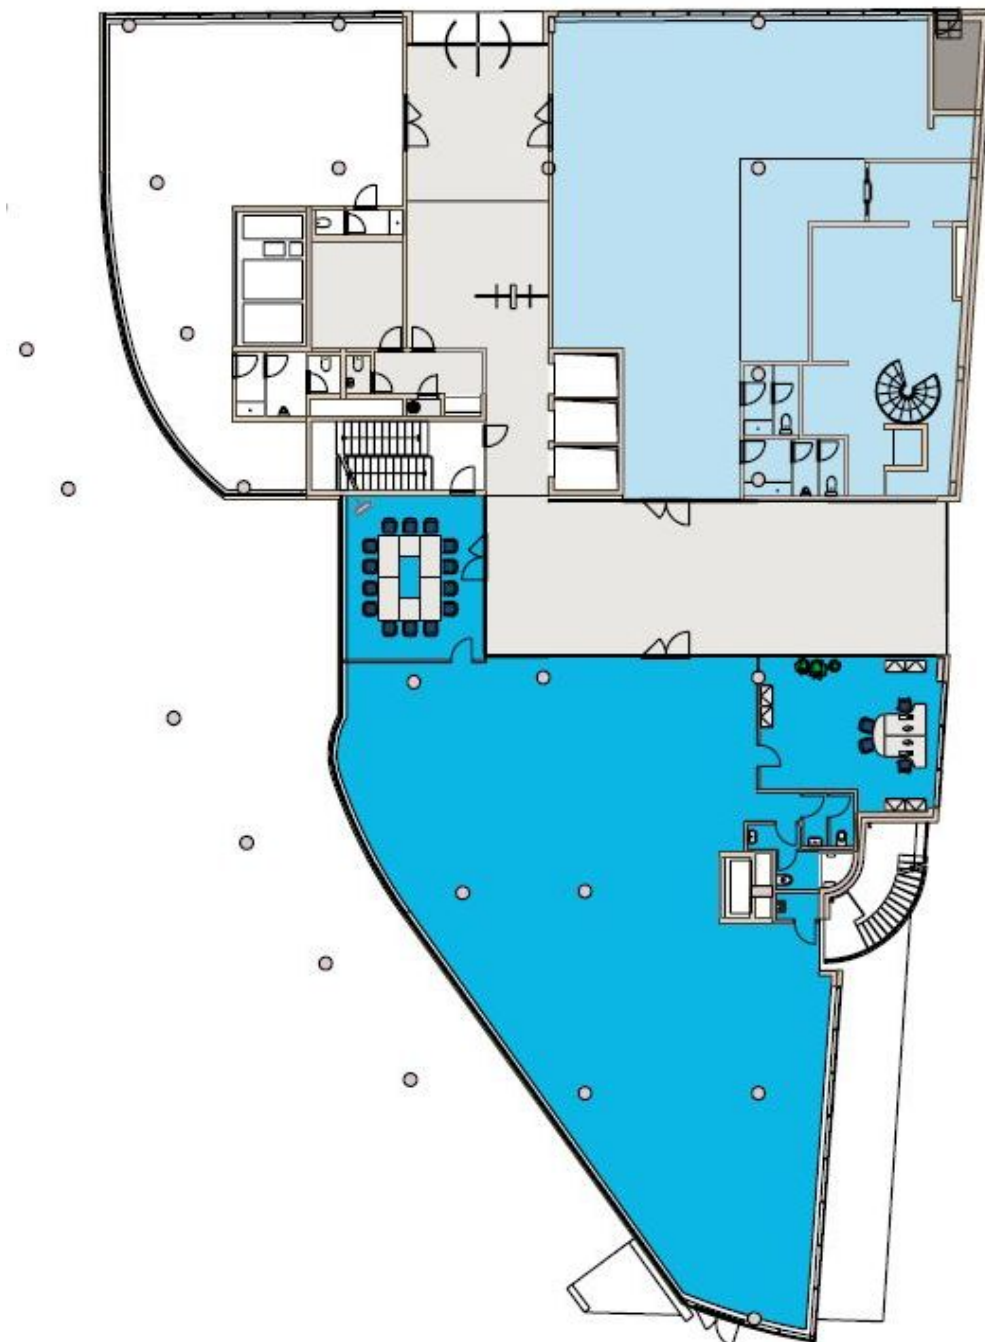

V administrativní budově se vkusně prolínají prvky skandinávské architektury s lokalitou samotnou. Svým moderním tvarem a velikostí se budova nenásilně člení do okolní zástavby a nájemcům nabízí množství teras a nádherné výhledy. Díky své velikosti nabízí nájemcům pocit vlastní budovy. Typická plocha podlaží 1 197 m² (1.-3. podlaží), podzemní skladové prostory 284 m², celková kancelářská/obchodní plocha v přízemí 815 m², 13 stojanů na kola. Nejmenší jednotka je 400 m². Hlavní myšlenkou architektonického návrhu budovy je respekt k přírodě.

Pronajato

Showroom arrangement