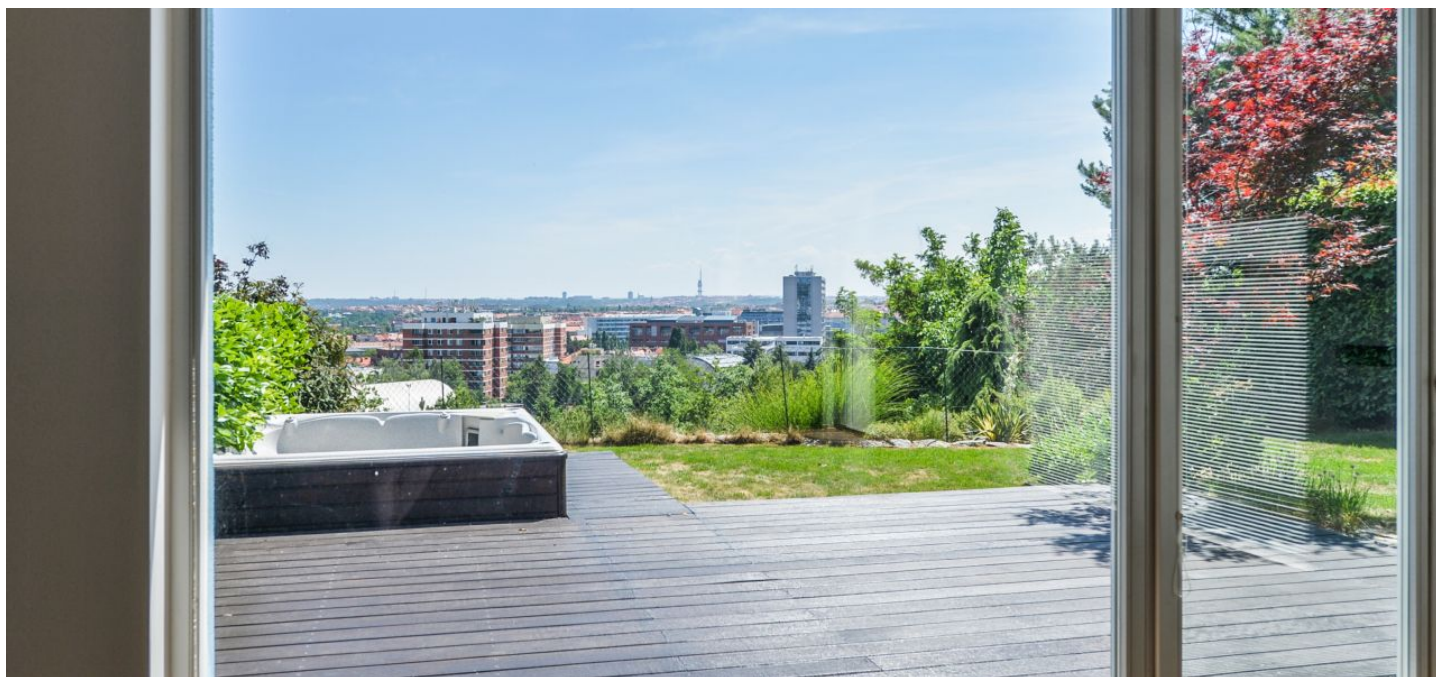

Rodinný dům 4+kk

182 m², Praha 6, Dejvice, Hanzelkova

Pronajato