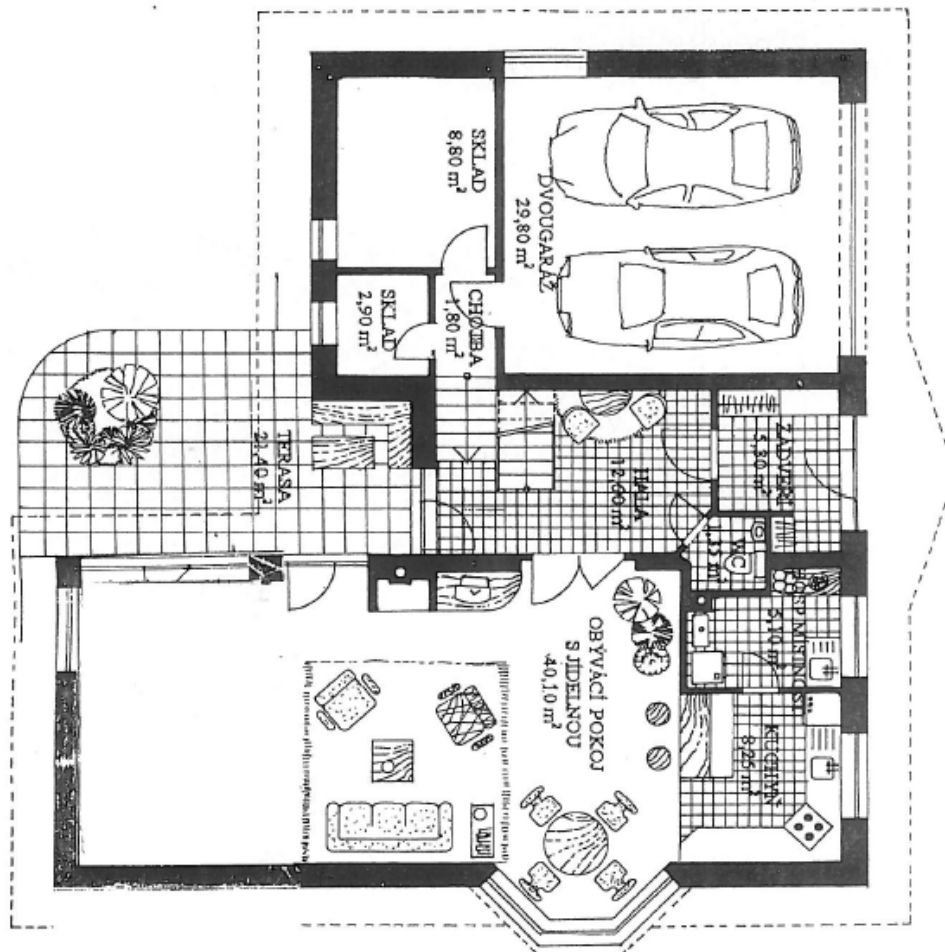

Rodinný dům 6+kk

226 m², Praha-východ, Dobřejšovice, Lipová

Prodáno

Rodinný dům 6+kk

226 m², Praha-východ, Dobřejovice, Lipová

Prodáno

Pozemek	1 073 m ²
Zastavěná plocha	184 m ²
Zahrada	889 m ²
Parkování	Ano
Garáž	Ano
Sklep	Ano
PENB	G
Referenční číslo	16981

Rodinný dům s bazénem poskytující naprosté soukromí situovaný v klidné části Dobřejovic, kousek od Průhonického parku a s výbornou dopravní dostupností do Prahy.

Dispozice domu nabízí v přízemí vstupní halu, prostorný obývací pokoj s krbem, francouzskými okny a vstupem na terasu, plně vybavenou kuchyň se spotřebiči Miele, toaletu pro hosty a technickou místnost. V mezaninu je pracovna, en-suite pokoj pro hosty, šatna a toaleta. V patře se nachází klidová část domu se 3 ložnicemi (jedna s balkonem a rodičovská jako půdní mezonet s vlastní terasou), koupelnou a toaletou. Půdní úložný prostor, technická místnost pro bazén, sklep. Upravená zahrada se vzrostlými stromy, automatické zavlažování napojené na vlastní studnu, plynový kotel, bazén se solárním panelem pro ohřev vody, garáž pro 2 auta.

Pár minut chůze od stanice autobusu /směr stanice metra Opatov/ a 15 minut jízdy autem do centra Prahy. Interiér 240 m², zastavěná plocha 184 m², zahrada 889 m², pozemek 1 073 m².

Rodinný dům 6+kk

226 m², Praha-východ, Dobřejšovice, Lipová

Prodáno

Rodinný dům 6+kk

226 m², Praha-východ, Dobřejšovice, Lipová

Prodáno