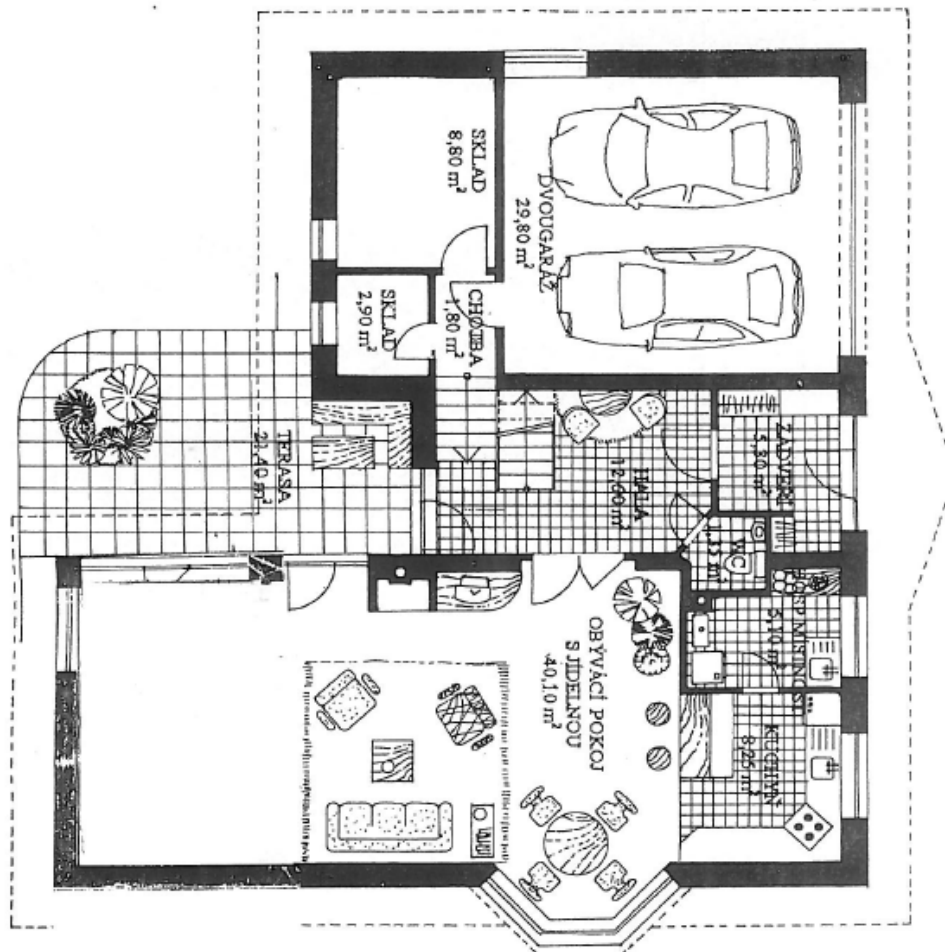

## Rodinný dům 6+kk

226 m<sup>2</sup>, Praha-východ, Dobřejiovice, Lipová

**Prodáno**

Pozemek	1 073 m <sup>2</sup>
Zastavěná plocha	184 m <sup>2</sup>
Zahrada	889 m <sup>2</sup>
Parkování	Ano
Garáž	Ano
Sklep	Ano
PENB	G
Referenční číslo	16981

**Rodinný dům s bazénem poskytující naprosté soukromí situovaný v klidné části Dobřejiovic, kousek od Průhonického parku a s výbornou dopravní dostupností do Prahy.**

Dispozice domu nabízí v přízemí vstupní halu, prostorný obývací pokoj s krbem, francouzskými okny a vstupem na terasu, plně vybavenou kuchyň se spotřebiči Miele, toaletu pro hosty a technickou místnost. V mezaninu je pracovna, en-suite pokoj pro hosty, šatna a toaleta. V patře se nachází klidová část domu se 3 ložnicemi (jedna s balkonem a rodičovská jako půdní mezonet s vlastní terasou), koupelnou a toaletou. Půdní úložný prostor, technická místnost pro bazén, sklep. Upravená zahrada se vzrostlými stromy, automatické zavlažování napojené na vlastní studnu, plynový kotel, bazén se solárním panelem pro ohřev vody, garáž pro 2 auta.

Pár minut chůze od stanice autobusu /směr stanice metra Opatov/ a 15 minut jízdy autem do centra Prahy. Interiér 240 m<sup>2</sup>, zastavěná plocha 184 m<sup>2</sup>, zahrada 889 m<sup>2</sup>, pozemek 1 073 m<sup>2</sup>.

## Rodinný dům 6+kk

226 m<sup>2</sup>, Praha-východ, Dobřejšovice, Lipová

Prodáno