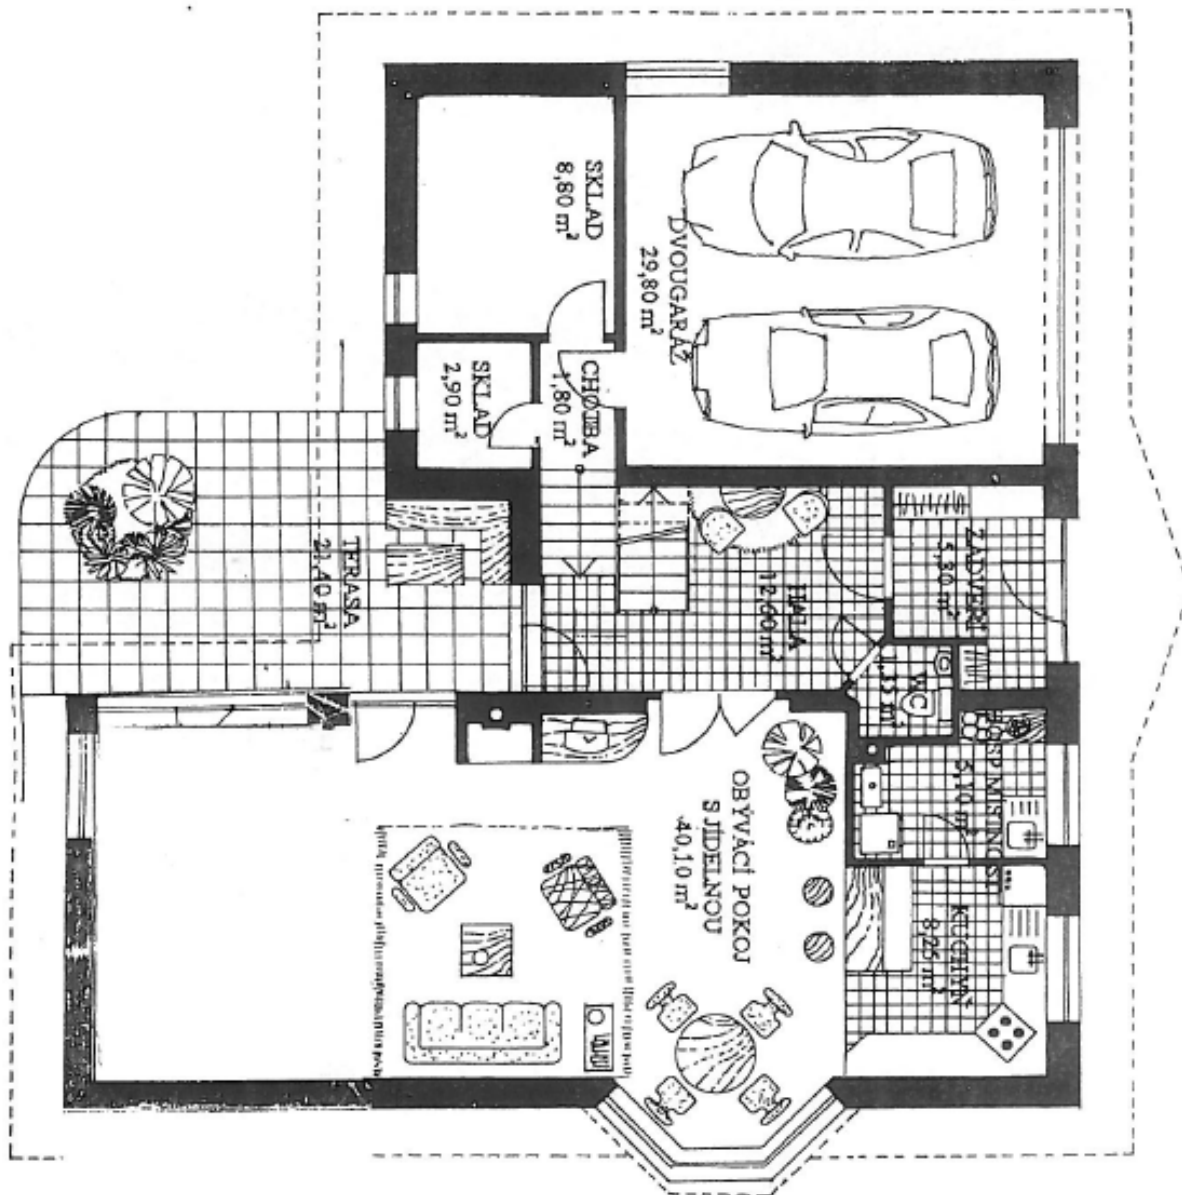

## Rodinný dům 6+kk

226 m², Praha-východ, Dobřejovice, Lipová

**Prodáno**

Pozemek	1 073 m²
Zastavěná plocha	184 m²
Zahrada	889 m²
Parkování	Ano
Garáž	Ano
Sklep	Ano
PENB	G
Referenční číslo	16981

**Rodinný dům s bazénem poskytující naprosté soukromí situovaný v klidné části Dobřejovic, kousek od Průhonického parku a s výbornou dopravní dostupností do Prahy.**

Dispozice domu nabízí v přízemí vstupní halu, prostorný obývací pokoj s krbem, francouzskými okny a vstupem na terasu, plně vybavenou kuchyň se spotřebiči Miele, toaletu pro hosty a technickou místnost. V mezaninu je pracovna, en-suite pokoj pro hosty, šatna a toaleta. V patře se nachází klidová část domu se 3 ložnicemi (jedna s balkonem a rodičovská jako půdní mezonet s vlastní terasou), koupelnou a toaletou. Půdní úložný prostor, technická místnost pro bazén, sklep. Upravená zahrada se vzrostlými stromy, automatické zavlažování napojené na vlastní studnu, plynový kotel, bazén se solárním panelem pro ohřev vody, garáž pro 2 auta.

Pár minut chůze od stanice autobusu /směr stanice metra Opatov/ a 15 minut jízdy autem do centra Prahy. Interiér 240 m², zastavěná plocha 184 m², zahrada 889 m², pozemek 1 073 m².

## Rodinný dům 6+kk

226 m<sup>2</sup>, Praha-východ, Dobřejičovice, Lipová

Prodáno