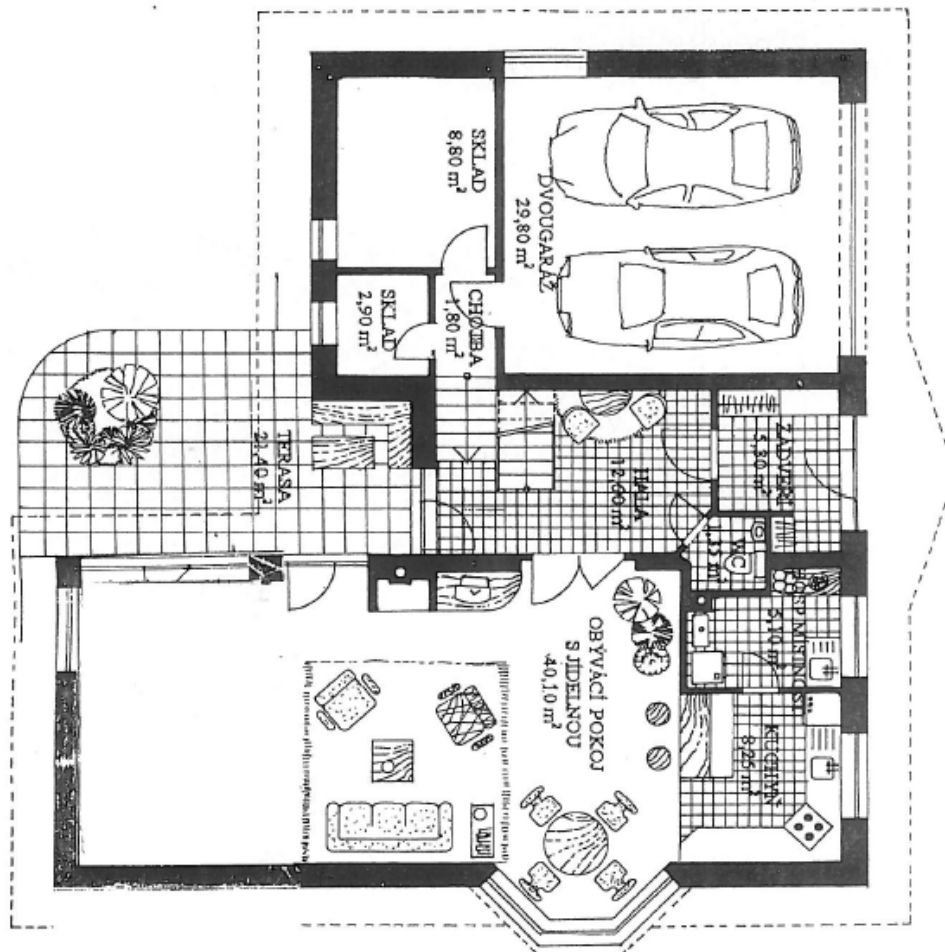

Rodinný dům 6+kk

226 m², Praha-východ, Dobřejšovice, Lipová

Prodáno

Rodinný dům 6+kk

226 m², Praha-východ, Dobřejičovice, Lipová

Prodáno

Pozemek	1 073 m²
Zastavěná plocha	184 m²
Zahrada	889 m²
Parkování	Ano
Garáž	Ano
Sklep	Ano
PENB	G
Referenční číslo	16981

Rodinný dům s bazénem poskytující naprosté soukromí situovaný v klidné části Dobřejičovic, kousek od Průhonického parku a s výbornou dopravní dostupností do Prahy.

Dispozice domu nabízí v přízemí vstupní halu, prostorný obývací pokoj s krbem, francouzskými okny a vstupem na terasu, plně vybavenou kuchyň se spotřebiči Miele, toaletu pro hosty a technickou místnost. V mezaninu je pracovna, en-suite pokoj pro hosty, šatna a toaleta. V patře se nachází klidová část domu se 3 ložnicemi (jedna s balkonem a rodičovská jako půdní mezonet s vlastní terasou), koupelnou a toaletou. Půdní úložný prostor, technická místnost pro bazén, sklep. Upravená zahrada se vzrostlými stromy, automatické zavlažování napojené na vlastní studnu, plynový kotel, bazén se solárním panelem pro ohřev vody, garáž pro 2 auta.

Pár minut chůze od stanice autobusu /směr stanice metra Opatov/ a 15 minut jízdy autem do centra Prahy. Interiér 240 m², zastavěná plocha 184 m², zahrada 889 m², pozemek 1 073 m².

Rodinný dům 6+kk

226 m², Praha-východ, Dobřejšovice, Lipová

Prodáno

Rodinný dům 6+kk

226 m², Praha-východ, Dobřejšovice, Lipová

Prodáno