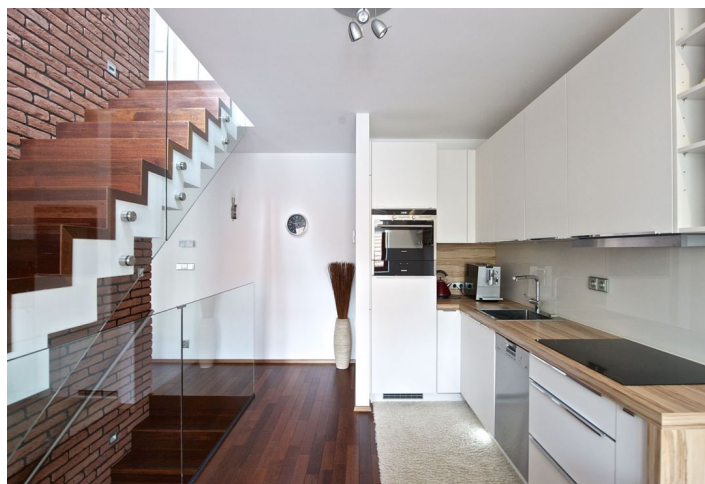

Rodinný dům 4+kk

123 m², Praha 6, Střešovice, Pod Bateriemi

Pronajato