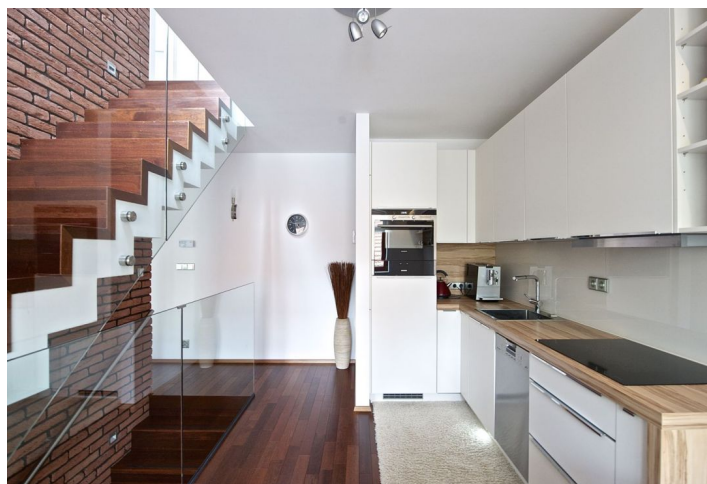

Rodinný dům 4+kk

123 m², Praha 6, Střešovice, Pod Bateriemi

Pronajato