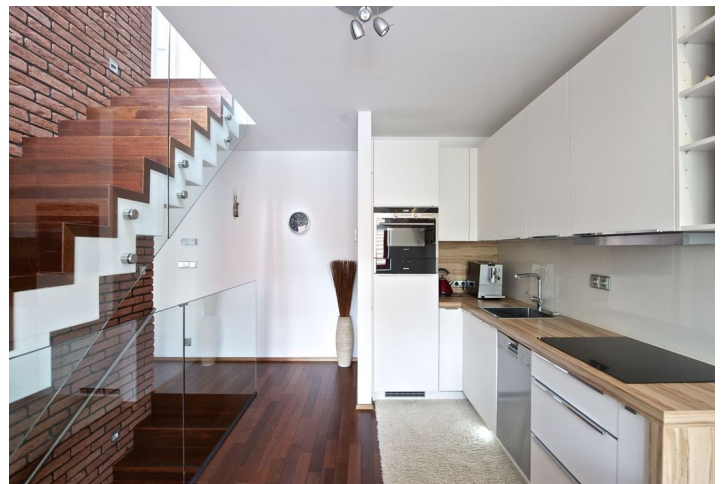

Byt 4+kk

Pronajato

123 m², Praha 6, Střešovice, Pod Bateriemi