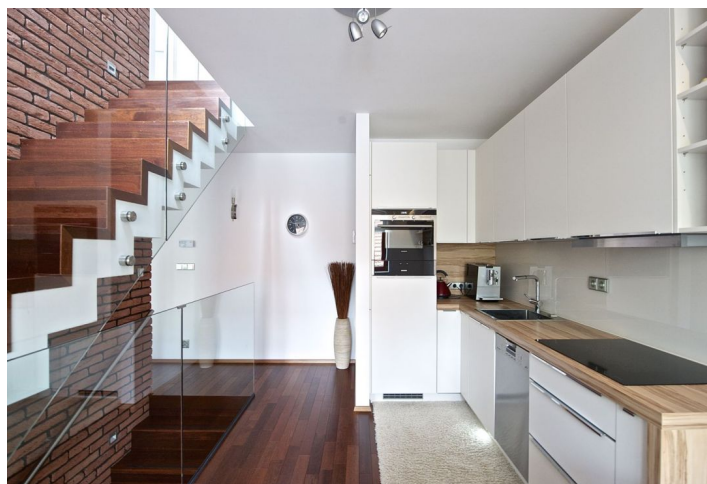

Byt 4+kk

123 m², Praha 6, Střešovice, Pod Bateriemi

Pronajato