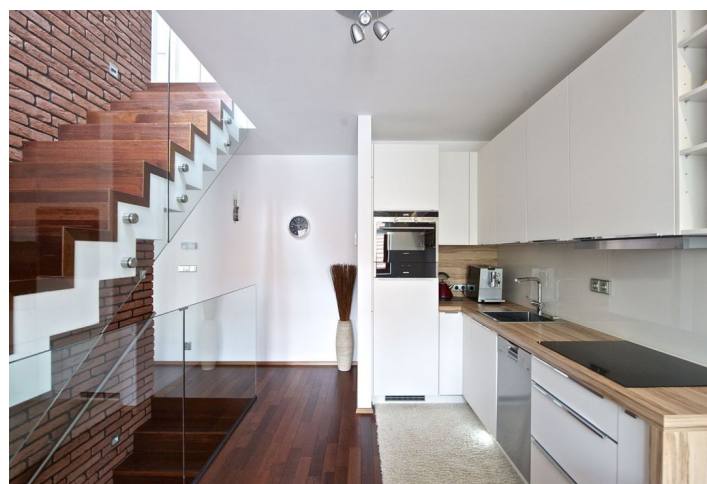

Byt 4+kk

Pronajato

123 m², Praha 6, Střešovice, Pod Bateriemi